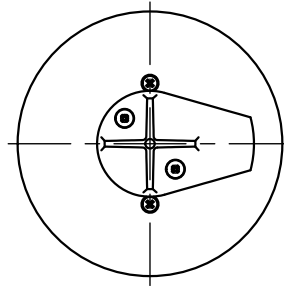

230518

定格表

入力電圧	AC100
周波数	50/60Hz
入力電流	0.16A
消費電力	16W

付属品

・六角レンチ:2mm、3mm/各1

△ 安全上のご注意

- 防雨型器具ですが、風呂場等の湿気の多い場所には取付け出来ません。感電・火災のおそれがあります。
- 振動や衝撃のある場所、冠水のおそれのある場所には取り付けしないでください。感電・火災のおそれがあります。
- 地中への埋め込みはGLプレートまでとしてください。これ以上埋め込むと浸水による感電・火災のおそれがあります。

15					7	自在器固定ボルト	ステンレス	1	M5				
14					6	プラグ	塩化ビニル	1	接地2P 125V 7A	器具タイプ	・防雨形 ・電源内蔵 ・フラッド配光		
13					5	本体	アルミ	1	色種欄参照				
12	スパイク	アルミ	1	色種欄参照	4	LED	---	1	Ra90	使用光源	高輝度LED 3000K Ra90 12.8W×1		
11	GLプレート	ステンレス	1	色種欄参照	3	レンズ	樹脂	1	クリア				
10	フランジ	アルミ	1	色種欄参照	2	カバー	アルミ	1	色種欄参照				
9	キャプタイヤケーブル	ビニル	1	黒色 0.75×3 5m	1	カバーガラス	強化ガラス	1	クリア	色種	B:黒色 S:シルバー色		
8	自在器	アルミ	1	色種欄参照	品番	品名	材質	数量	摘要	カタログ番号	T1173B,S	型番	60TF-74B4-1B,S
第三角法		作図	KI	単位	mm	尺度	—	質量	2.8 kg				