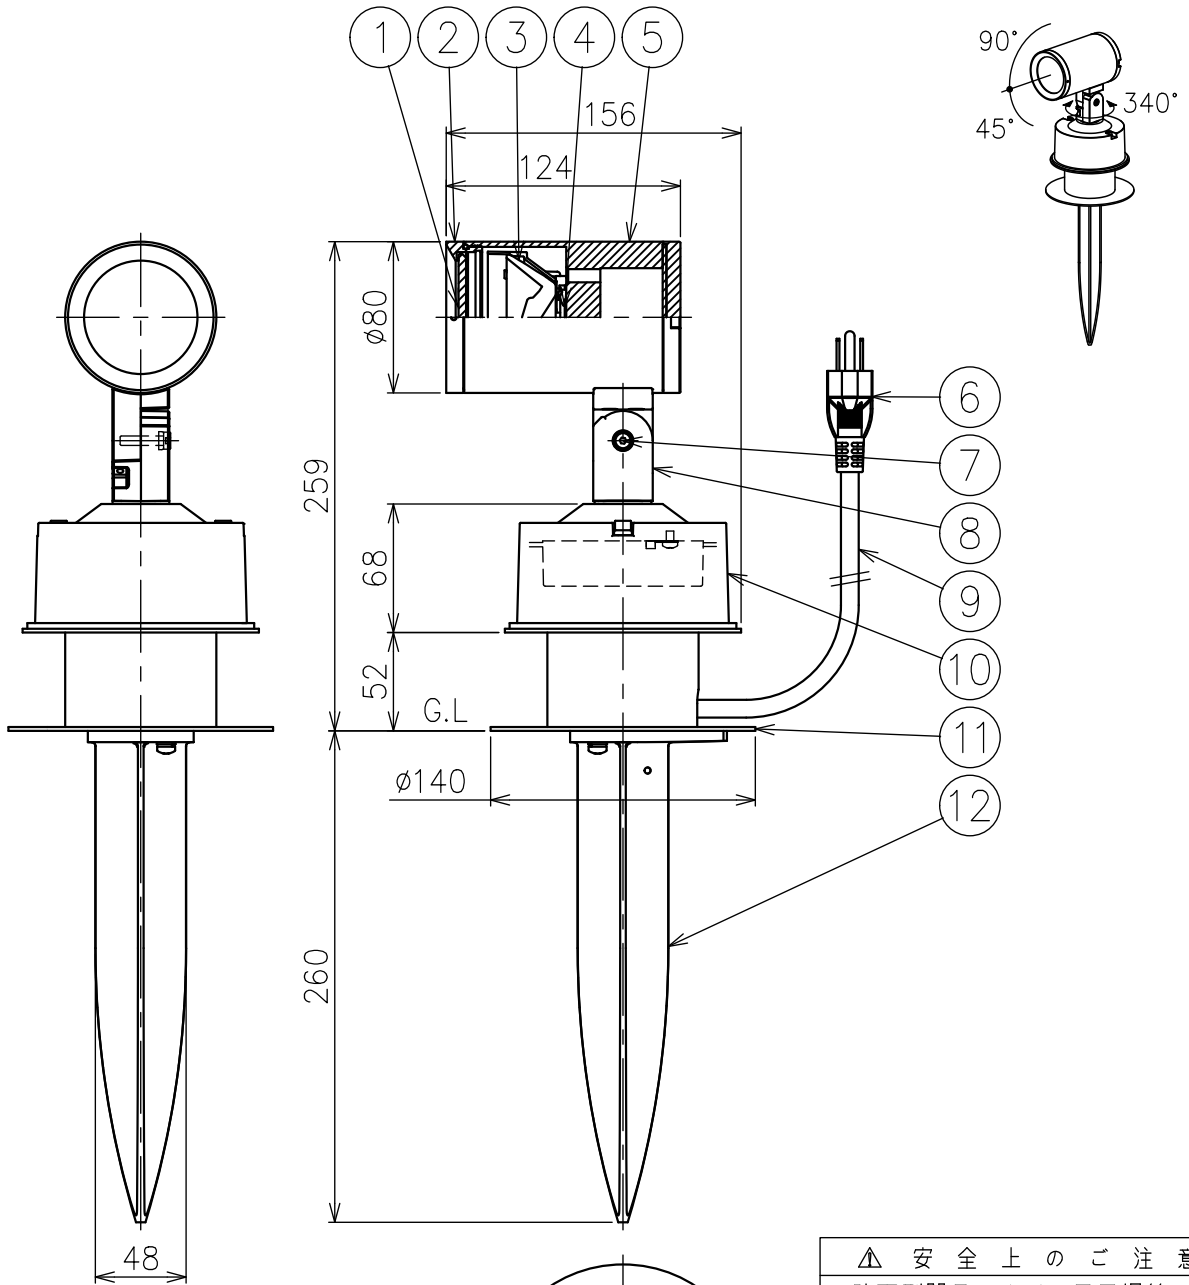

230518

定格表

入力電圧	AC100
周波数	50/60Hz
入力電流	0.16A
消費電力	16W

付属品

・六角レンチ:2mm、3mm/各1

△ 安全上のご注意

- 防雨型器具ですが、風呂場等の湿気の多い場所には取付け出来ません。感電・火災のおそれがあります。
- 振動や衝撃のある場所、冠水のおそれのある場所には取り付けしないでください。感電・火災のおそれがあります。
- 地中への埋め込みはGLプレートまでとしてください。これ以上埋め込むと浸水による感電・火災のおそれがあります。

15					7	自在器固定ボルト	ステンレス	1	M5				
14					6	プラグ	塩化ビニル	1	接地2P 125V 7A	器具タイプ	・防雨形 ・電源内蔵 ・フラッド配光		
13					5	本体	アルミ	1	色種欄参照				
12	スパイク	アルミ	1	色種欄参照	4	LED	---	1	Ra90	使用光源	高輝度LED 3000K Ra90 12.8W×1		
11	GLプレート	ステンレス	1	色種欄参照	3	レンズ	樹脂	1	クリア				
10	フランジ	アルミ	1	色種欄参照	2	カバー	アルミ	1	色種欄参照				
9	キャプタイヤケーブル	ビニル	1	黒色 0.75×3 5m	1	カバーガラス	強化ガラス	1	クリア	色種	B:黒色 S:シルバー色		
8	自在器	アルミ	1	色種欄参照	品番	品名	材質	数量	摘要	カタログ番号	T1173B,S	型番	60TF-74B4-1B,S
第三角法		作図	KI	単位	mm	尺度	—	質量	2.8 kg				