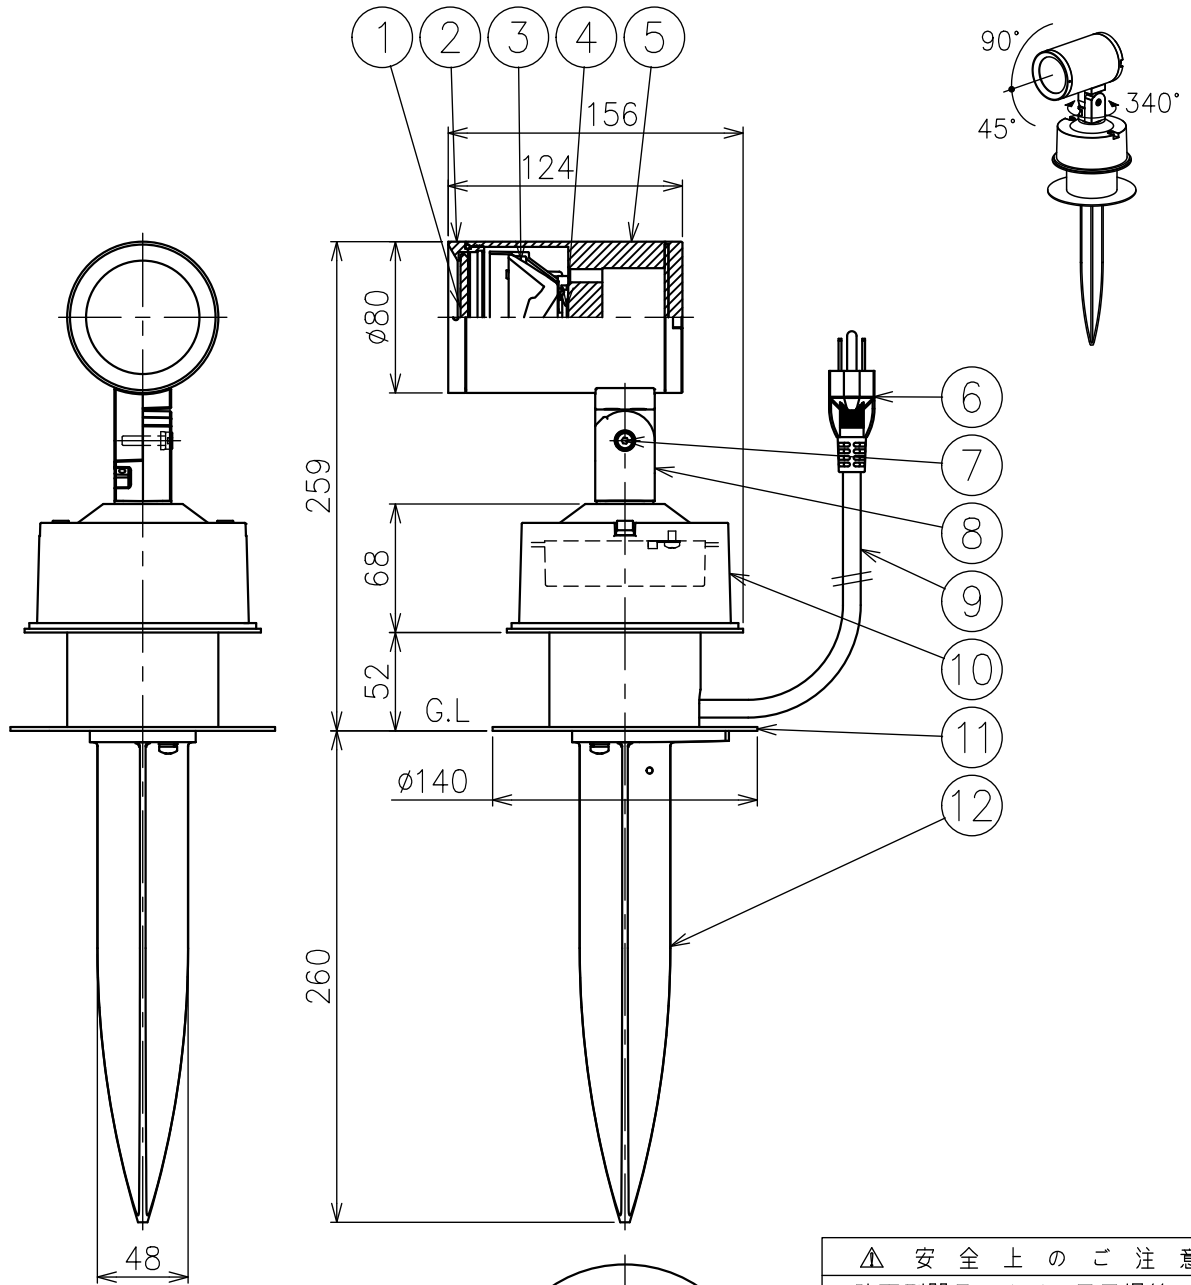

230518

定格表

入力電圧	AC100
周波数	50/60Hz
入力電流	0.16A
消費電力	16W

付属品

・六角レンチ：2mm、3mm/各1

△ 安全上のご注意

- 防雨型器具ですが、風呂場等の湿気の多い場所には取付け出来ません。感電・火災のおそれがあります。
- 振動や衝撃のある場所、冠水のおそれのある場所には取り付けしないでください。感電・火災のおそれがあります。
- 地中への埋め込みはGLプレートまでとしてください。これ以上埋め込むと浸水による感電・火災のおそれがあります。

15					7	自在器固定ボルト	ステンレス	1	M5				
14					6	プラグ	塩化ビニル	1	接地2P 125V 7A	器具タイプ	・防雨形 ・電源内蔵 ・ナロー配光		
13					5	本体	アルミ	1	色種欄参照				
12	スパイク	アルミ	1	色種欄参照	4	LED	---	1	Ra90	使用光源	高輝度LED 4000K Ra90 12.8W×1		
11	GLプレート	ステンレス	1	色種欄参照	3	レンズ	樹脂	1	クリア				
10	フランジ	アルミ	1	色種欄参照	2	カバー	アルミ	1	色種欄参照				
9	キャプタイヤケーブル	ビニル	1	黒色 0.75×3 5m	1	カバーガラス	強化ガラス	1	クリア	色種	B：黒色 S：シルバー色		
8	自在器	アルミ	1	色種欄参照	品番	品名	材質	数量	摘要	カタログ番号	T1172B,S	型番	60TF-73B7-1B,S
第三角法		作図	KI	単位	mm	尺度	—	質量	2.8 kg				