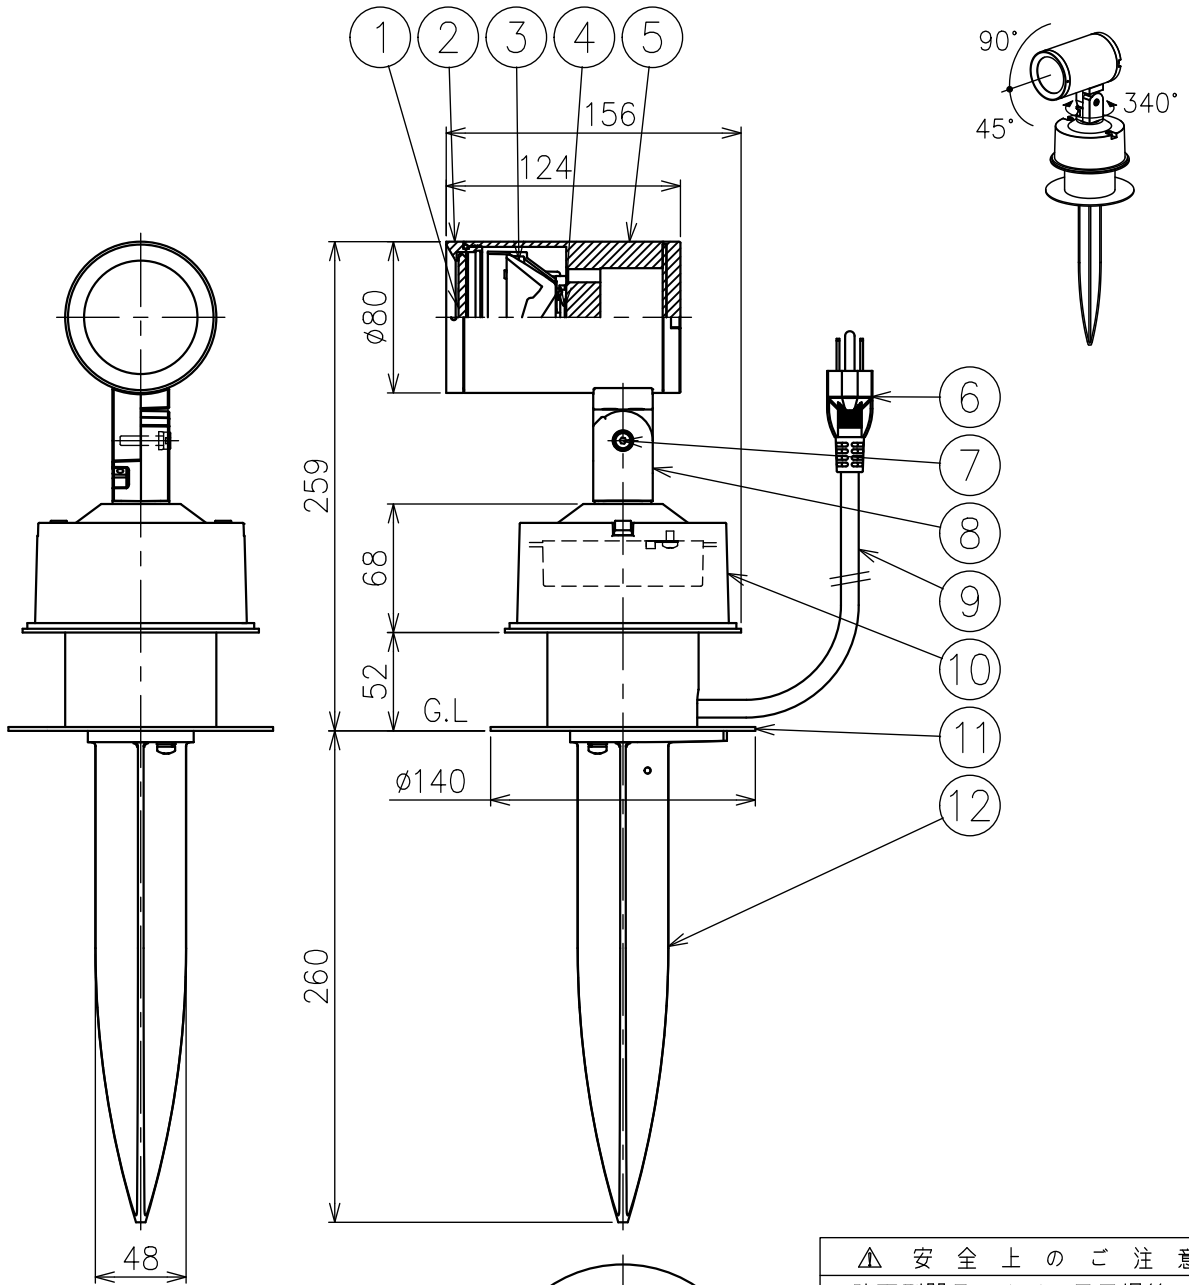

230518

定格表

入力電圧	AC100
周波数	50/60Hz
入力電流	0.16A
消費電力	16W

付属品

・六角レンチ: 2mm、3mm/各1

△ 安全上のご注意

- 防雨型器具ですが、風呂場等の湿気の多い場所には取付け出来ません。感電・火災のおそれがあります。
- 振動や衝撃のある場所、冠水のおそれのある場所には取り付けしないでください。感電・火災のおそれがあります。
- 地中への埋め込みはGLプレートまでとしてください。これ以上埋め込むと浸水による感電・火災のおそれがあります。

15					7	自在器固定ボルト	ステンレス	1	M5				
14					6	プラグ	塩化ビニル	1	接地2P 125V 7A	器具タイプ	・防雨形 ・電源内蔵 ・ナロー配光		
13					5	本体	アルミ	1	色種欄参照				
12	スパイク	アルミ	1	色種欄参照	4	LED	---	1	Ra90	使用光源	高輝度LED 3000K Ra90 12.8W×1		
11	GLプレート	ステンレス	1	色種欄参照	3	レンズ	樹脂	1	クリア				
10	フランジ	アルミ	1	色種欄参照	2	カバー	アルミ	1	色種欄参照				
9	キャプタイヤケーブル	ビニル	1	黒色 0.75×3 5m	1	カバーガラス	強化ガラス	1	クリア	色種	B:黒色 S:シルバー色		
8	自在器	アルミ	1	色種欄参照	品番	品名	材質	数量	摘要	カタログ番号	T1171B,S	型番	60TF-72B1-1B,S
第三角法		作図	KI	単位	mm	尺度	—	質量	2.8 kg				