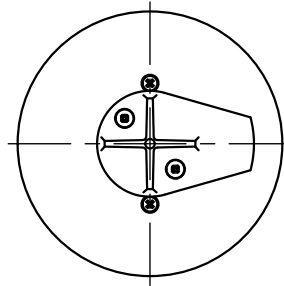

230518

定格表

入力電圧	AC100
周波数	50/60Hz
入力電流	0.16A
消費電力	16W

付属品

・六角レンチ: 2mm、3mm/各1

△ 安全上のご注意

- 防雨型器具ですが、風呂場等の湿気の多い場所には取付け出来ません。感電・火災のおそれがあります。
- 振動や衝撃のある場所、冠水のおそれのある場所には取り付けしないでください。感電・火災のおそれがあります。
- 地中への埋め込みはGLプレートまでとしてください。これ以上埋め込むと浸水による感電・火災のおそれがあります。

15					7	自在器固定ボルト	ステンレス	1	M5				
14					6	プラグ	塩化ビニル	1	接地2P 125V 7A	器具タイプ	・防雨形 ・電源内蔵 ・ナロー配光		
13					5	本体	アルミ	1	色種欄参照				
12	スパイク	アルミ	1	色種欄参照	4	LED	---	1	Ra90	使用光源	高輝度LED 3000K Ra90 12.8W×1		
11	GLプレート	ステンレス	1	色種欄参照	3	レンズ	樹脂	1	クリア				
10	フランジ	アルミ	1	色種欄参照	2	カバー	アルミ	1	色種欄参照				
9	キャプタイヤケーブル	ビニル	1	黒色 0.75×3 5m	1	カバーガラス	強化ガラス	1	クリア	色種	B:黒色 S:シルバー色		
8	自在器	アルミ	1	色種欄参照	品番	品名	材質	数量	摘要	カタログ番号	T1171B,S	型番	60TF-72B1-1B,S
第三角法		作図	KI	単位	mm	尺度	—	質量	2.8 kg				