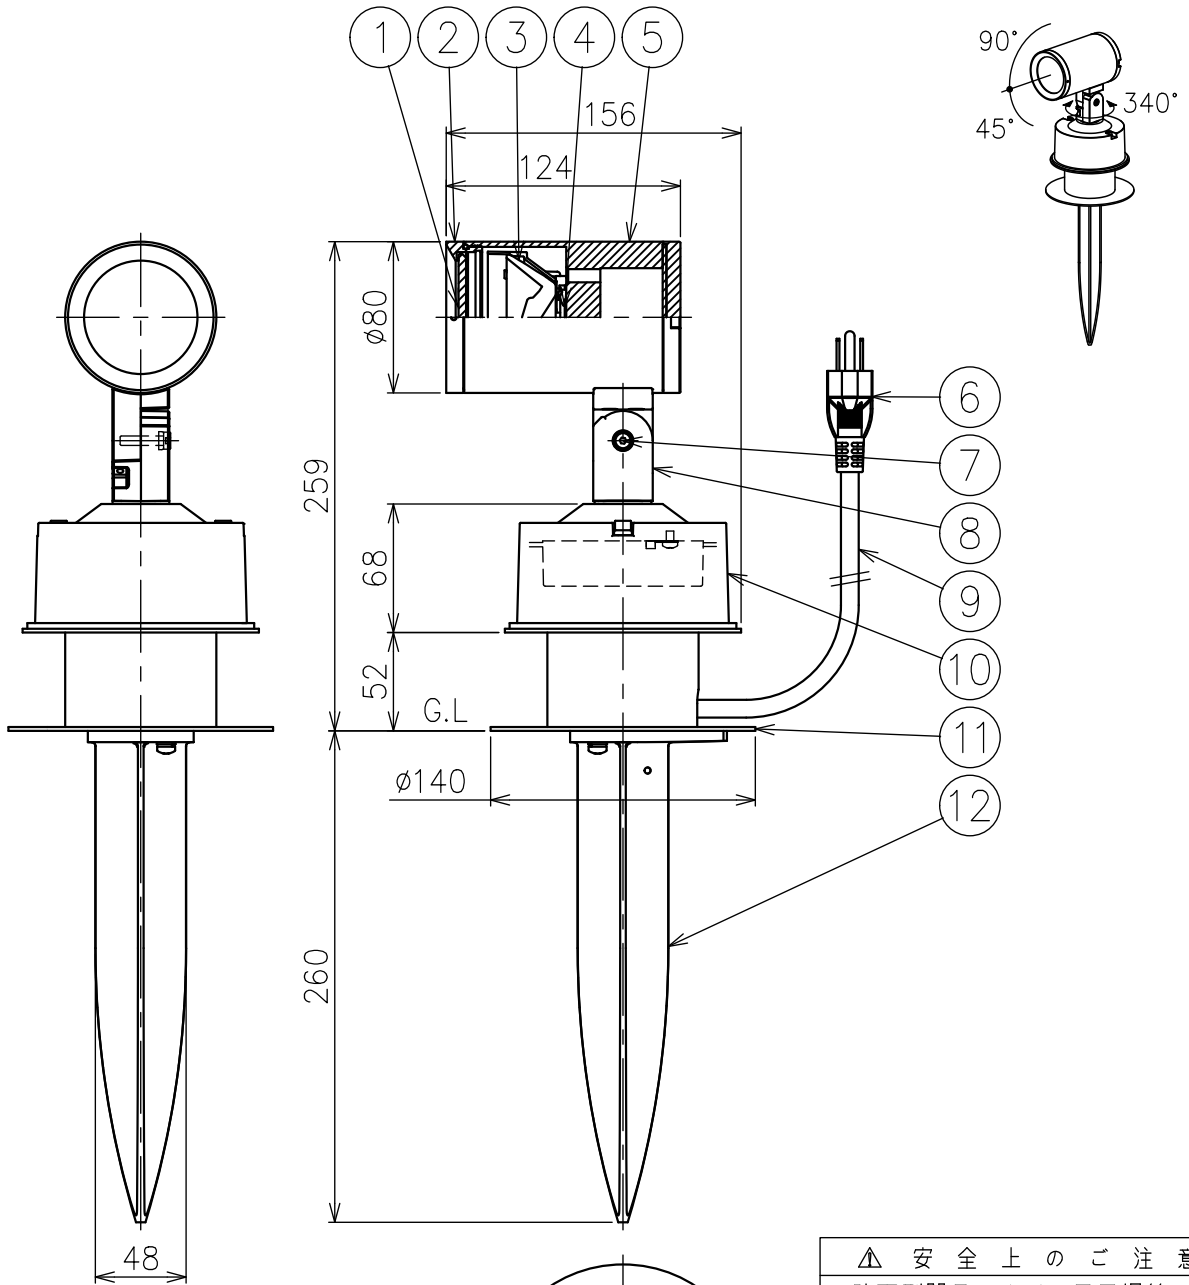

230518

定格表

入力電圧	AC100
周波数	50/60Hz
入力電流	0.16A
消費電力	16W

付属品

・六角レンチ：2mm、3mm/各1

△ 安全上のご注意

- 防雨型器具ですが、風呂場等の湿気の多い場所には取付け出来ません。感電・火災のおそれがあります。
- 振動や衝撃のある場所、冠水のおそれのある場所には取り付けしないでください。感電・火災のおそれがあります。
- 地中への埋め込みはGLプレートまでとしてください。これ以上埋め込むと浸水による感電・火災のおそれがあります。

15					7	自在器固定ボルト	ステンレス	1	M5				
14					6	プラグ	塩化ビニル	1	接地2P 125V 7A	器具タイプ	・防雨形 ・電源内蔵 ・ナロー配光		
13					5	本体	アルミ	1	色種欄参照				
12	スパイク	アルミ	1	色種欄参照	4	LED	---	1	Ra90	使用光源	高輝度LED 3000K Ra90 12.8W×1		
11	GLプレート	ステンレス	1	色種欄参照	3	レンズ	樹脂	1	クリア				
10	フランジ	アルミ	1	色種欄参照	2	カバー	アルミ	1	色種欄参照				
9	キャプタイヤケーブル	ビニル	1	黒色 0.75×3 5m	1	カバーガラス	強化ガラス	1	クリア	色種	B：黒色 S：シルバー色		
8	自在器	アルミ	1	色種欄参照	品番	品名	材質	数量	摘要	カタログ番号	T1171B,S	型番	60TF-72B1-1B,S
第三角法		作図	KI	単位	mm	尺度	—	質量	2.8 kg				