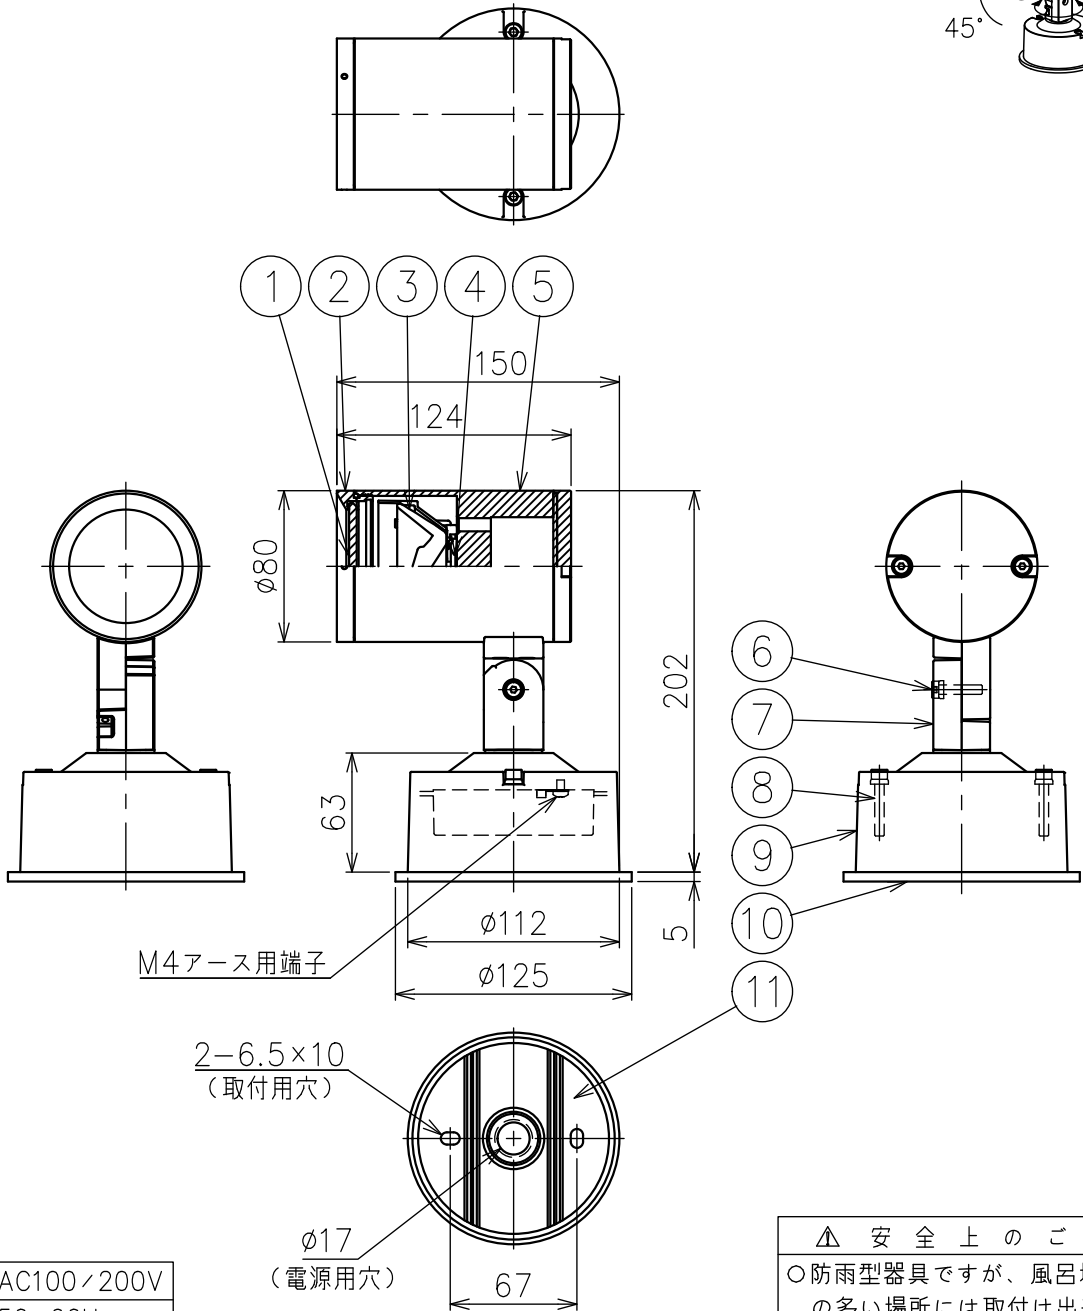

230518

定格表

入力電圧	AC100/200V
周波数	50/60Hz
入力電流	0.16A/0.08A
消費電力	16W

付属品

- ・六角レンチ: 2mm、3mm、4mm/各1
- ・取付用ネジ: 3.8×38/2本

△ 安全上のご注意

- 防雨型器具ですが、風呂場等の湿気の多い場所には取付け出来ません。感電・火災のおそれがあります。
- 取付面の凹凸が大きい場合は、パッキンとのすきまを防水シールで埋めてください。また、取付面の背面から水のかかる場所へは取付けしないでください。絶縁不良による感電・火災のおそれがあります。

15					7	自在器	アルミ	1	色種欄参照	器具 タイプ	・防雨形 ・電源内蔵 ・ナロー配光		
14					6	自在器固定ボルト	ステンレス	1	M5				
13					5	本体	アルミ	1	色種欄参照	使用 光源	高輝度LED 4000K Ra90 12.8W×1		
12					4	LED	—	1	Ra90				
11	取付板	ステンレス	1	t1.2	3	レンズ	樹脂	1	クリア				
10	ベースパッキン	EPゴム	1	黒色	2	カバー	アルミ	1	色種欄参照	色種	B:黒色 S:シルバー色		
9	フランジ	アルミ	1	色種欄参照	1	カバーガラス	強化ガラス	1	クリア				
8	フランジ固定ネジ	ステンレス	2	M5	品番	品名	材質	数量	摘要	カタログ 番号	T1166B,S	型番	60TF-67B1-1B,S
第三角法		作図	KI	単位	mm	尺度	—	質量	1.4 kg				