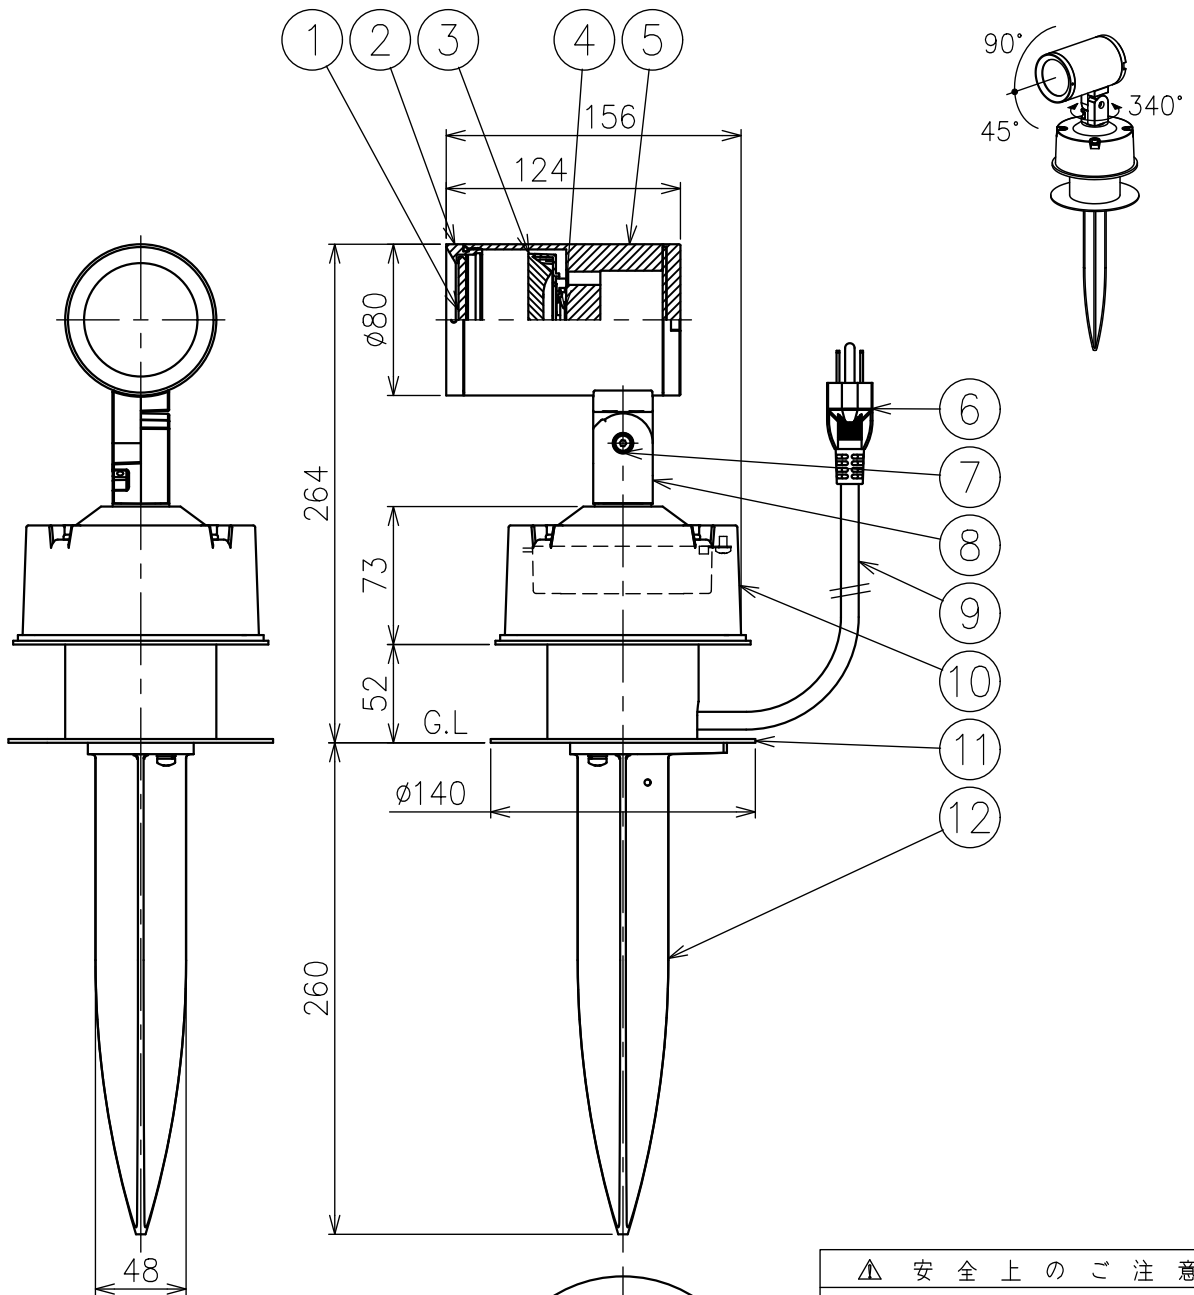

231212

230518

定格表

入力電圧	AC100
周波数	50/60Hz
入力電流	0.31A
消費電力	31W

付属品

・六角レンチ：2mm、3mm/各1

△ 安全上のご注意

- 防雨型器具ですが、風呂場等の湿気の多い場所には取付け出来ません。感電・火災のおそれがあります。
- 振動や衝撃のある場所、冠水のおそれのある場所には取り付けないでください。感電・火災のおそれがあります。
- 地中への埋め込みはG Lプレートまでとしてください。これ以上埋め込むと浸水による感電・火災のおそれがあります。

15					7	自在器固定ボルト	ステンレス	1	M5				
14					6	プラグ	塩化ビニル	1	接地2P 125V 7A	器具 タイプ	・防雨形 ・電源内蔵 ・フラッド配光		
13					5	本体	アルミ	1	色種欄参照				
12	スパイク	アルミ	1	色種欄参照	4	LED	---	1	Ra90	使用 光源	高輝度LED 4000K Ra90 25.6W×1		
11	GLプレート	ステンレス	1	色種欄参照	3	レンズ	樹脂	1	クリア				
10	フランジ	アルミ	1	色種欄参照	2	カバー	アルミ	1	色種欄参照				
9	キャプタイヤケーブル	ビニル	1	黒色 0.75×3 5m	1	カバーガラス	強化ガラス	1	クリア	色種	B：黒色 S：シルバー色		
8	自在器	アルミ	1	色種欄参照	品番	品名	材質	数量	摘要	カタログ 番号	T1162B,S	型番	60TF-63B0-1B,S
第三角法		作図	KI	単位	mm	尺度	—	質量	3.0 kg				