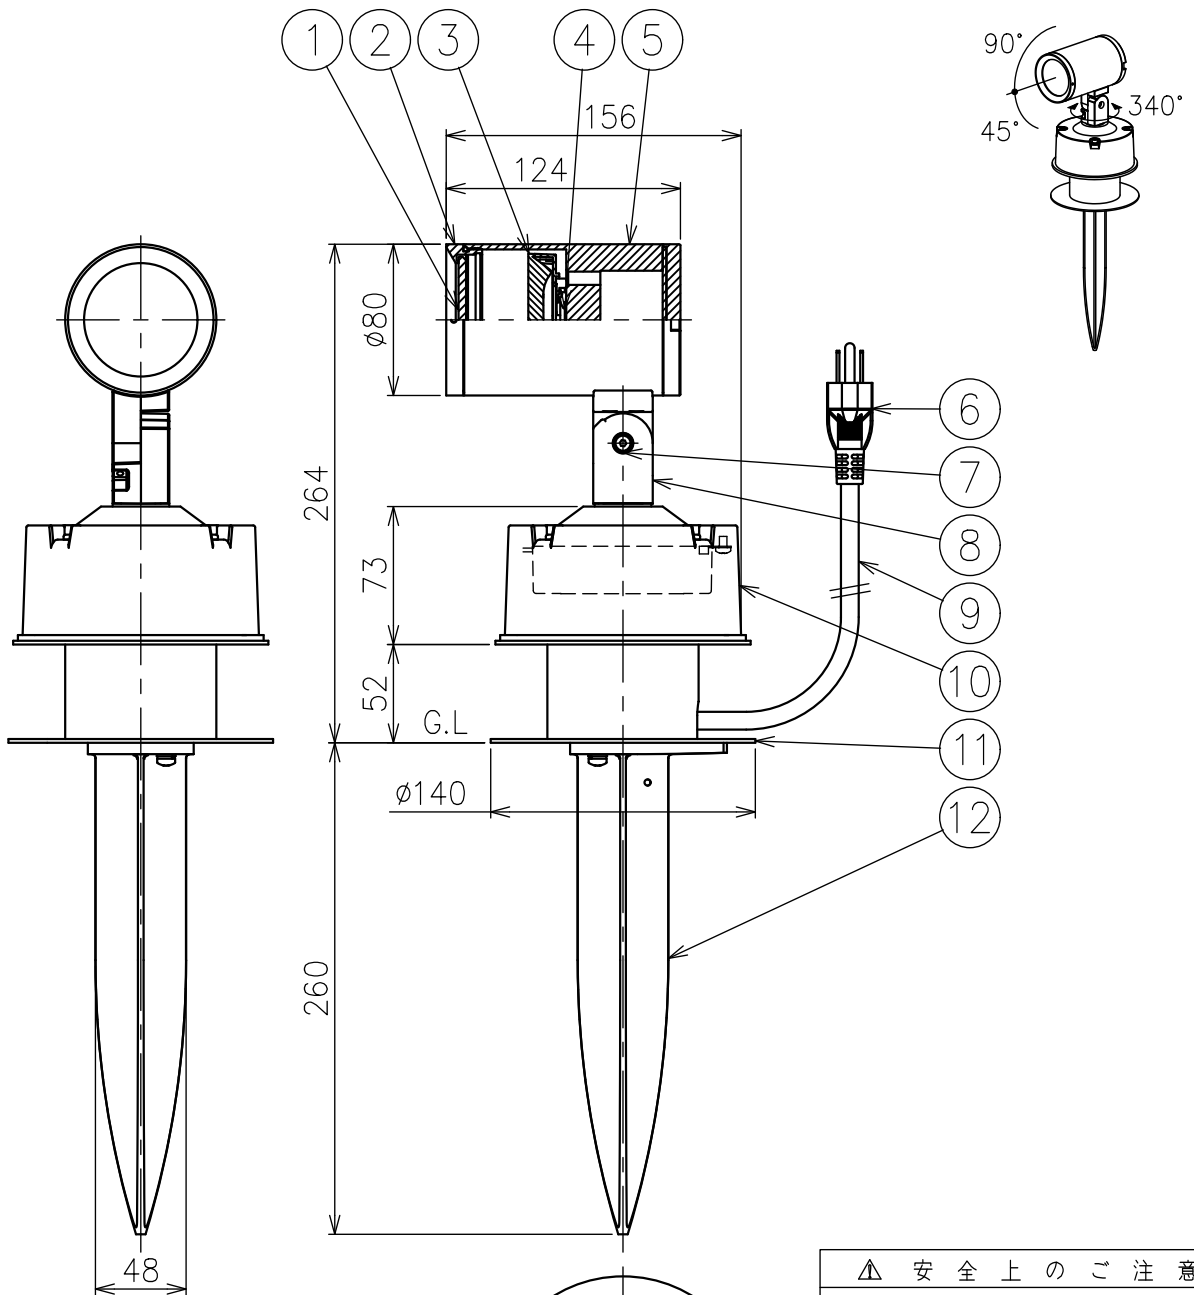

231212

230518

定格表

入力電圧	AC100
周波数	50/60Hz
入力電流	0.31A
消費電力	31W

付属品

・六角レンチ：2mm、3mm/各1

△ 安全上のご注意

- 防雨型器具ですが、風呂場等の湿気の多い場所には取付け出来ません。感電・火災のおそれがあります。
- 振動や衝撃のある場所、冠水のおそれのある場所には取り付けないでください。感電・火災のおそれがあります。
- 地中への埋め込みはG Lプレートまでとしてください。これ以上埋め込むと浸水による感電・火災のおそれがあります。

15					7	自在器固定ボルト	ステンレス	1	M5				
14					6	プラグ	塩化ビニル	1	接地2P 125V 7A	器具タイプ	・防雨形 ・電源内蔵 ・フラッド配光		
13					5	本体	アルミ	1	色種欄参照				
12	スパイク	アルミ	1	色種欄参照	4	LED	---	1	Ra90	使用光源	高輝度LED 3000K Ra90 25.6W×1		
11	GLプレート	ステンレス	1	色種欄参照	3	レンズ	樹脂	1	クリア				
10	フランジ	アルミ	1	色種欄参照	2	カバー	アルミ	1	色種欄参照				
9	キャブタイヤケーブル	ビニル	1	黒色 0.75×3 5m	1	カバーガラス	強化ガラス	1	クリア	色種	B：黒色 S：シルバー色		
8	自在器	アルミ	1	色種欄参照	品番	品名	材質	数量	摘要	カタログ番号	T1161B,S	型番	60TF-62B3-1B,S
第三角法		作図	KI	単位	mm	尺度	—	質量	3.0 kg				