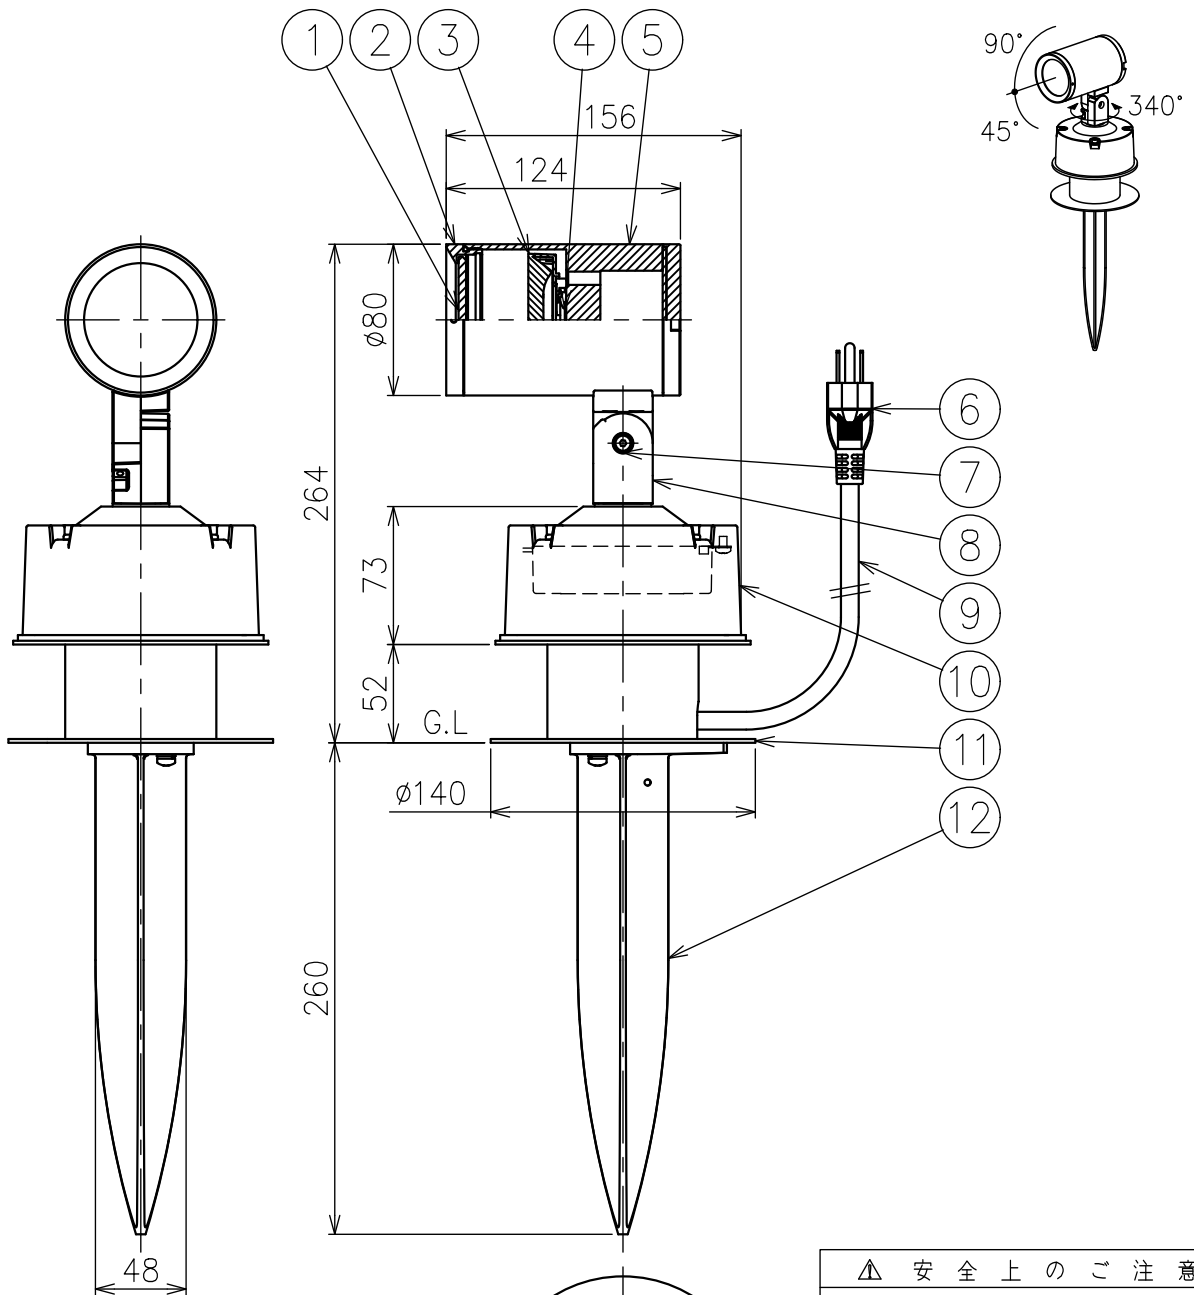

231212

230518

定格表

|      |         |
|------|---------|
| 入力電圧 | AC100   |
| 周波数  | 50/60Hz |
| 入力電流 | 0.31A   |
| 消費電力 | 31W     |

付属品

・六角レンチ：2mm、3mm/各1

△ 安全上のご注意

- 防雨型器具ですが、風呂場等の湿気の多い場所には取付け出来ません。感電・火災のおそれがあります。
- 振動や衝撃のある場所、冠水のおそれのある場所には取り付けないでください。感電・火災のおそれがあります。
- 地中への埋め込みはG Lプレートまでとしてください。これ以上埋め込むと浸水による感電・火災のおそれがあります。