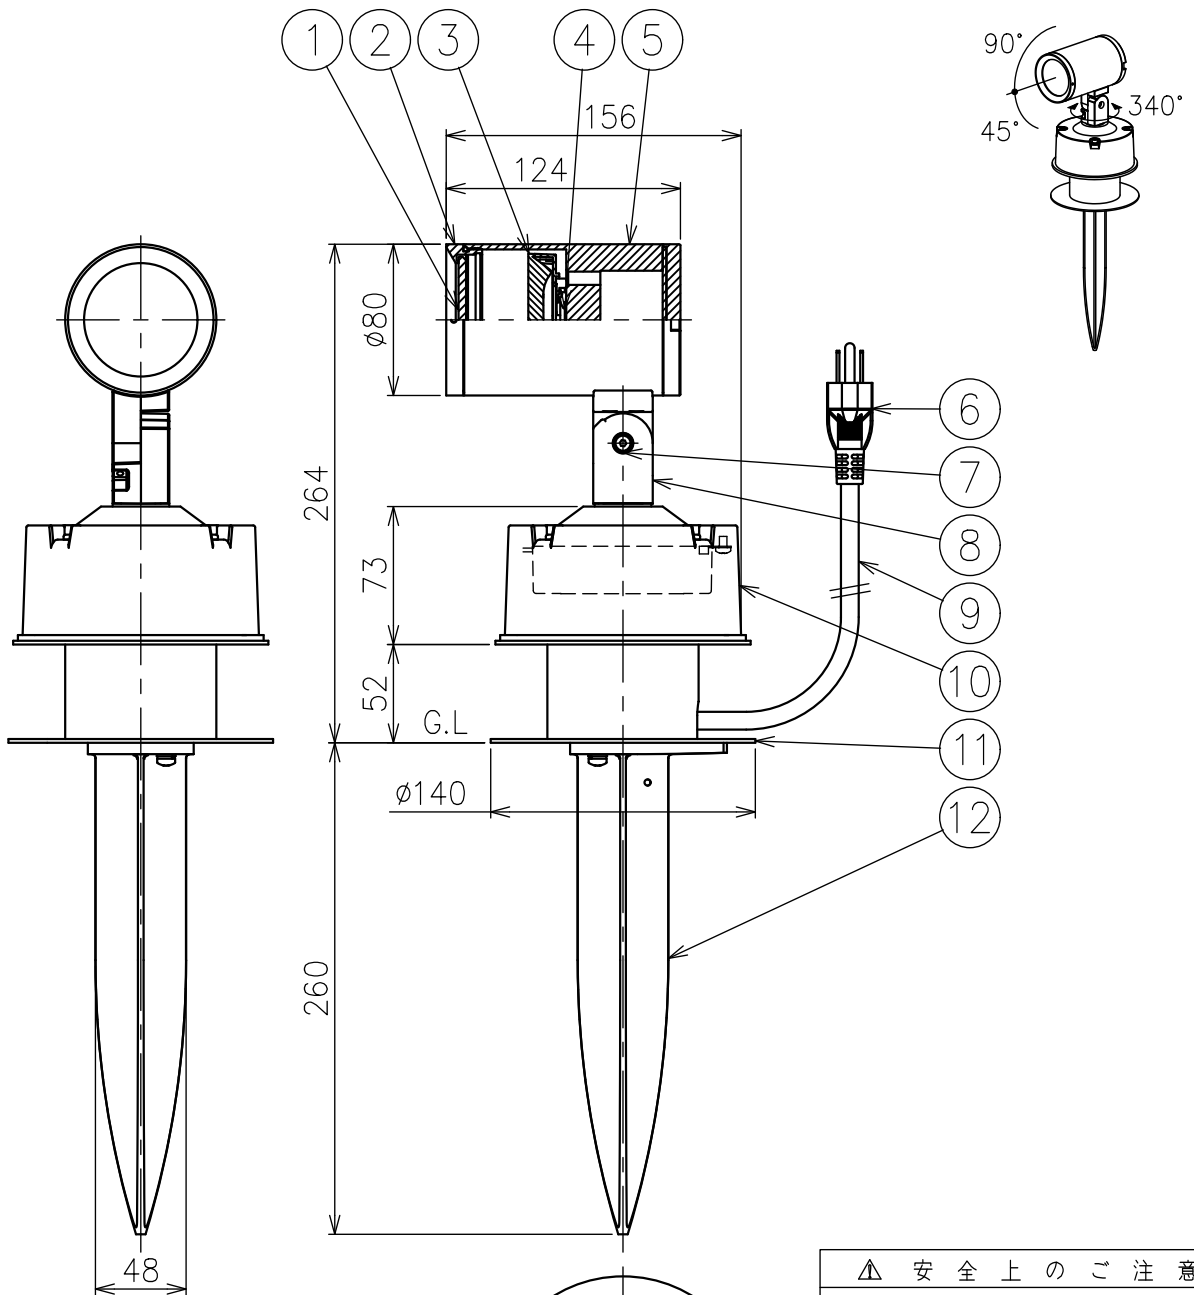

231212

230518

定格表

入力電圧	AC100
周波数	50/60Hz
入力電流	0.31A
消費電力	31W

付属品

・六角レンチ：2mm、3mm/各1

△ 安全上のご注意

- 防雨型器具ですが、風呂場等の湿気の多い場所には取付け出来ません。感電・火災のおそれがあります。
- 振動や衝撃のある場所、冠水のおそれのある場所には取り付けないでください。感電・火災のおそれがあります。
- 地中への埋め込みはG Lプレートまでとしてください。これ以上埋め込むと浸水による感電・火災のおそれがあります。

15					7	自在器固定ボルト	ステンレス	1	M5				
14					6	プラグ	塩化ビニル	1	接地2P 125V 7A	器具タイプ	・防雨形 ・電源内蔵 ・ナロー配光		
13					5	本体	アルミ	1	色種欄参照				
12	スパイク	アルミ	1	色種欄参照	4	LED	---	1	Ra90	使用光源	高輝度LED 4000K Ra90 25.6W×1		
11	GLプレート	ステンレス	1	色種欄参照	3	レンズ	樹脂	1	クリア				
10	フランジ	アルミ	1	色種欄参照	2	カバー	アルミ	1	色種欄参照				
9	キャプタイヤケーブル	ビニル	1	黒色 0.75×3 5m	1	カバーガラス	強化ガラス	1	クリア	色種	B：黒色 S：シルバー色		
8	自在器	アルミ	1	色種欄参照	品番	品名	材質	数量	摘要	カタログ番号	T1160B,S	型番	60TF-61B6-1B,S
第三角法		作図	KI	単位	mm	尺度	—	質量	3.0 kg				