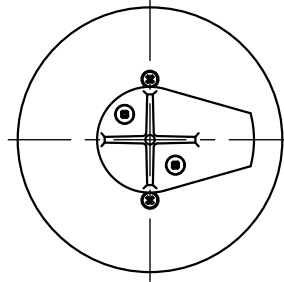

231212

230518

定格表

入力電圧	AC100
周波数	50/60Hz
入力電流	0.31A
消費電力	31W

付属品

・六角レンチ：2mm、3mm/各1

△ 安全上のご注意

- 防雨型器具ですが、風呂場等の湿気の多い場所には取付け出来ません。感電・火災のおそれがあります。
- 振動や衝撃のある場所、冠水のおそれのある場所には取り付けないでください。感電・火災のおそれがあります。
- 地中への埋め込みはG Lプレートまでとしてください。これ以上埋め込むと浸水による感電・火災のおそれがあります。

15					7	自在器固定ボルト	ステンレス	1	M5				
14					6	プラグ	塩化ビニル	1	接地2P 125V 7A	器具タイプ	・防雨形 ・電源内蔵 ・ナロー配光		
13					5	本体	アルミ	1	色種欄参照				
12	スパイク	アルミ	1	色種欄参照	4	LED	---	1	Ra90	使用光源	高輝度LED 4000K Ra90 25.6W×1		
11	GLプレート	ステンレス	1	色種欄参照	3	レンズ	樹脂	1	クリア				
10	フランジ	アルミ	1	色種欄参照	2	カバー	アルミ	1	色種欄参照				
9	キャプタイヤケーブル	ビニル	1	黒色 0.75×3 5m	1	カバーガラス	強化ガラス	1	クリア	色種	B：黒色 S：シルバー色		
8	自在器	アルミ	1	色種欄参照	品番	品名	材質	数量	摘要	カタログ番号	T1160B,S	型番	60TF-61B6-1B,S
第三角法		作図	KI	単位	mm	尺度	—	質量	3.0 kg				