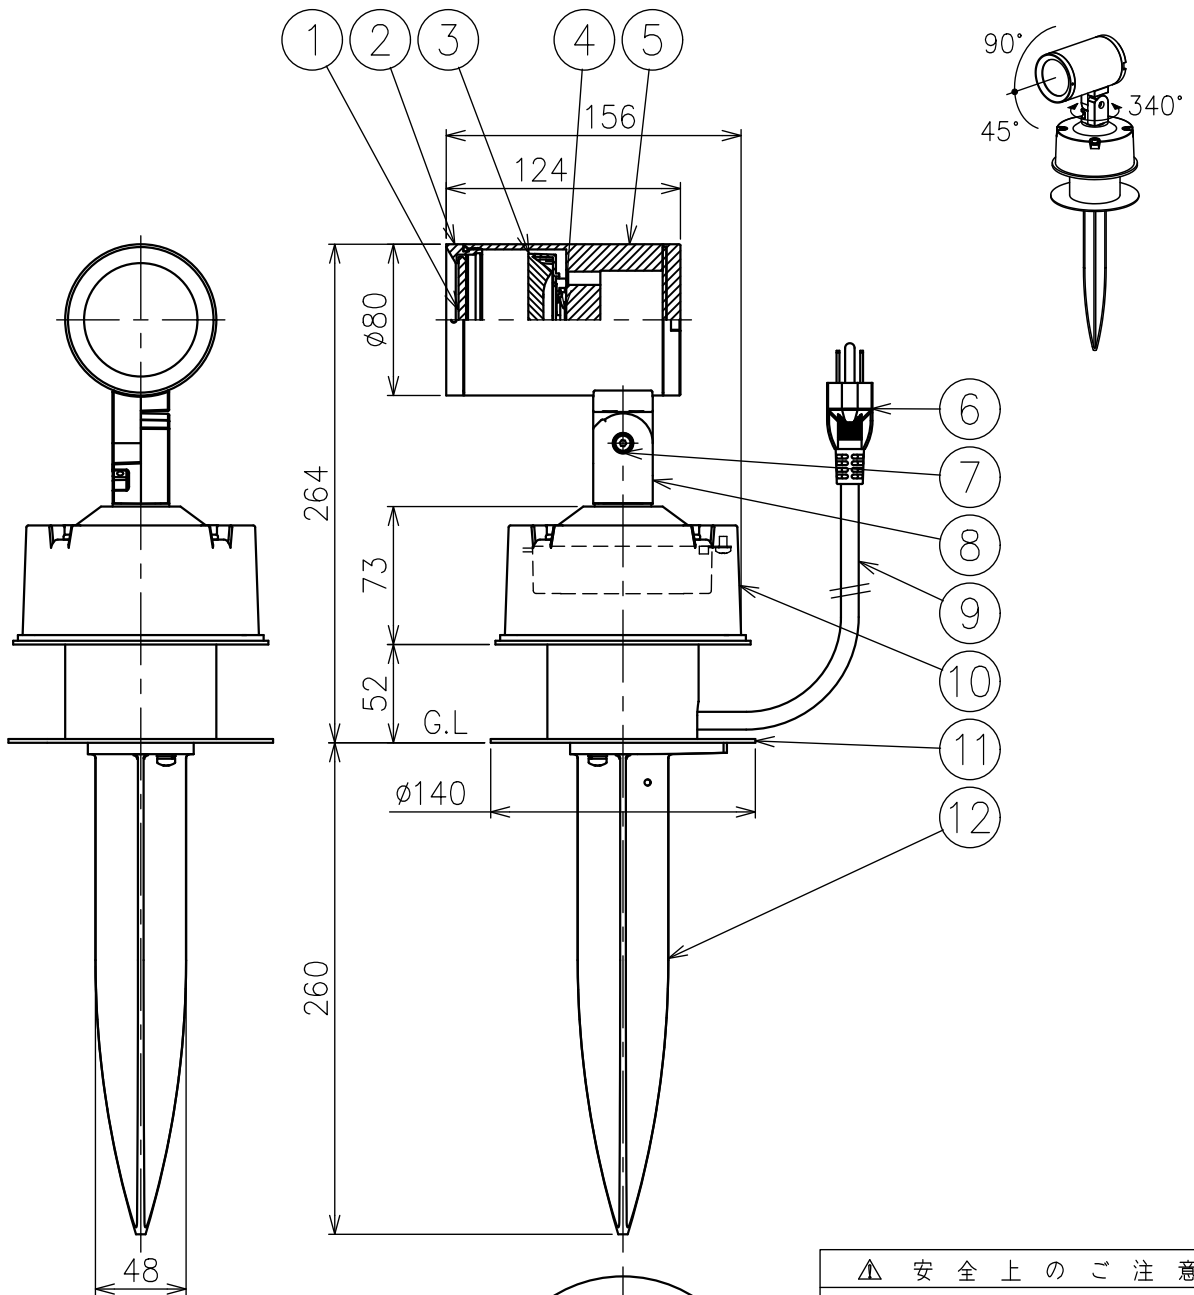

231212

230518

定格表

入力電圧	AC100
周波数	50/60Hz
入力電流	0.31A
消費電力	31W

付属品

・六角レンチ：2mm、3mm/各1

△ 安全上のご注意

- 防雨型器具ですが、風呂場等の湿気の多い場所には取付け出来ません。感電・火災のおそれがあります。
- 振動や衝撃のある場所、冠水のおそれのある場所には取り付けないでください。感電・火災のおそれがあります。
- 地中への埋め込みはG Lプレートまでとしてください。これ以上埋め込むと浸水による感電・火災のおそれがあります。

15					7	自在器固定ボルト	ステンレス	1	M5				
14					6	プラグ	塩化ビニル	1	接地2P 125V 7A	器具タイプ	・防雨形 ・電源内蔵 ・ナロー配光		
13					5	本体	アルミ	1	色種欄参照				
12	スパイク	アルミ	1	色種欄参照	4	LED	—	1	Ra90	使用光源	高輝度LED 3000K Ra90 25.6W×1		
11	GLプレート	ステンレス	1	色種欄参照	3	レンズ	樹脂	1	クリア				
10	フランジ	アルミ	1	色種欄参照	2	カバー	アルミ	1	色種欄参照				
9	キャプタイヤケーブル	ビニル	1	黒色 0.75×3 5m	1	カバーガラス	強化ガラス	1	クリア	色種	B：黒色 S：シルバー色		
8	自在器	アルミ	1	色種欄参照	品番	品名	材質	数量	摘要	カタログ番号	T1159B,S	型番	60TF-60B9-1B,S
第三角法		作図	KI	単位	mm	尺度	—	質量	3.0 kg				