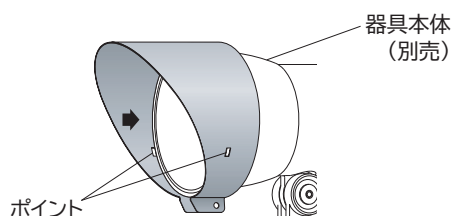

取扱説明書

BEGA

このたびは、YAMAGIWA の照明器具をお買い上げくださりまして誠にありがとうございます。
この説明書をよくごらんのため、正しく取り付け、正しくご使用ください。
お読みになりましたら、この取扱説明書は大切に保管してください。

カタログ番号	型番	質量
Z4332B	B7TZ-29B7-ZB	0.1Kg

【適合器具】

T4548B(カタログ番号) / B7TF-71B1-1B(型番)
T4549B(カタログ番号) / B7TF-72B9-1B(型番)
T4550B(カタログ番号) / B7TF-73B6-1B(型番)

T4554B(カタログ番号) / B7TF-77B5-1B(型番)
T4555B(カタログ番号) / B7TF-78B2-1B(型番)
T4556B(カタログ番号) / B7TF-79B1-1B(型番)

取付方法

図 1

図 2

図 3

図 4

1. 固定ネジをフードから外します。(図 1)

・六角レンチを使って固定ネジを外してください。

2. フードを広げます。(図 2)

3. フードを器具本体(別売)に差し込みます。(図 3)

・フードにあるポイントを器具本体の先端に合わせてください。

・フードをお好みの向きに合わせてください。

4. フードを器具に固定します。(図 4)

・六角レンチを使って固定ネジを締め付け、フードを器具本体に固定してください。

※ 本品の規格および外観は改良のため予告なしに変更する事がありますので、あらかじめご了承ください。