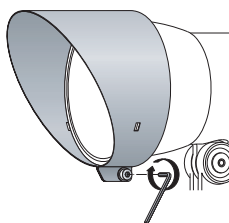

取扱説明書

BEGA

このたびは、YAMAGIWA の照明器具をお買い上げくださりまして誠にありがとうございます。
この説明書をよくごらんのため、正しく取り付け、正しくご使用ください。
お読みになりましたら、この取扱説明書は大切に保管してください。

カタログ番号	型番	質量
Z4332B	B7TZ-29B7-ZB	0.1Kg

【適合器具】

T4548B(カタログ番号) / B7TF-71B1-1B(型番)
T4549B(カタログ番号) / B7TF-72B9-1B(型番)
T4550B(カタログ番号) / B7TF-73B6-1B(型番)

T4554B(カタログ番号) / B7TF-77B5-1B(型番)
T4555B(カタログ番号) / B7TF-78B2-1B(型番)
T4556B(カタログ番号) / B7TF-79B1-1B(型番)

取付方法

図 1

図 2

図 3

図 4

1. 固定ネジをフードから外します。(図 1)

・六角レンチを使って固定ネジを外してください。

2. フードを広げます。(図 2)

3. フードを器具本体(別売)に差し込みます。(図 3)

・フードにあるポイントを器具本体の先端に合わせてください。

・フードをお好みの向きに合わせてください。

4. フードを器具に固定します。(図 4)

・六角レンチを使って固定ネジを締め付け、フードを器具本体に固定してください。

※ 本品の規格および外観は改良のため予告なしに変更する事がありますので、あらかじめご了承ください。