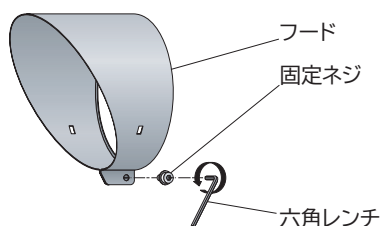

取扱説明書

BEGA

このたびは、YAMAGIWA の照明器具をお買い上げくださりまして誠にありがとうございます。
この説明書をよくごらんのため、正しく取り付け、正しくご使用ください。
お読みになりましたら、この取扱説明書は大切に保管してください。

カタログ番号	型番	質量
Z4332B	B7TZ-29B7-ZB	0.1Kg

【適合器具】

T4548B(カタログ番号) / B7TF-71B1-1B(型番)
T4549B(カタログ番号) / B7TF-72B9-1B(型番)
T4550B(カタログ番号) / B7TF-73B6-1B(型番)

T4554B(カタログ番号) / B7TF-77B5-1B(型番)
T4555B(カタログ番号) / B7TF-78B2-1B(型番)
T4556B(カタログ番号) / B7TF-79B1-1B(型番)

取付方法

図 1

図 2

図 3

図 4

1. 固定ネジをフードから外します。(図 1)

・六角レンチを使って固定ネジを外してください。

2. フードを広げます。(図 2)

3. フードを器具本体(別売)に差し込みます。(図 3)

・フードにあるポイントを器具本体の先端に合わせてください。

・フードをお好みの向きに合わせてください。

4. フードを器具に固定します。(図 4)

・六角レンチを使って固定ネジを締め付け、フードを器具本体に固定してください。

※ 本品の規格および外観は改良のため予告なしに変更する事がありますので、あらかじめご了承ください。