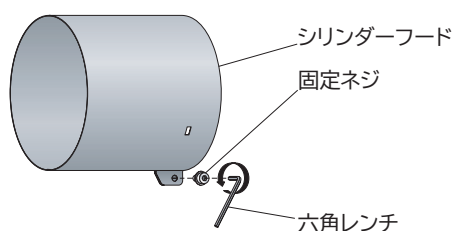

取扱説明書

BEGA

このたびは、YAMAGIWA の照明器具をお買い上げくださり誠にありがとうございます。
この説明書をよくごらんのため、正しく取付け、正しくご使用ください。
お読みになりましたら、この取扱説明書は大切に保管してください。

カタログ番号	型番	質量
Z4330B	B7TZ-27B2-ZB	0.55Kg

【適合器具】

T4542B(カタログ番号) / B7TF-65B4-1B(型番)
T4545B(カタログ番号) / B7TF-68B6-1B(型番)
T4546B(カタログ番号) / B7TF-69B3-1B(型番)
T4547B(カタログ番号) / B7TF-70B4-1B(型番)

T4544B(カタログ番号) / B7TF-67B9-1B(型番)
T4551B(カタログ番号) / B7TF-74B3-1B(型番)
T4552B(カタログ番号) / B7TF-75B0-1B(型番)
T4553B(カタログ番号) / B7TF-76B8-1B(型番)

取付方法

図 1

図 2

図 3

図 4

1. 固定ネジをシリンダーフードから外します。(図 1)
・六角レンチを使って固定ネジを外してください。

2. シリンダーフードを広げます。(図 2)

3. シリンダーフードを器具本体(別売)に差し込みます。
(図 3)
・シリンダーフードにあるポイントを器具本体の先端に合わせてください。

4. シリンダーフードを器具本体に固定します。(図 4)
・六角レンチを使って固定ネジを締め付け、シリンダーフードを器具本体に固定してください。

※ 本品の規格および外観は改良のため予告なしに変更する事がありますので、あらかじめご了承ください。