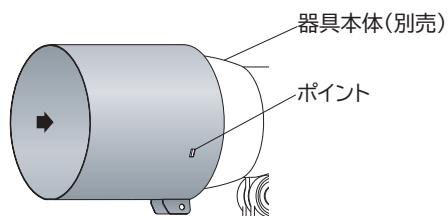

取扱説明書

BEGA

このたびは、YAMAGIWA の照明器具をお買い上げくださり誠にありがとうございます。
この説明書をよくごらんのため、正しく取付け、正しくご使用ください。
お読みになりましたら、この取扱説明書は大切に保管してください。

カタログ番号	型番	質量
Z4330B	B7TZ-27B2-ZB	0.55Kg

【適合器具】

T4542B(カタログ番号) / B7TF-65B4-1B(型番)
T4545B(カタログ番号) / B7TF-68B6-1B(型番)
T4546B(カタログ番号) / B7TF-69B3-1B(型番)
T4547B(カタログ番号) / B7TF-70B4-1B(型番)

T4544B(カタログ番号) / B7TF-67B9-1B(型番)
T4551B(カタログ番号) / B7TF-74B3-1B(型番)
T4552B(カタログ番号) / B7TF-75B0-1B(型番)
T4553B(カタログ番号) / B7TF-76B8-1B(型番)

取付方法

図 1

図 2

図 3

図 4

1. 固定ネジをシリンダーフードから外します。(図 1)
・六角レンチを使って固定ネジを外してください。

2. シリンダーフードを広げます。(図 2)

3. シリンダーフードを器具本体(別売)に差し込みます。
(図 3)
・シリンダーフードにあるポイントを器具本体の先端に合わせてください。

4. シリンダーフードを器具本体に固定します。(図 4)
・六角レンチを使って固定ネジを締め付け、シリンダーフードを器具本体に固定してください。

※ 本品の規格および外観は改良のため予告なしに変更する事がありますので、あらかじめご了承ください。