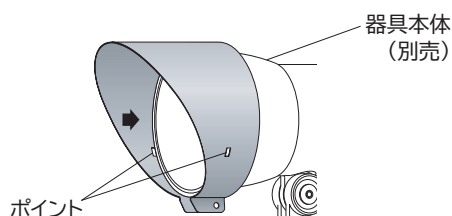

## 取付方法

図 1

図 2

図 3

図 4

1. 固定ネジをフードから外します。(図 1)

・六角レンチを使って固定ネジを外してください。

2. フードを広げます。(図 2)

3. フードを器具本体(別売)に差し込みます。(図 3)

・フードにあるポイントを器具本体の先端に合わせてください。

・フードをお好みの向きに合わせてください。

4. フードを器具に固定します。(図 4)

・六角レンチを使って固定ネジを締め付け、フードを器具本体に固定してください。

※ 本品の規格および外観は改良のため予告なしに変更する事がありますので、あらかじめご了承ください。