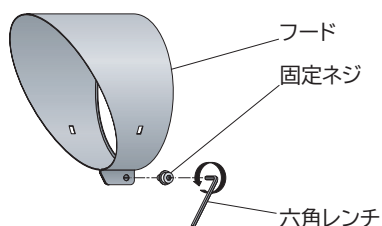

## 取付方法

図 1

図 2

図 3

図 4

1. 固定ネジをフードから外します。(図 1)

・六角レンチを使って固定ネジを外してください。

2. フードを広げます。(図 2)

3. フードを器具本体(別売)に差し込みます。(図 3)

・フードにあるポイントを器具本体の先端に合わせてください。

・フードをお好みの向きに合わせてください。

4. フードを器具に固定します。(図 4)

・六角レンチを使って固定ネジを締め付け、フードを器具本体に固定してください。

※ 本品の規格および外観は改良のため予告なしに変更する事がありますので、あらかじめご了承ください。