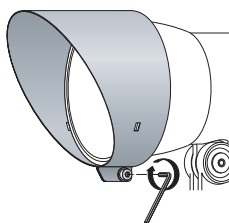

## 取扱説明書

BEGA

このたびは、YAMAGIWA の照明器具をお買い上げくださり誠にありがとうございます。  
この説明書をよくごらんの上、正しく取付け、正しくご使用ください。  
お読みになりましたら、この取扱説明書は大切に保管してください。

カタログ番号	型番	質量
Z4329B	B7TZ-26B5-ZB	0.15Kg

## 取付方法

図 1

図 2

図 3

図 4

1. 固定ネジをフードから外します。(図 1)

・六角レンチを使って固定ネジを外してください。

2. フードを広げます。(図 2)

3. フードを器具本体(別売)に差し込みます。(図 3)

・フードにあるポイントを器具本体の先端に合わせてください。

・フードをお好みの向きに合わせてください。

4. フードを器具に固定します。(図 4)

・六角レンチを使って固定ネジを締め付け、フードを器具本体に固定してください。

※ 本品の規格および外観は改良のため予告なしに変更する事がありますので、あらかじめご了承ください。