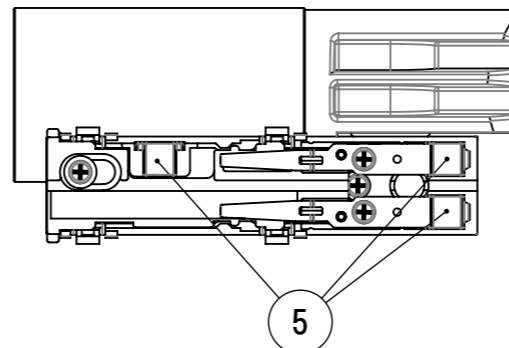

品番	MS-P5497MB-BB
配光範囲	14~45°
定格電圧	DC12V
消費電力	2.7W
入力電流	0.23A
本体色	黒(BB)
光源色	電球色 (3000K) Ra97
器具重量	57g

5	マグネット	3	ネオジウム磁石	ニッケルメッキ
4	ベース	1	ポリカーボネート	黒塗装
3	アーム	1	ポリカーボネート	黒塗装
2	ケースライト	1	アルミ	黒アルマイト
1	キャップライト	1	アルミ	黒アルマイト
No.	部品名	数量	材料	備考

ミネベアミツミ株式会社
MinebeaMitsumi Inc.

型番	MS-P5497MB-BB	 尺度 SCALE NTS 単位 UNIT mm
品名	3Wミニスポットライト	
作成日	12 - DEC - '22	