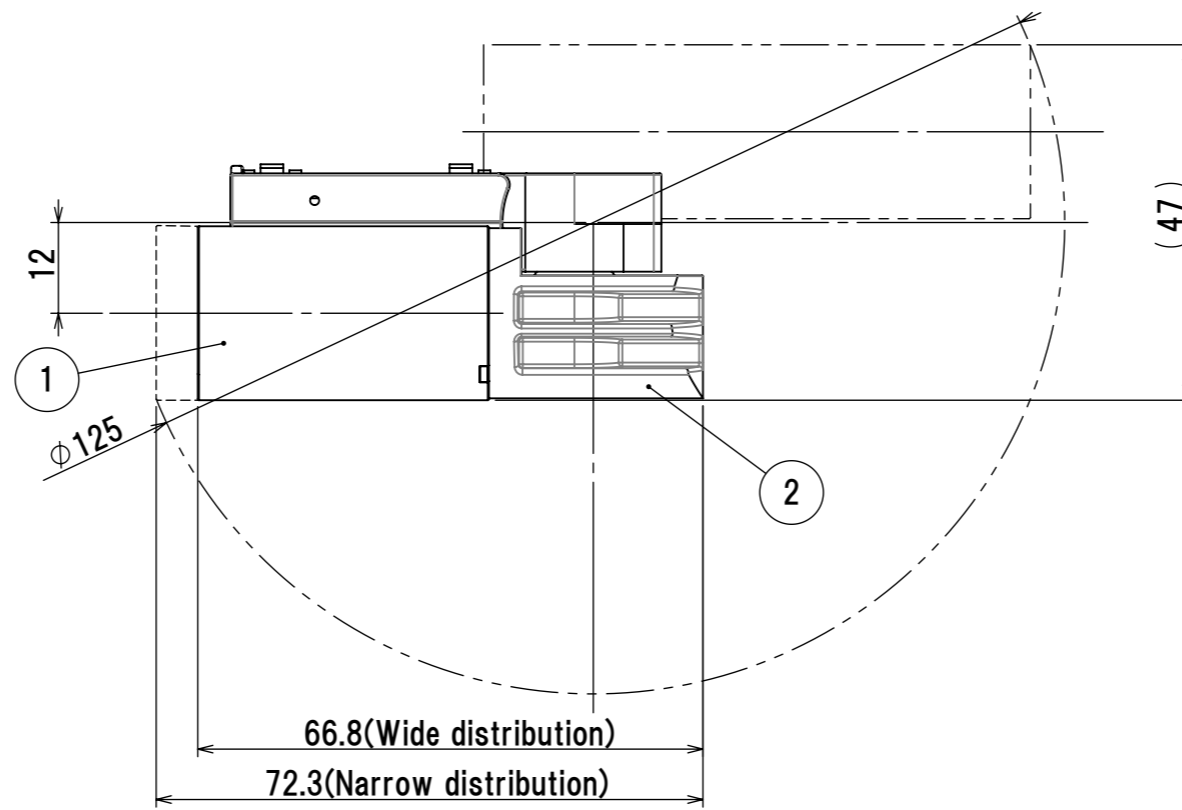

品番	MS-P5497MB-BB
配光範囲	14~45°
定格電圧	DC12V
消費電力	2.7W
入力電流	0.23A
本体色	黒(BB)
光源色	電球色 (3000K) Ra97
器具重量	57g

5	マグネット	3	ネオジウム磁石	ニッケルメッキ
4	ベース	1	ポリカーボネート	黒塗装
3	アーム	1	ポリカーボネート	黒塗装
2	ケースライト	1	アルミ	黒アルマイト
1	キャップライト	1	アルミ	黒アルマイト
No.	部品名	数量	材料	備考

ミネベアミツミ株式会社
MinebeaMitsumi Inc.

型番	MS-P5497MB-BB	 尺度 SCALE NTS 単位 UNIT mm
品名	3Wミニスポットライト	
作成日	12 - DEC - '22	