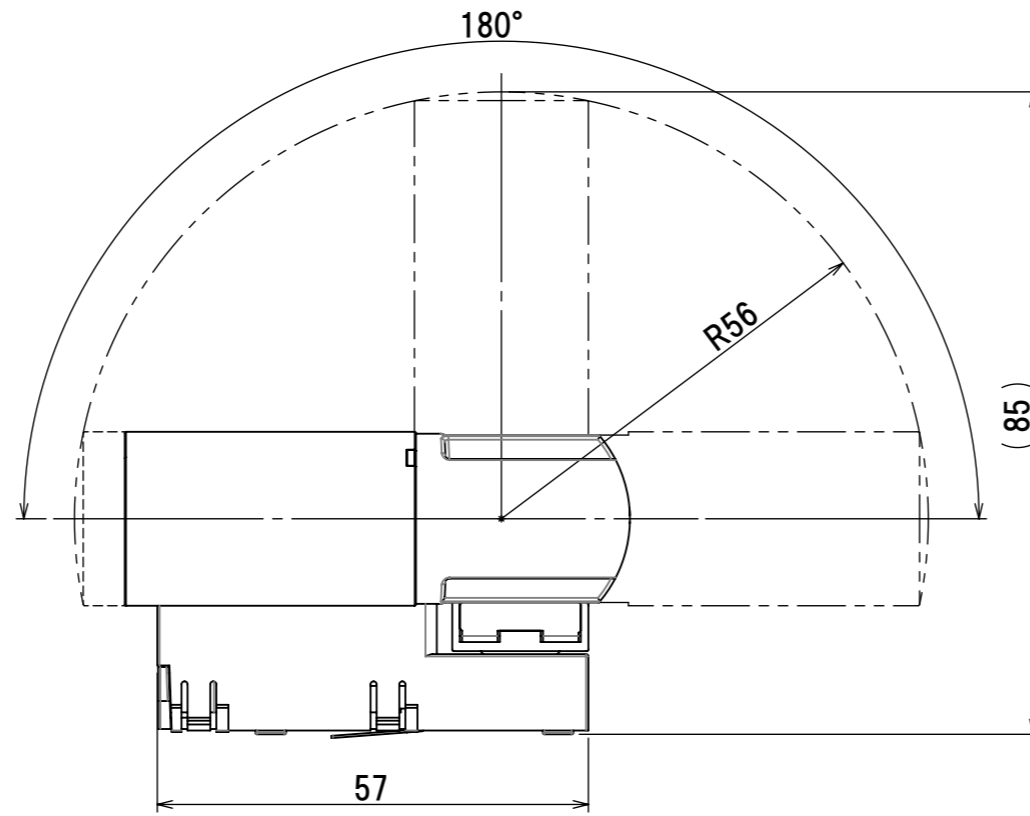

品番	MS-P5497MB-BB
配光範囲	14~45°
定格電圧	DC12V
消費電力	2.7W
入力電流	0.23A
本体色	黒(BB)
光源色	電球色 (3000K) Ra97
器具重量	57g

5	マグネット	3	ネオジウム磁石	ニッケルメッキ
4	ベース	1	ポリカーボネート	黒塗装
3	アーム	1	ポリカーボネート	黒塗装
2	ケースライト	1	アルミ	黒アルマイト
1	キャップライト	1	アルミ	黒アルマイト
No.	部品名	数量	材料	備考

ミネベアミツミ株式会社
MinebeaMitsumi Inc.

型番	MS-P5497MB-BB	 尺度 SCALE NTS 単位 UNIT mm
品名	3Wミニスポットライト	
作成日	12 - DEC - '22	