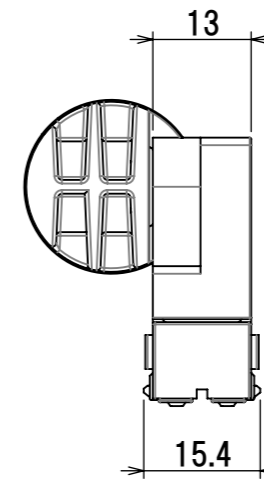

品番	MS-P5497MB-BB
配光範囲	14~45°
定格電圧	DC12V
消費電力	2.7W
入力電流	0.23A
本体色	黒(BB)
光源色	電球色 (3000K) Ra97
器具重量	57g

5	マグネット	3	ネオジウム磁石	ニッケルメッキ
4	ベース	1	ポリカーボネート	黒塗装
3	アーム	1	ポリカーボネート	黒塗装
2	ケースライト	1	アルミ	黒アルマイト
1	キャップライト	1	アルミ	黒アルマイト
No.	部品名	数量	材料	備考

ミネベアミツミ株式会社
MinebeaMitsumi Inc.

型番	MS-P5497MB-BB	 尺度 SCALE NTS 単位 UNIT mm
品名	3Wミニスポットライト	
作成日	12 - DEC - '22	