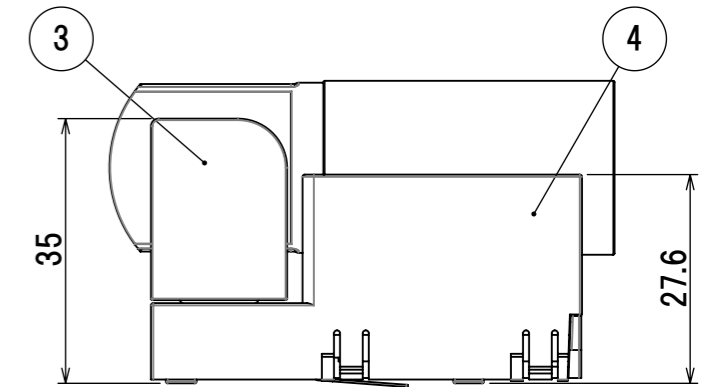

品番	MS-P5497MB-BB
配光範囲	14~45°
定格電圧	DC12V
消費電力	2.7W
入力電流	0.23A
本体色	黒(BB)
光源色	電球色 (3000K) Ra97
器具重量	57g

5	マグネット	3	ネオジウム磁石	ニッケルメッキ
4	ベース	1	ポリカーボネート	黒塗装
3	アーム	1	ポリカーボネート	黒塗装
2	ケースライト	1	アルミ	黒アルマイト
1	キャップライト	1	アルミ	黒アルマイト
No.	部品名	数量	材料	備考

ミネベアミツミ株式会社
MinebeaMitsumi Inc.

型番	MS-P5497MB-BB	 尺度 SCALE NTS 単位 UNIT mm
品名	3Wミニスポットライト	
作成日	12 - DEC - '22	