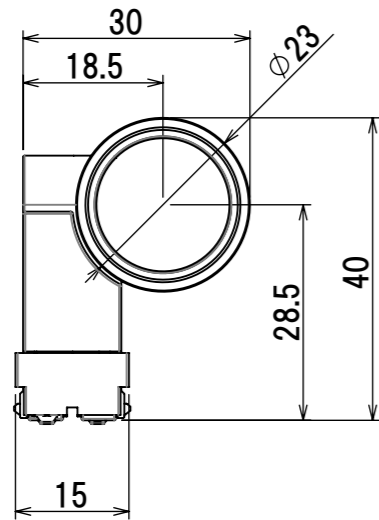

品番	MS-P5497MB-BB
配光範囲	14~45°
定格電圧	DC12V
消費電力	2.7W
入力電流	0.23A
本体色	黒(BB)
光源色	電球色 (3000K) Ra97
器具重量	57g

5	マグネット	3	ネオジウム磁石	ニッケルメッキ
4	ベース	1	ポリカーボネート	黒塗装
3	アーム	1	ポリカーボネート	黒塗装
2	ケースライト	1	アルミ	黒アルマイト
1	キャップライト	1	アルミ	黒アルマイト
No.	部品名	数量	材料	備考

ミネベアミツミ株式会社
MinebeaMitsumi Inc.

型番	MS-P5497MB-BB	 尺度 SCALE NTS 単位 UNIT mm
品名	3Wミニスポットライト	
作成日	12 - DEC - '22	