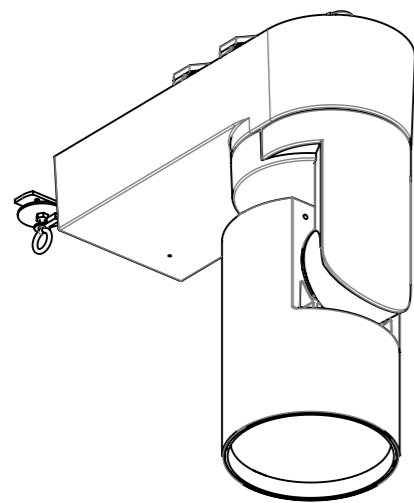

品番	MS-S6001WW-MB MS-S6001WB-MB	MS-S6001MW-MB MS-S6001MB-MB	MS-S6001LW-MB MS-S6001LB-MB	MS-S6001TW-MB MS-S6001TB-MB
種類	調光			調色
配光範囲	15° ~ 27°			17° ~ 27°
定格電圧	AC100V			
周波数	50/60Hz			
消費電力	モーター停止	31W		
	モーター動作	36W		
入力電流	モーター停止	0.32A		
	モーター動作	0.37A		
本体色	白(W)/黒(B)			
光源色	白色 (4000K)	温白色 (3500K)	電球色 (3000K)	電球色一昼白色 (2700K—5000K)
演色性	Ra92			Ra93(5000K) Ra96(3500K) Ra94(2700K)
器具重量	1.8kg			1.9kg
力率	高力率			

5	ケース	1	アルミ	白/黒塗装
4	アームカバー	1	ポリカーボネート	白/黒
3	アームカバーT	1	ポリカーボネート	白/黒
2	アーム	1	ポリカーボネート	白/黒
1	ヒートシンク	1	アルミ	白塗装/黒
No.	部品名	数量	材料	備考

ミネベアミツミ株式会社
MinebeaMitsumi Inc.

型番	MS-S6 シリーズ
品名	31Wスポットライト
作成日	06 - FEB - '23

尺度 SCALE
NTS
単位 UNIT
mm