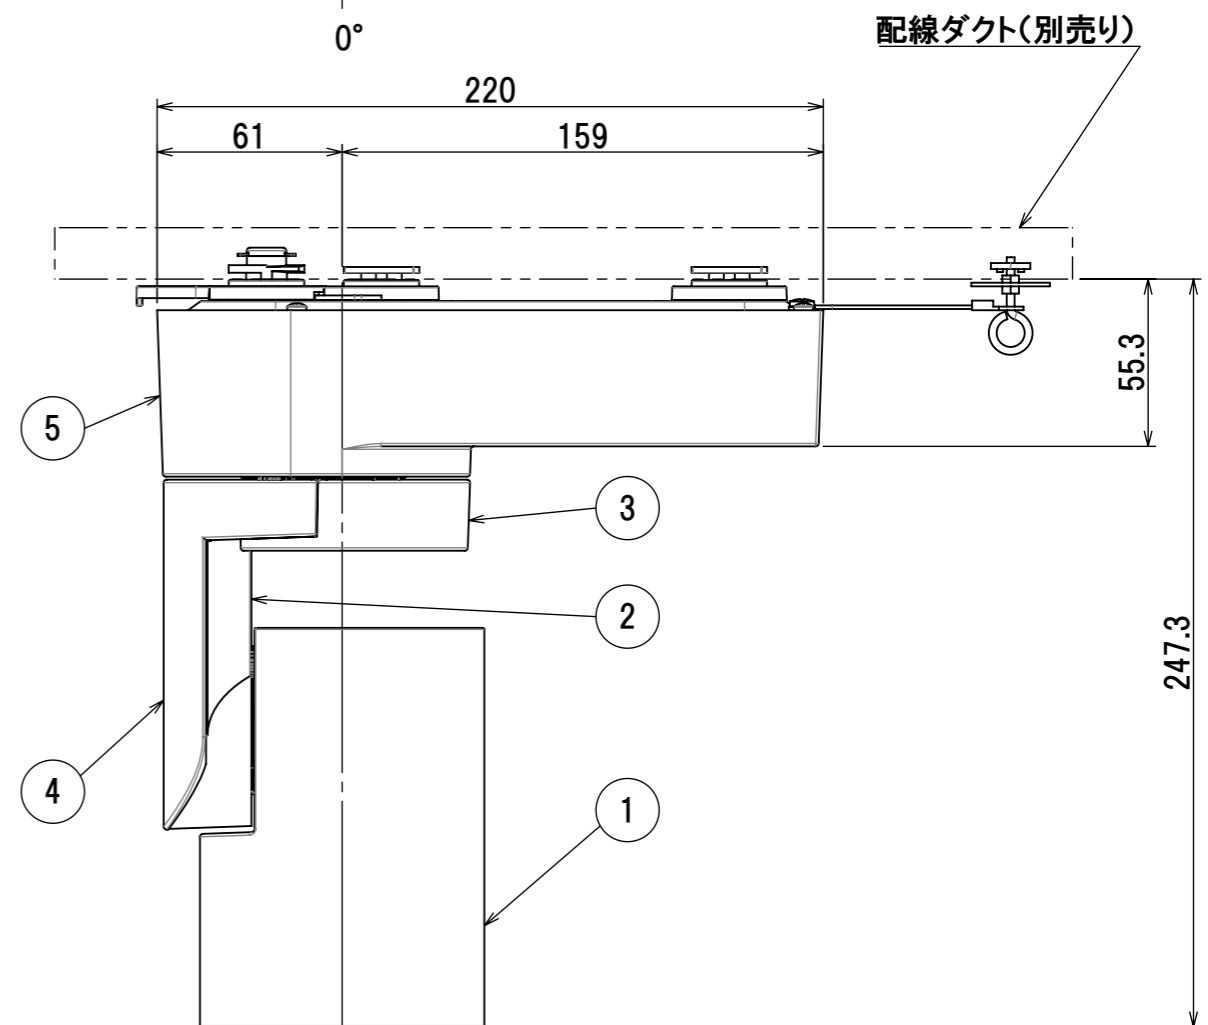

品番	MS-S6001WW-MB MS-S6001WB-MB	MS-S6001MW-MB MS-S6001MB-MB	MS-S6001LW-MB MS-S6001LB-MB	MS-S6001TW-MB MS-S6001TB-MB
種類	調光			調色
配光範囲	15° ~ 27°			17° ~ 27°
定格電圧	AC100V			
周波数	50/60Hz			
消費電力	モーター停止	31W		
	モーター動作	36W		
入力電流	モーター停止	0.32A		
	モーター動作	0.37A		
本体色	白(W)/黒(B)			
光源色	白色 (4000K)	温白色 (3500K)	電球色 (3000K)	電球色一昼白色 (2700K—5000K)
演色性	Ra92			Ra93(5000K) Ra96(3500K) Ra94(2700K)
器具重量	1.8kg			1.9kg
力率	高力率			

5	ケース	1	アルミ	白/黒塗装
4	アームカバー	1	ポリカーボネート	白/黒
3	アームカバーT	1	ポリカーボネート	白/黒
2	アーム	1	ポリカーボネート	白/黒
1	ヒートシンク	1	アルミ	白塗装/黒
No.	部品名	数量	材料	備考

ミネベアミツミ株式会社
MinebeaMitsumi Inc.

型番	MS-S6 シリーズ
品名	31Wスポットライト
作成日	06 - FEB - '23

尺度 SCALE
NTS
単位 UNIT
mm