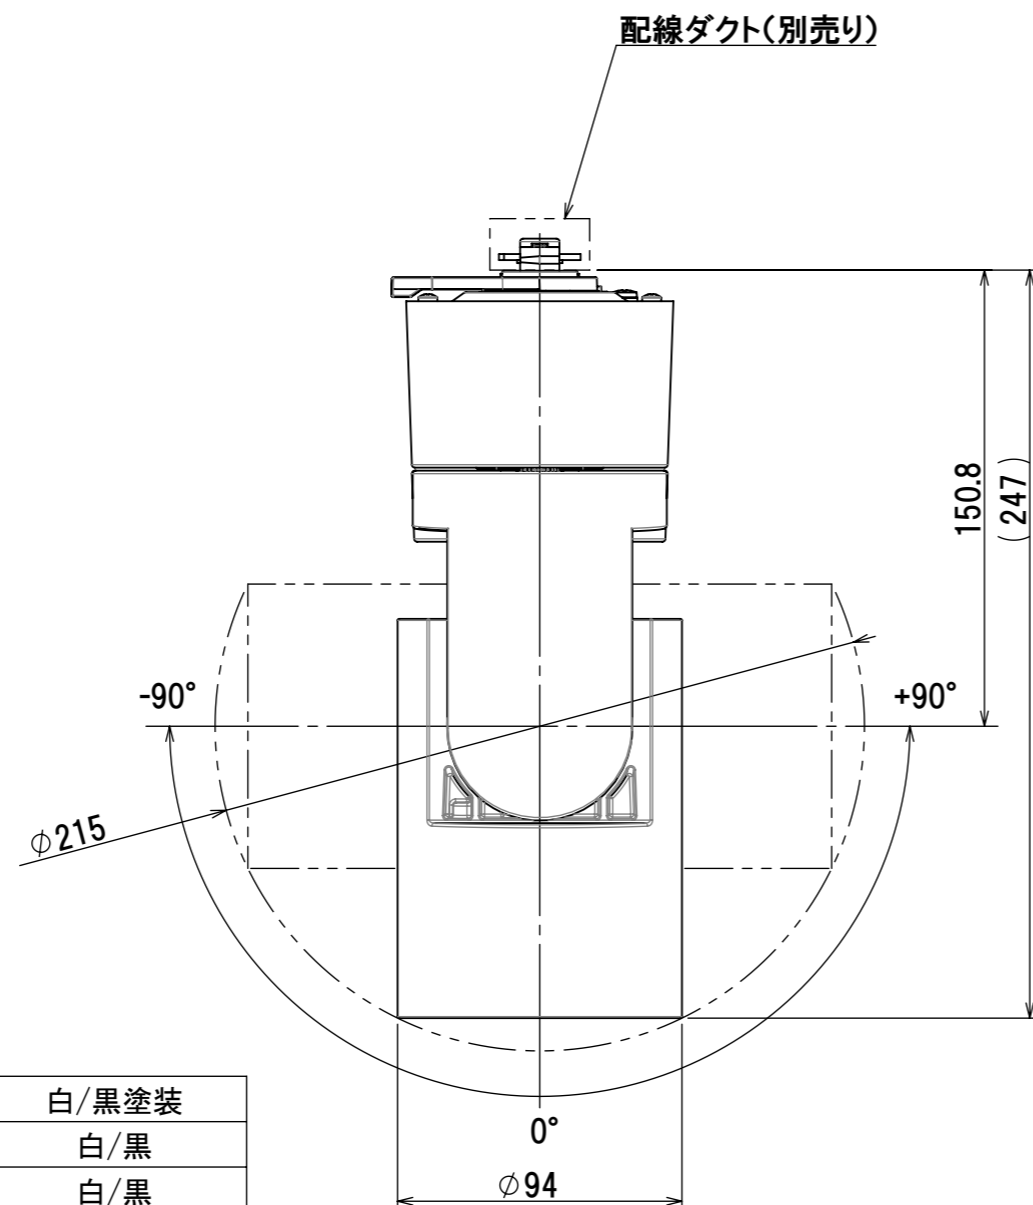

品番	MS-S6001WW-MB MS-S6001WB-MB	MS-S6001MW-MB MS-S6001MB-MB	MS-S6001LW-MB MS-S6001LB-MB	MS-S6001TW-MB MS-S6001TB-MB
種類	調光			調色
配光範囲	15° ~ 27°			17° ~ 27°
定格電圧	AC100V			
周波数	50/60Hz			
消費電力	モーター停止	31W		
	モーター動作	36W		
入力電流	モーター停止	0.32A		
	モーター動作	0.37A		
本体色	白(W)/黒(B)			
光源色	白色 (4000K)	温白色 (3500K)	電球色 (3000K)	電球色一昼白色 (2700K—5000K)
演色性	Ra92			Ra93(5000K) Ra96(3500K) Ra94(2700K)
器具重量	1.8kg			1.9kg
力率	高力率			

5	ケース	1	アルミ	白/黒塗装
4	アームカバー	1	ポリカーボネート	白/黒
3	アームカバーT	1	ポリカーボネート	白/黒
2	アーム	1	ポリカーボネート	白/黒
1	ヒートシンク	1	アルミ	白塗装/黒
No.	部品名	数量	材料	備考

ミネベアミツミ株式会社
MinebeaMitsumi Inc.

型番	MS-S6 シリーズ
品名	31Wスポットライト
作成日	06 - FEB - '23

尺度 SCALE
NTS
単位 UNIT
mm