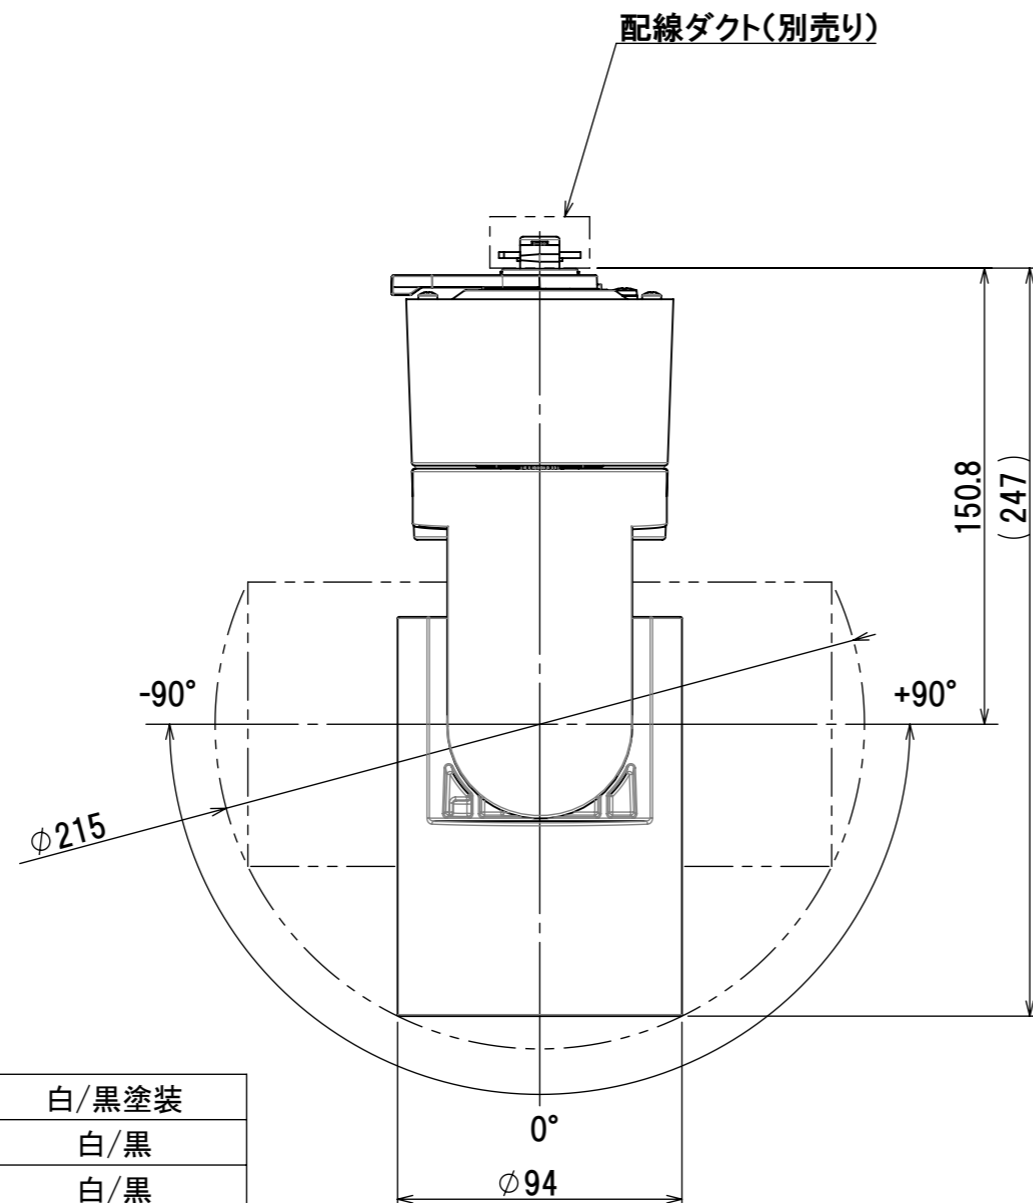

品番	MS-S6001WW-MB MS-S6001WB-MB	MS-S6001MW-MB MS-S6001MB-MB	MS-S6001LW-MB MS-S6001LB-MB	MS-S6001TW-MB MS-S6001TB-MB
種類	調光			調色
配光範囲	15° ~ 27°			17° ~ 27°
定格電圧	AC100V			
周波数	50/60Hz			
消費電力	モーター停止	31W		
	モーター動作	36W		
入力電流	モーター停止	0.32A		
	モーター動作	0.37A		
本体色	白(W)/黒(B)			
光源色	白色 (4000K)	温白色 (3500K)	電球色 (3000K)	電球色一昼白色 (2700K—5000K)
演色性	Ra92			Ra93(5000K) Ra96(3500K) Ra94(2700K)
器具重量	1.8kg			1.9kg
力率	高力率			

5	ケース	1	アルミ	白/黒塗装
4	アームカバー	1	ポリカーボネート	白/黒
3	アームカバーT	1	ポリカーボネート	白/黒
2	アーム	1	ポリカーボネート	白/黒
1	ヒートシンク	1	アルミ	白塗装/黒
No.	部品名	数量	材料	備考

ミネベアミツミ株式会社
MinebeaMitsumi Inc.

型番	MS-S6 シリーズ
品名	31Wスポットライト
作成日	06 - FEB - '23

尺度 SCALE
NTS
単位 UNIT
mm