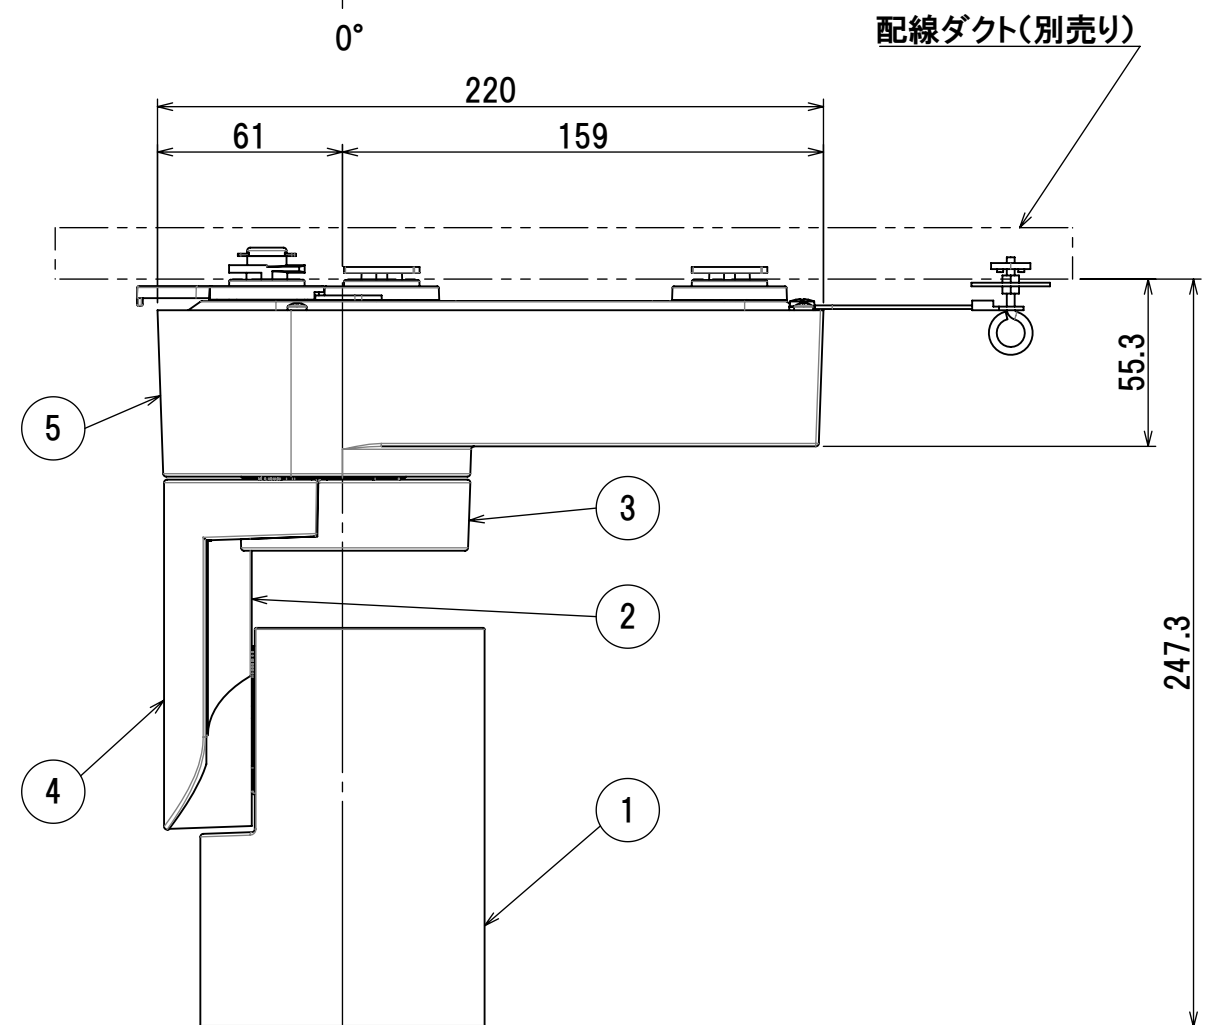

品番	MS-S6001WW-MB MS-S6001WB-MB	MS-S6001MW-MB MS-S6001MB-MB	MS-S6001LW-MB MS-S6001LB-MB	MS-S6001TW-MB MS-S6001TB-MB
種類	調光			調色
配光範囲	15° ~ 27°			17° ~ 27°
定格電圧	AC100V			
周波数	50/60Hz			
消費電力	モーター停止	31W		
	モーター動作	36W		
入力電流	モーター停止	0.32A		
	モーター動作	0.37A		
本体色	白(W)/黒(B)			
光源色	白色 (4000K)	温白色 (3500K)	電球色 (3000K)	電球色一昼白色 (2700K—5000K)
演色性	Ra92			Ra93(5000K) Ra96(3500K) Ra94(2700K)
器具重量	1.8kg			1.9kg
力率	高力率			

5	ケース	1	アルミ	白/黒塗装
4	アームカバー	1	ポリカーボネート	白/黒
3	アームカバーT	1	ポリカーボネート	白/黒
2	アーム	1	ポリカーボネート	白/黒
1	ヒートシンク	1	アルミ	白塗装/黒
No.	部品名	数量	材料	備考

ミネベアミツミ株式会社  
MinebeaMitsumi Inc.

型番	MS-S6 シリーズ
品名	31Wスポットライト
作成日	06 - FEB - '23

 尺度 SCALE  
 NTS  
 単位 UNIT  
 mm