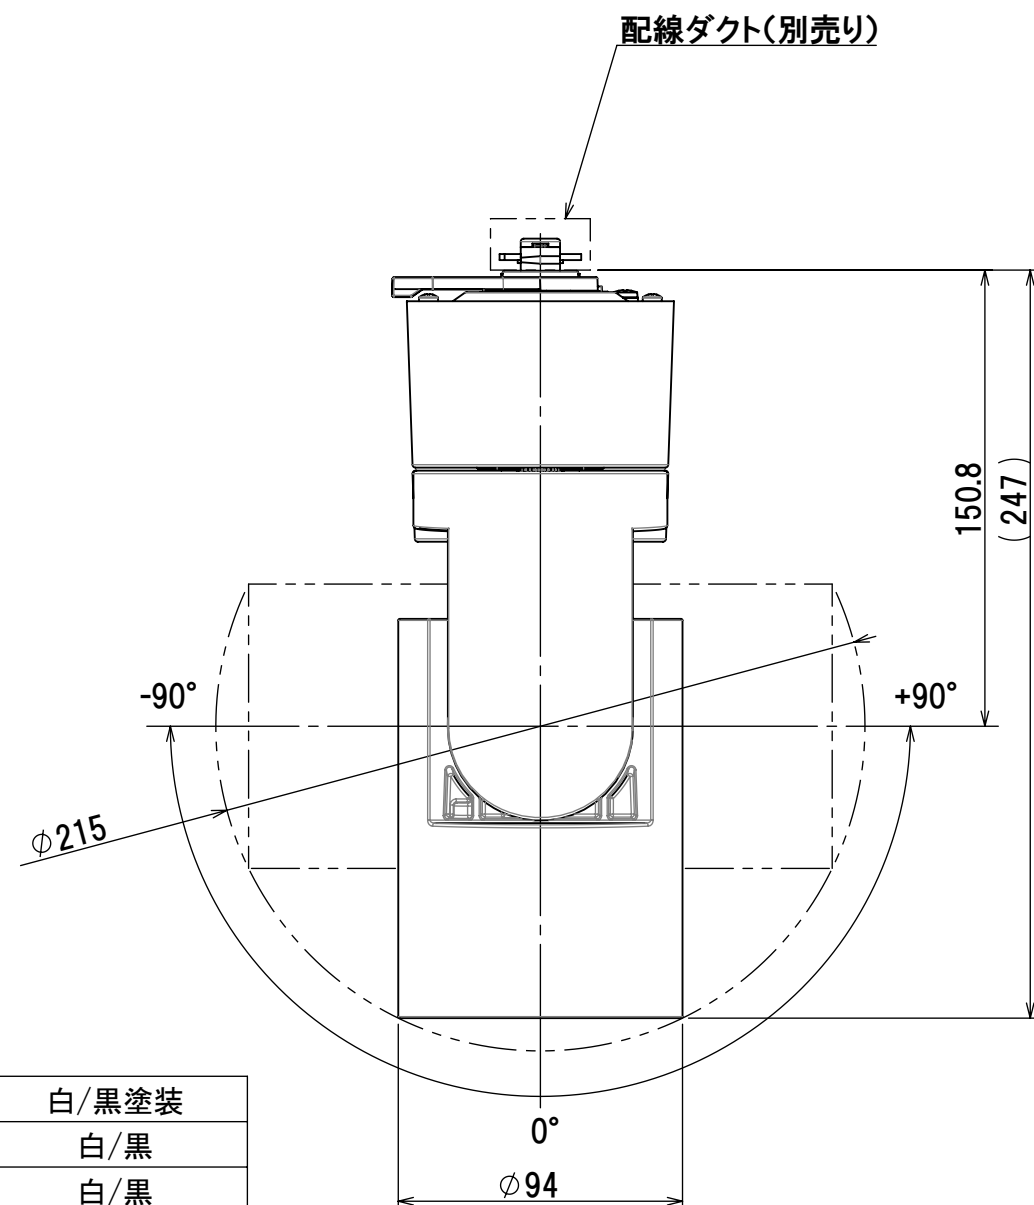

品番	MS-S6001WW-MB MS-S6001WB-MB	MS-S6001MW-MB MS-S6001MB-MB	MS-S6001LW-MB MS-S6001LB-MB	MS-S6001TW-MB MS-S6001TB-MB
種類	調光			調色
配光範囲	15° ~ 27°			17° ~ 27°
定格電圧	AC100V			
周波数	50/60Hz			
消費電力	モーター停止	31W		
	モーター動作	36W		
入力電流	モーター停止	0.32A		
	モーター動作	0.37A		
本体色	白(W)/黒(B)			
光源色	白色 (4000K)	温白色 (3500K)	電球色 (3000K)	電球色一昼白色 (2700K—5000K)
演色性	Ra92			Ra93(5000K) Ra96(3500K) Ra94(2700K)
器具重量	1.8kg			1.9kg
力率	高力率			

5	ケース	1	アルミ	白/黒塗装
4	アームカバー	1	ポリカーボネート	白/黒
3	アームカバーT	1	ポリカーボネート	白/黒
2	アーム	1	ポリカーボネート	白/黒
1	ヒートシンク	1	アルミ	白塗装/黒
No.	部品名	数量	材料	備考

ミネベアミツミ株式会社  
MinebeaMitsumi Inc.

型番	MS-S6 シリーズ
品名	31Wスポットライト
作成日	06 - FEB - '23

 尺度 SCALE  
 NTS  
 単位 UNIT  
 mm