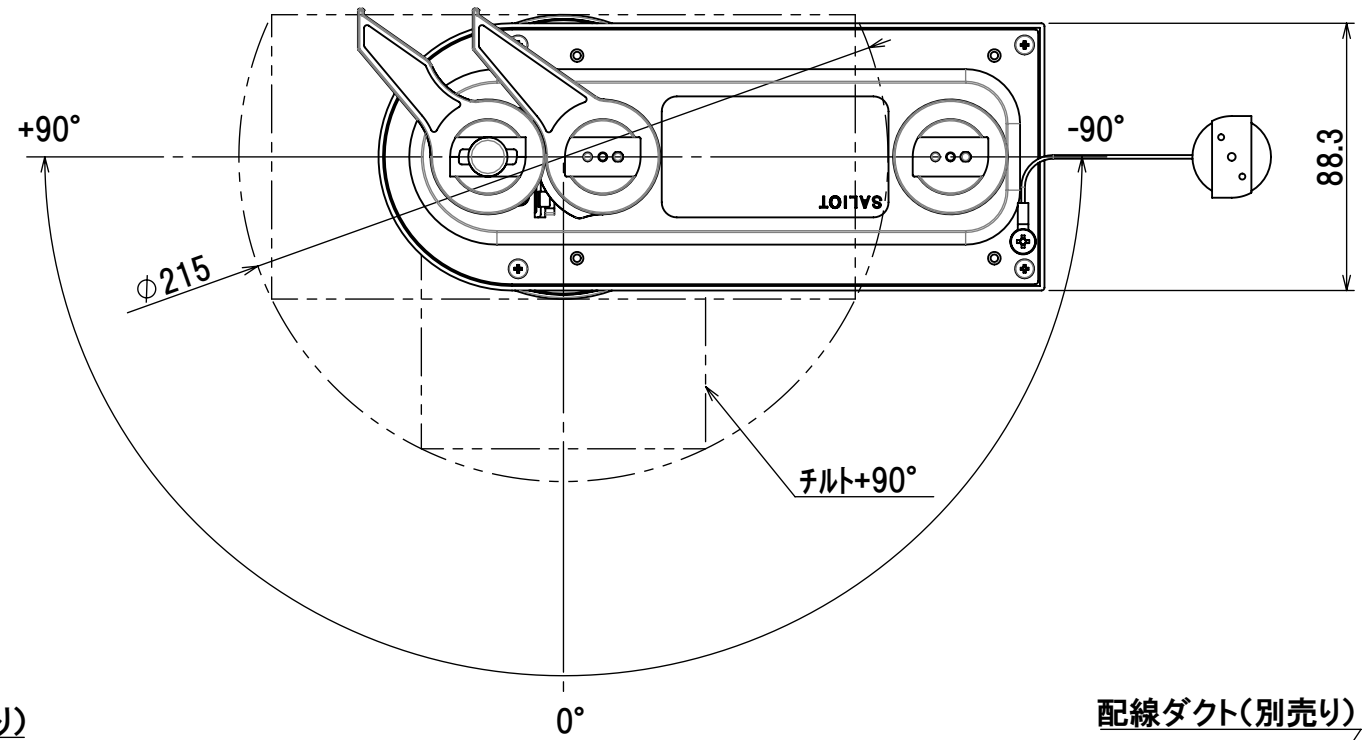

品番	MS-S6001WW-MB MS-S6001WB-MB	MS-S6001MW-MB MS-S6001MB-MB	MS-S6001LW-MB MS-S6001LB-MB	MS-S6001TW-MB MS-S6001TB-MB
種類	調光			調色
配光範囲	15° ~ 27°			17° ~ 27°
定格電圧	AC100V			
周波数	50/60Hz			
消費電力	モーター停止	31W		
	モーター動作	36W		
入力電流	モーター停止	0.32A		
	モーター動作	0.37A		
本体色	白(W)/黒(B)			
光源色	白色 (4000K)	温白色 (3500K)	電球色 (3000K)	電球色一昼白色 (2700K—5000K)
演色性	Ra92			Ra93(5000K) Ra96(3500K) Ra94(2700K)
器具重量	1.8kg			1.9kg
力率	高力率			

5	ケース	1	アルミ	白/黒塗装
4	アームカバー	1	ポリカーボネート	白/黒
3	アームカバーT	1	ポリカーボネート	白/黒
2	アーム	1	ポリカーボネート	白/黒
1	ヒートシンク	1	アルミ	白塗装/黒
No.	部品名	数量	材料	備考

ミネベアミツミ株式会社  
MinebeaMitsumi Inc.

型番	MS-S6 シリーズ
品名	31Wスポットライト
作成日	06 - FEB - '23

 尺度 SCALE  
 NTS  
 単位 UNIT  
 mm