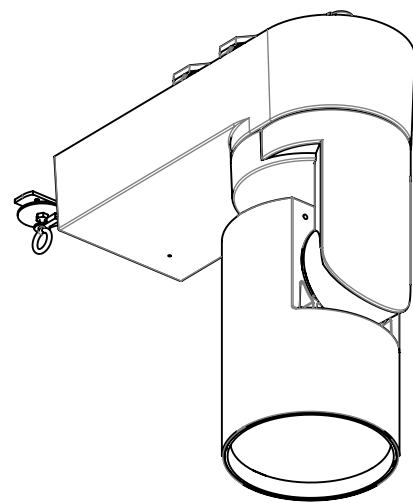

品番	MS-S6001WW-MB MS-S6001WB-MB	MS-S6001MW-MB MS-S6001MB-MB	MS-S6001LW-MB MS-S6001LB-MB	MS-S6001TW-MB MS-S6001TB-MB
種類	調光			調色
配光範囲	15° ~ 27°			17° ~ 27°
定格電圧	AC100V			
周波数	50/60Hz			
消費電力	モーター停止	31W		
	モーター動作	36W		
入力電流	モーター停止	0.32A		
	モーター動作	0.37A		
本体色	白(W)/黒(B)			
光源色	白色 (4000K)	温白色 (3500K)	電球色 (3000K)	電球色一昼白色 (2700K—5000K)
演色性	Ra92			Ra93(5000K) Ra96(3500K) Ra94(2700K)
器具重量	1.8kg			1.9kg
力率	高力率			

5	ケース	1	アルミ	白/黒塗装
4	アームカバー	1	ポリカーボネート	白/黒
3	アームカバーT	1	ポリカーボネート	白/黒
2	アーム	1	ポリカーボネート	白/黒
1	ヒートシンク	1	アルミ	白塗装/黒
No.	部品名	数量	材料	備考

ミネベアミツミ株式会社  
MinebeaMitsumi Inc.

型番	MS-S6 シリーズ
品名	31Wスポットライト
作成日	06 - FEB - '23

 尺度 SCALE  
 NTS  
 単位 UNIT  
 mm