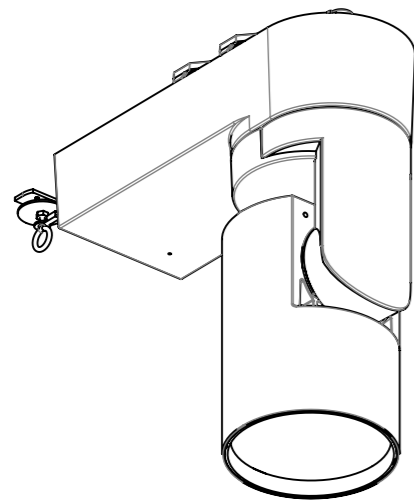

品番	MS-S6001WW-MB MS-S6001WB-MB	MS-S6001MW-MB MS-S6001MB-MB	MS-S6001LW-MB MS-S6001LB-MB	MS-S6001TW-MB MS-S6001TB-MB
種類	調光			調色
配光範囲	15° ~ 27°			17° ~ 27°
定格電圧	AC100V			
周波数	50/60Hz			
消費電力	モーター停止	31W		
	モーター動作	36W		
入力電流	モーター停止	0.32A		
	モーター動作	0.37A		
本体色	白(W)/黒(B)			
光源色	白色 (4000K)	温白色 (3500K)	電球色 (3000K)	電球色一昼白色 (2700K—5000K)
演色性	Ra92			Ra93(5000K) Ra96(3500K) Ra94(2700K)
器具重量	1.8kg			1.9kg
力率	高力率			

5	ケース	1	アルミ	白/黒塗装
4	アームカバー	1	ポリカーボネート	白/黒
3	アームカバーT	1	ポリカーボネート	白/黒
2	アーム	1	ポリカーボネート	白/黒
1	ヒートシンク	1	アルミ	白塗装/黒
No.	部品名	数量	材料	備考

ミネベアミツミ株式会社
MinebeaMitsumi Inc.

型番	MS-S6 シリーズ
品名	31Wスポットライト
作成日	06 - FEB - '23

尺度 SCALE
NTS
単位 UNIT
mm