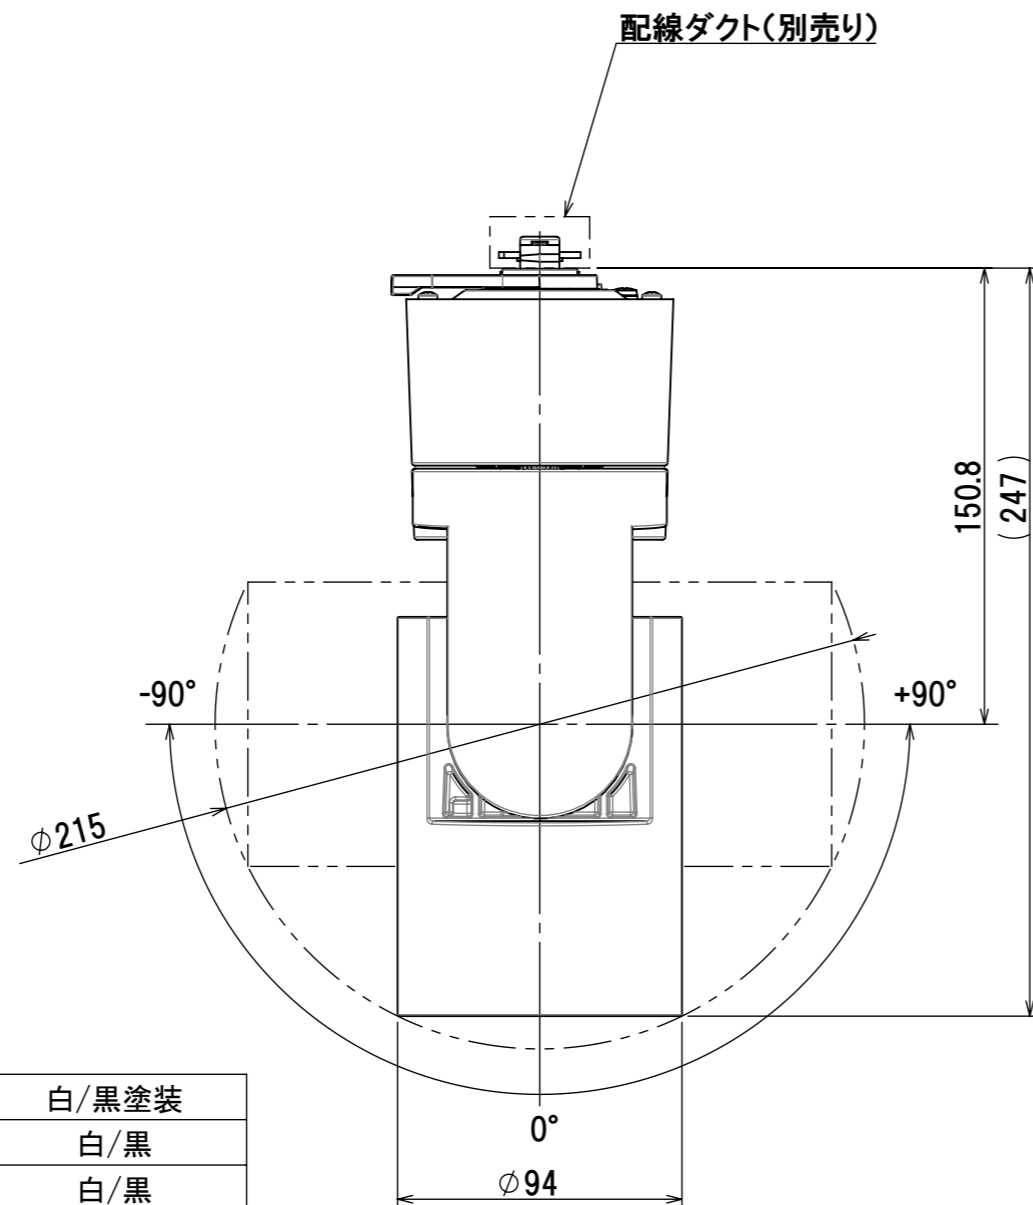

品番	MS-S6001WW-MB MS-S6001WB-MB	MS-S6001MW-MB MS-S6001MB-MB	MS-S6001LW-MB MS-S6001LB-MB	MS-S6001TW-MB MS-S6001TB-MB
種類	調光			調色
配光範囲	15° ~ 27°			17° ~ 27°
定格電圧	AC100V			
周波数	50/60Hz			
消費電力	モーター停止	31W		
	モーター動作	36W		
入力電流	モーター停止	0.32A		
	モーター動作	0.37A		
本体色	白(W)/黒(B)			
光源色	白色 (4000K)	温白色 (3500K)	電球色 (3000K)	電球色一昼白色 (2700K—5000K)
演色性	Ra92			Ra93(5000K) Ra96(3500K) Ra94(2700K)
器具重量	1.8kg			1.9kg
力率	高力率			

5	ケース	1	アルミ	白/黒塗装
4	アームカバー	1	ポリカーボネート	白/黒
3	アームカバーT	1	ポリカーボネート	白/黒
2	アーム	1	ポリカーボネート	白/黒
1	ヒートシンク	1	アルミ	白塗装/黒
No.	部品名	数量	材料	備考

ミネベアミツミ株式会社
MinebeaMitsumi Inc.

型番	MS-S6 シリーズ
品名	31Wスポットライト
作成日	06 - FEB - '23

尺度 SCALE
NTS
単位 UNIT
mm