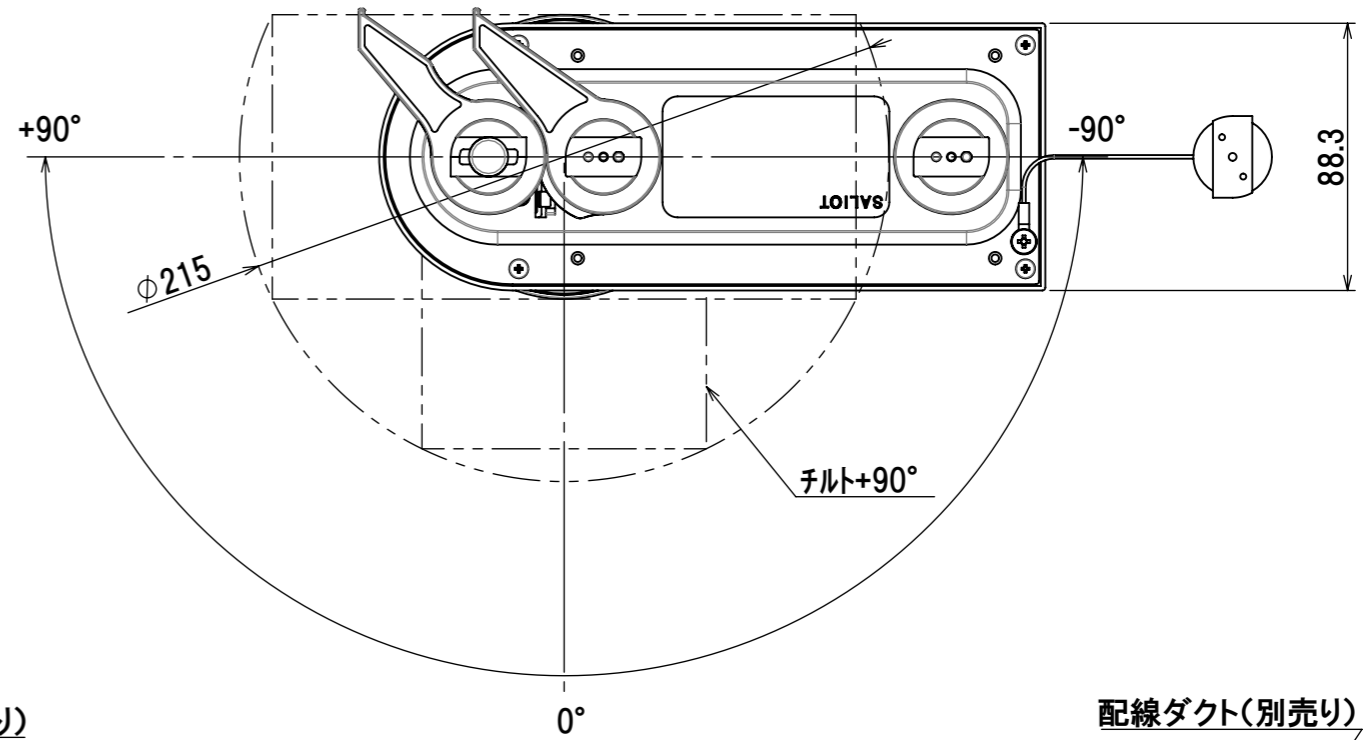

品番	MS-S6001WW-MB MS-S6001WB-MB	MS-S6001MW-MB MS-S6001MB-MB	MS-S6001LW-MB MS-S6001LB-MB	MS-S6001TW-MB MS-S6001TB-MB
種類	調光			調色
配光範囲	15° ~ 27°			17° ~ 27°
定格電圧	AC100V			
周波数	50/60Hz			
消費電力	モーター停止	31W		
	モーター動作	36W		
入力電流	モーター停止	0.32A		
	モーター動作	0.37A		
本体色	白(W)/黒(B)			
光源色	白色 (4000K)	温白色 (3500K)	電球色 (3000K)	電球色一昼白色 (2700K—5000K)
演色性	Ra92			Ra93(5000K) Ra96(3500K) Ra94(2700K)
器具重量	1.8kg			1.9kg
力率	高力率			

5	ケース	1	アルミ	白/黒塗装
4	アームカバー	1	ポリカーボネート	白/黒
3	アームカバーT	1	ポリカーボネート	白/黒
2	アーム	1	ポリカーボネート	白/黒
1	ヒートシンク	1	アルミ	白塗装/黒
No.	部品名	数量	材料	備考

ミネベアミツミ株式会社
MinebeaMitsumi Inc.

型番	MS-S6 シリーズ
品名	31Wスポットライト
作成日	06 - FEB - '23

尺度 SCALE
NTS
単位 UNIT
mm