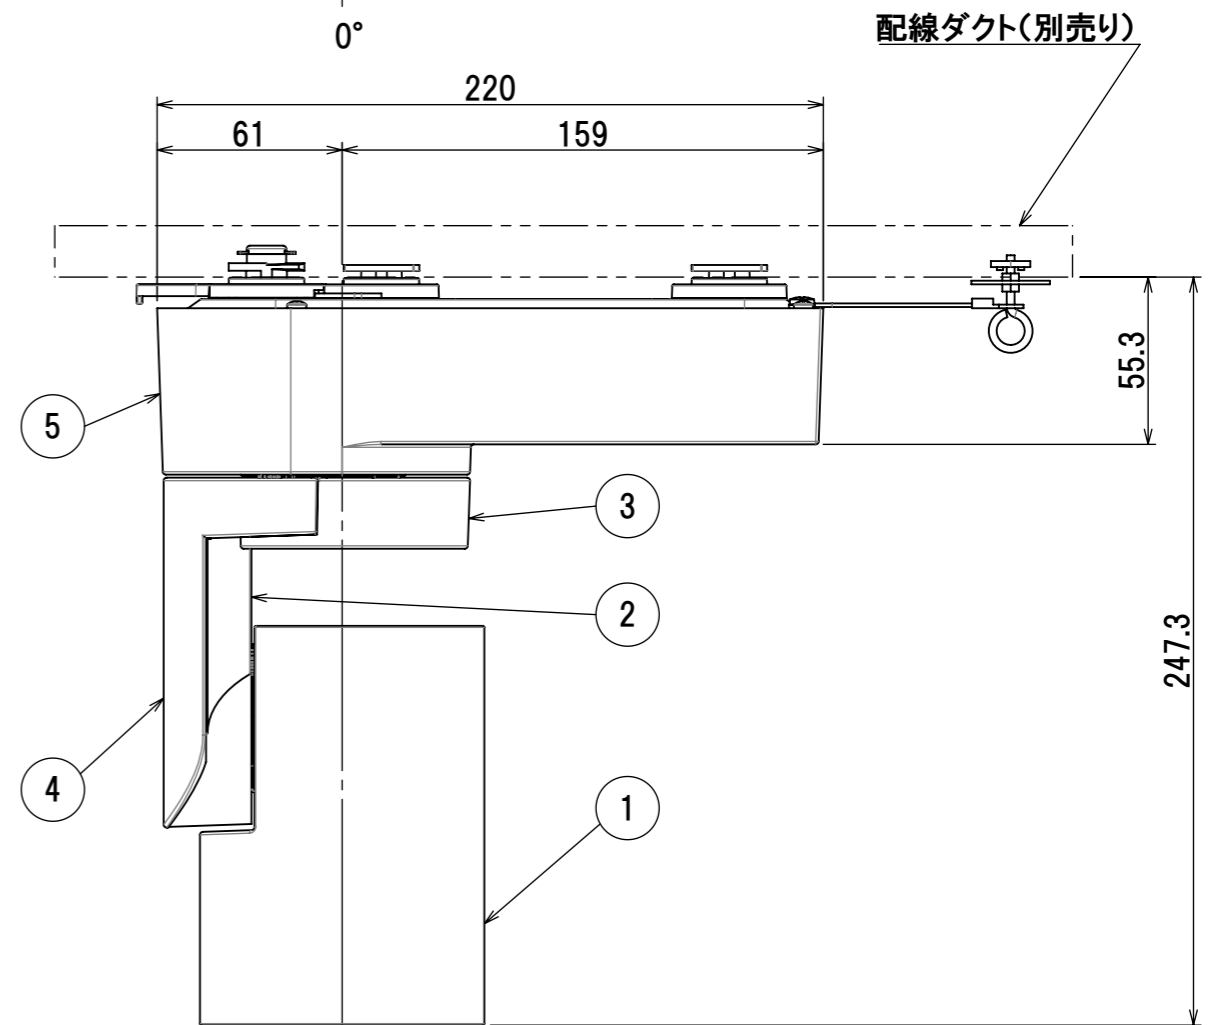

品番	MS-S6001WW-MB MS-S6001WB-MB	MS-S6001MW-MB MS-S6001MB-MB	MS-S6001LW-MB MS-S6001LB-MB	MS-S6001TW-MB MS-S6001TB-MB
種類	調光			調色
配光範囲	15° ~ 27°			17° ~ 27°
定格電圧	AC100V			
周波数	50/60Hz			
消費電力	モーター停止	31W		
	モーター動作	36W		
入力電流	モーター停止	0.32A		
	モーター動作	0.37A		
本体色	白(W)/黒(B)			
光源色	白色 (4000K)	温白色 (3500K)	電球色 (3000K)	電球色一昼白色 (2700K—5000K)
演色性	Ra92			Ra93(5000K) Ra96(3500K) Ra94(2700K)
器具重量	1.8kg			1.9kg
力率	高力率			

5	ケース	1	アルミ	白/黒塗装
4	アームカバー	1	ポリカーボネート	白/黒
3	アームカバーT	1	ポリカーボネート	白/黒
2	アーム	1	ポリカーボネート	白/黒
1	ヒートシンク	1	アルミ	白塗装/黒
No.	部品名	数量	材料	備考

ミネベアミツミ株式会社
MinebeaMitsumi Inc.

型番	MS-S6 シリーズ
品名	31Wスポットライト
作成日	06 - FEB - '23

尺度 SCALE
NTS
単位 UNIT
mm