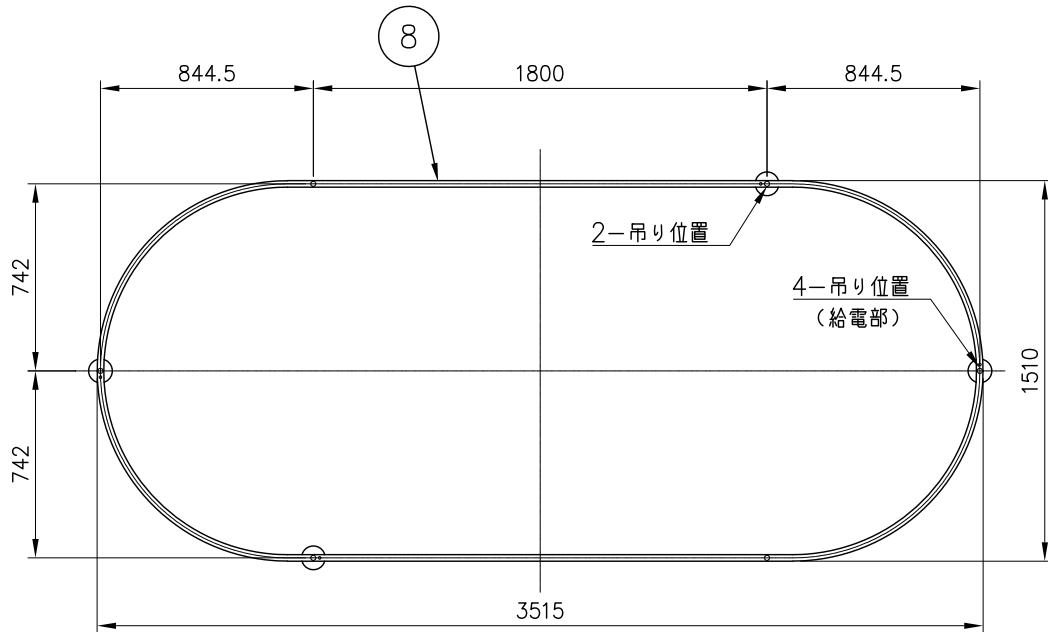

230704

付属品

・取付ネジ：3.8×45／2本

専用電源（別売）	消費電力 (AC100-242V)
7090T90/100-242/24DIMPG3 PWM調光 ×4台 (OSRAM製)	289W

△ 安全上のご注意

- 一般屋内用器具です。屋外や、水気、湿気のある所には取付け出来ません。絶縁不良による感電・火災の原因となることがあります。
- 天井取付専用器具です。傾斜天井、壁面、床面には取付けしないでください。指定外取付けは、火災・落下のおそれがあります。

品番	品名	材質	数量	摘要
第三角法	作図	R&D	単位	mm
				尺度
				質量
				9.9 kg

カタログ番号	181F-498W/B/K	型番	U1FB-25Z1-2W/B/K
--------	---------------	----	------------------

※本品の規格および外観は改良のため予告なしに変更する事がありますので、あらかじめご了承ください。