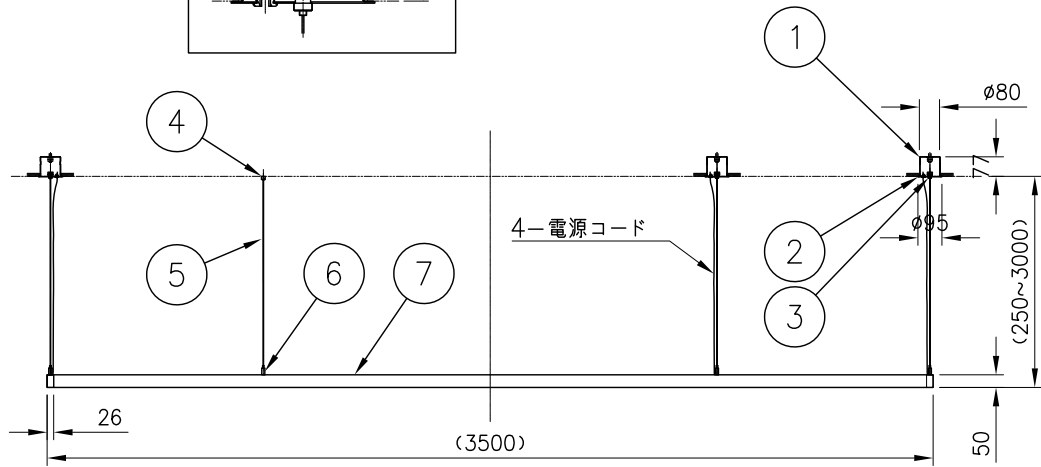

230704

付属品

・取付ネジ：3.8×45／2本

専用電源（別売）	消費電力 (AC100-242V)
7090T90/100-242/24DIMPG3 PWM調光 ×4台 (OSRAM製)	289W

△ 安全上のご注意

- 一般屋内用器具です。屋外や、水気、湿気のある所には取付け出来ません。絶縁不良による感電・火災の原因となることがあります。
- 天井取付専用器具です。傾斜天井、壁面、床面には取付けしないでください。指定外取付けは、火災・落下のおそれがあります。

品番	品名	材質	数量	摘要
第三角法	作図	R&D	単位	mm
				尺度
				質量
				9.9 kg

カタログ番号	181F-498W/B/K	型番	U1FB-25Z1-2W/B/K
--------	---------------	----	------------------

※本品の規格および外観は改良のため予告なしに変更する事がありますので、あらかじめご了承ください。