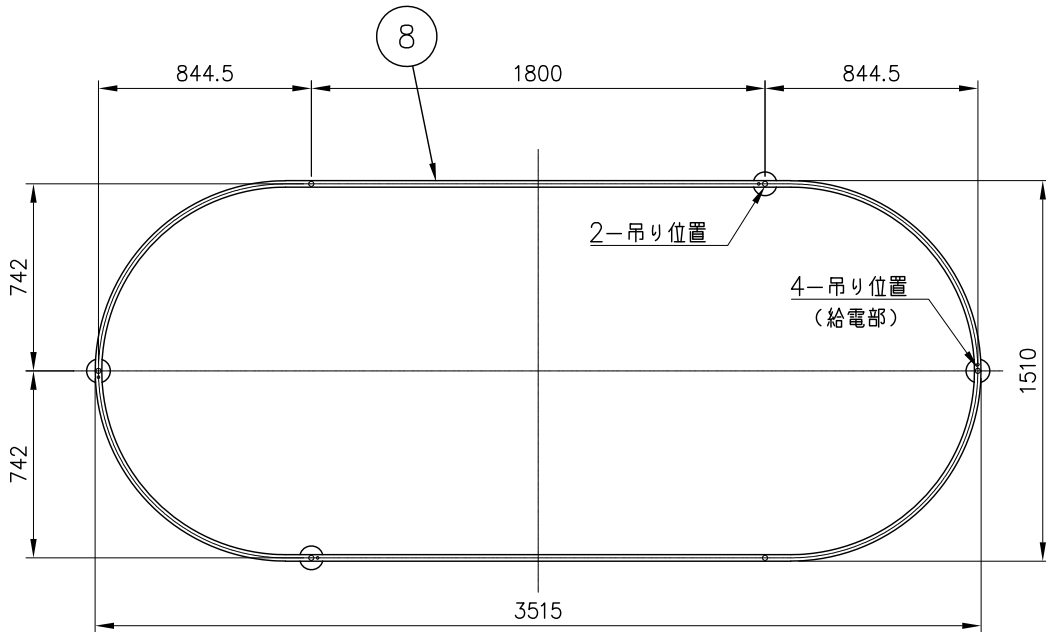

230704

付属品

・取付ネジ：3.8×45／2本

| | |
|--|----------------------|
| 専用電源（別売） | 消費電力 (AC100-242V) |
| 7090T90/100-242/24DIMPG3 PWM調光 (OSRAM製) × 4台 | 289W |

△ 安全上のご注意

- 一般屋内用器具です。屋外や、水気、湿気のある所には取付け出来ません。絶縁不良による感電・火災の原因となることがあります。
- 天井取付専用器具です。傾斜天井、壁面、床面には取付けしないでください。指定外取付けは、火災・落下のおそれがあります。