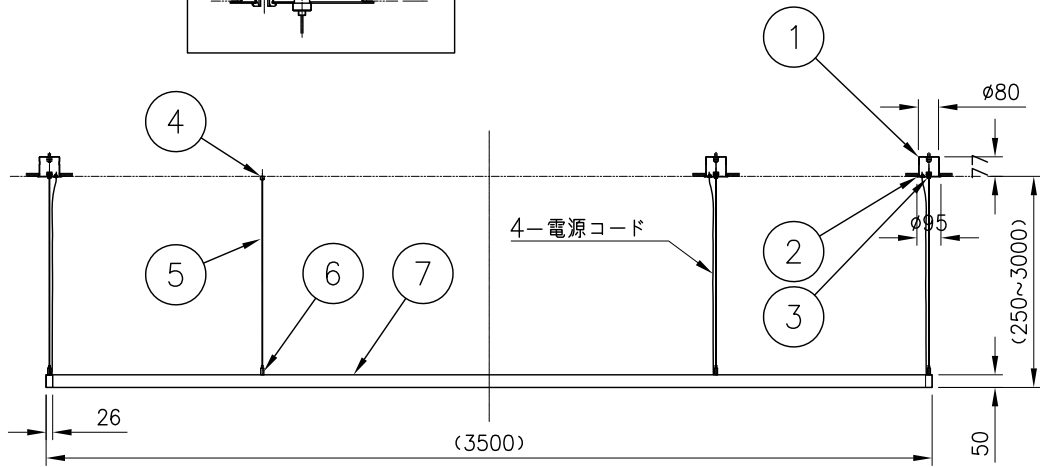

230704

付属品

・取付ネジ：3.8×45／2本

| | |
|--|----------------------|
| 専用電源（別売） | 消費電力 (AC100-242V) |
| 7090T90/100-242/24DIMPG3 PWM調光 (OSRAM製) × 4台 | 289W |

△ 安全上のご注意

- 一般屋内用器具です。屋外や、水気、湿気のある所には取付け出来ません。絶縁不良による感電・火災の原因となることがあります。
- 天井取付専用器具です。傾斜天井、壁面、床面には取付けしないでください。指定外取付けは、火災・落下のおそれがあります。