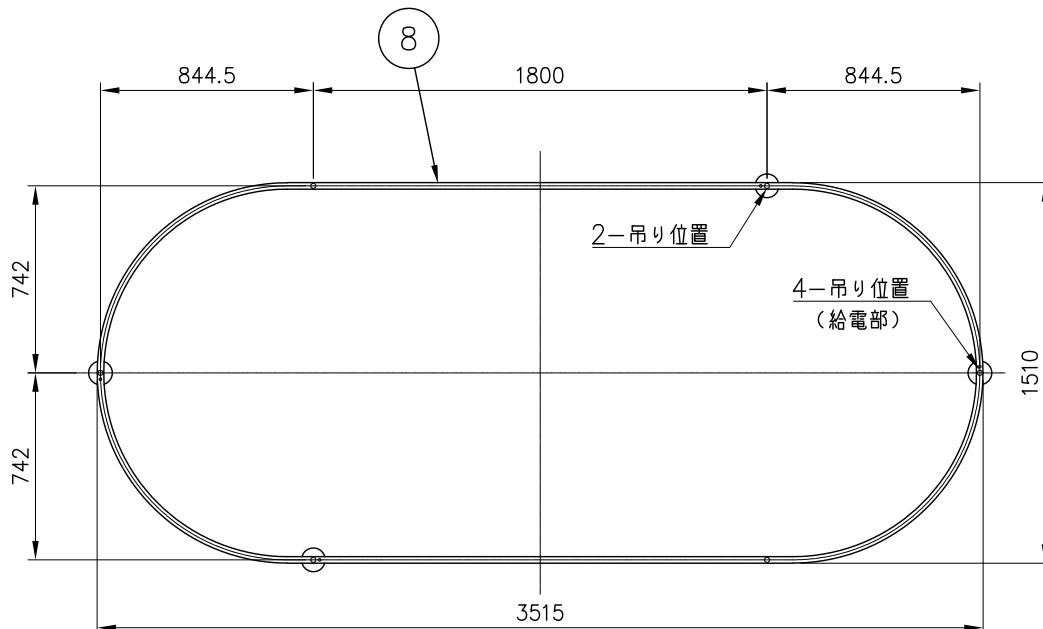

230704

付属品

・取付ネジ：3.8×45／2本

専用電源（別売）	消費電力 (AC100-242V)
7090T90/100-242/24DIMPG3 PWM調光 ×4台 (OSRAM製)	289W

△ 安全上のご注意

- 一般屋内用器具です。屋外や、水気、湿気のある所には取付け出来ません。絶縁不良による感電・火災の原因となることがあります。
- 天井取付専用器具です。傾斜天井、壁面、床面には取付けしないでください。指定外取付けは、火災・落下のおそれがあります。

品番	品名	材質	数量	摘要
第三角法	作図	R&D	単位	mm
				尺度
				質量
				9.9 kg

カタログ番号	181F-498W/B/K	型番	U1FB-25Z1-2W/B/K
--------	---------------	----	------------------

※本品の規格および外観は改良のため予告なしに変更する事がありますので、あらかじめご了承ください。