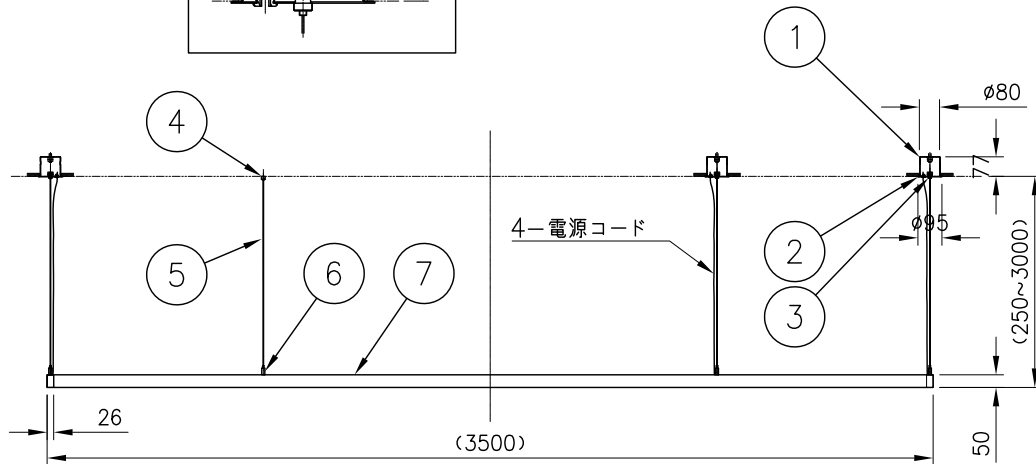

230704

付属品

・取付ネジ：3.8×45／2本

専用電源（別売）	消費電力 (AC100-242V)
7090T90/100-242/24DIMPG3 PWM調光 ×4台 (OSRAM製)	289W

△ 安全上のご注意

- 一般屋内用器具です。屋外や、水気、湿気のある所には取付け出来ません。絶縁不良による感電・火災の原因となることがあります。
- 天井取付専用器具です。傾斜天井、壁面、床面には取付けしないでください。指定外取付けは、火災・落下のおそれがあります。

品番	品名	材質	数量	摘要
第三角法	作図	R&D	単位	mm
				尺度
				質量
				9.9 kg

カタログ番号	181F-498W/B/K	型番	U1FB-25Z1-2W/B/K
--------	---------------	----	------------------

※本品の規格および外観は改良のため予告なしに変更する事がありますので、あらかじめご了承ください。