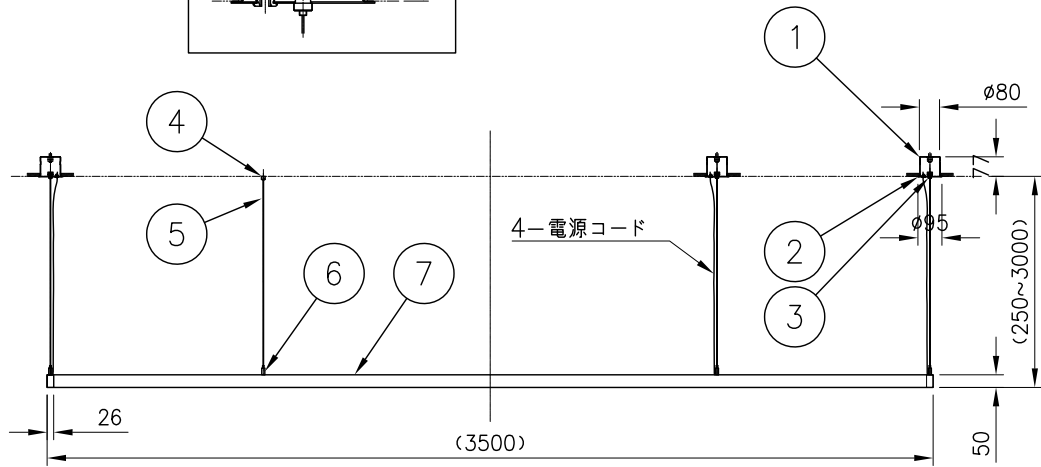

230704

付属品

・取付ネジ：3.8×45／2本

専用電源 (別売)	消費電力 (AC100-242V)
7090T90/100-242/24DIMPG3 PWM調光 ×4台 (OSRAM製)	289W

△ 安全上のご注意

- 一般屋内用器具です。屋外や、水気、湿気のある所には取付け出来ません。絶縁不良による感電・火災の原因となることがあります。
- 天井取付専用器具です。傾斜天井、壁面、床面には取付けしないでください。指定外取付けは、火災・落下のおそれがあります。

品番	品名	材質	数量	摘要	カタログ番号	型番			
第三角法	作図	R&D	単位	mm	尺度	質量	9.9 kg	181F-497W/B/K	U1FB-24Z2-2W/B/K

※本品の規格および外観は改良のため予告なしに変更する事がありますので、あらかじめご了承ください。