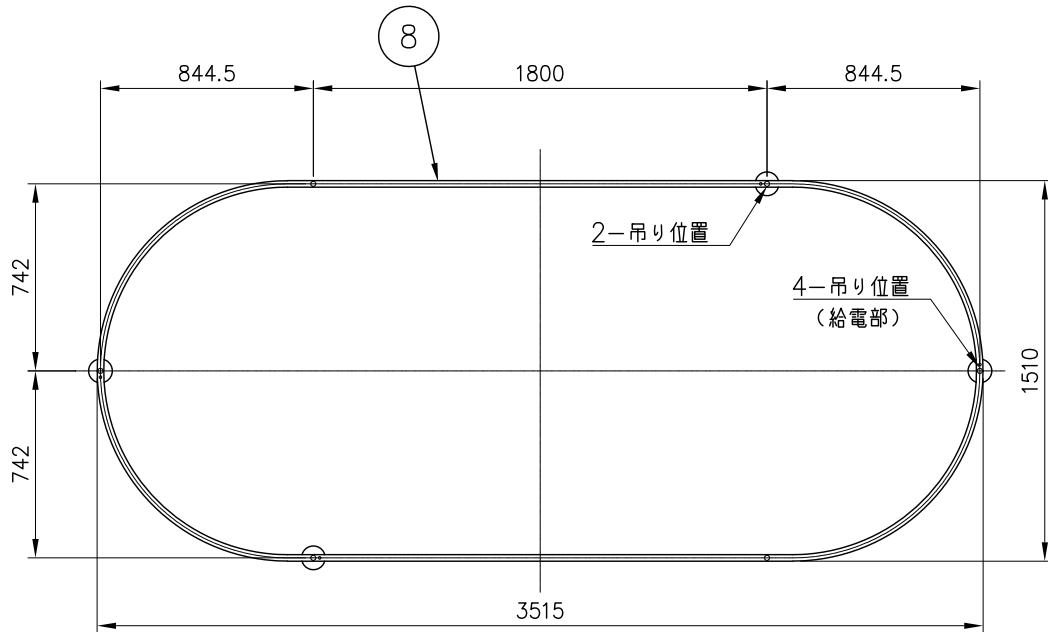

230704

付属品

・取付ネジ：3.8×45／2本

専用電源 (別売)	消費電力 (AC100-242V)
7090T90/100-242/24DIMPG3 PWM調光 ×4台 (OSRAM製)	289W

△ 安全上のご注意

- 一般屋内用器具です。屋外や、水気、湿気のある所には取付け出来ません。絶縁不良による感電・火災の原因となることがあります。
- 天井取付専用器具です。傾斜天井、壁面、床面には取付けしないでください。指定外取付けは、火災・落下のおそれがあります。

品番	品名	材質	数量	摘要	カタログ番号	型番			
第三角法	作図	R&D	単位	mm	尺度	質量	9.9 kg	181F-497W/B/K	U1FB-24Z2-2W/B/K

※本品の規格および外観は改良のため予告なしに変更する事がありますので、あらかじめご了承ください。