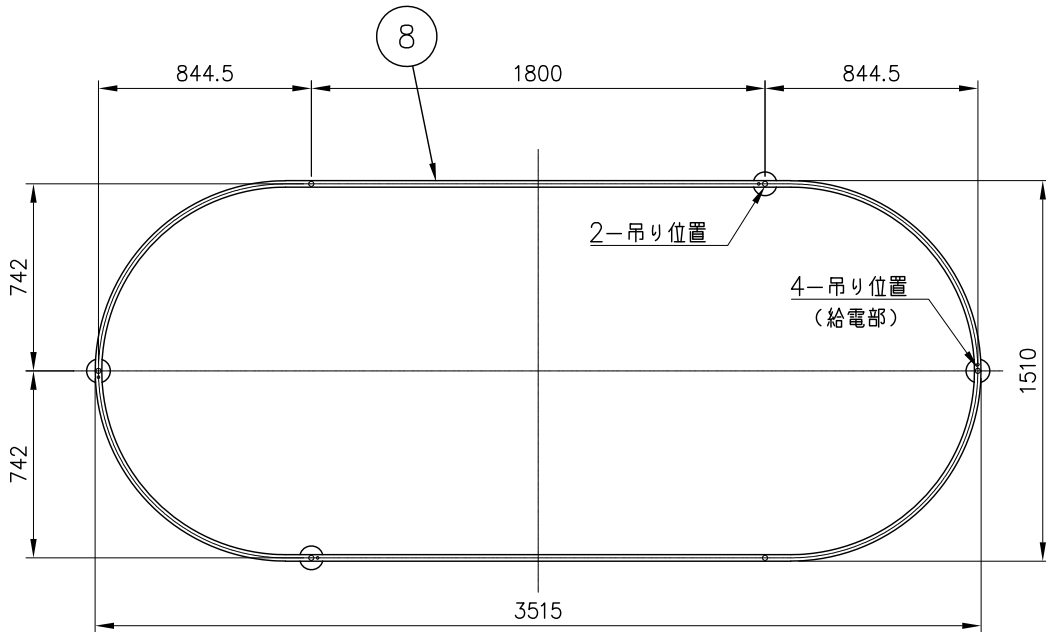

230704

付属品
・取付ネジ：3.8×45／2本

専用電源 (別売)	消費電力 (AC100-242V)
7090T90/100-242/24DIMPG3 PWM調光 ×4台 (OSRAM製)	289W

△ 安全上のご注意

- 一般屋内用器具です。屋外や、水気、湿気のある所には取付け出来ません。絶縁不良による感電・火災の原因となることがあります。
- 天井取付専用器具です。傾斜天井、壁面、床面には取付けないでください。指定外取付けは、火災・落下のおそれがあります。

品番	品名	材質	数量	摘要	カタログ番号	181F-497W/B/K	型番	U1FB-24Z2-2W/B/K
第三角法	作図	R&D	単位	mm	尺度	—	質量	9.9 kg

※本品の規格および外観は改良のため予告なしに変更する事がありますので、あらかじめご了承ください。