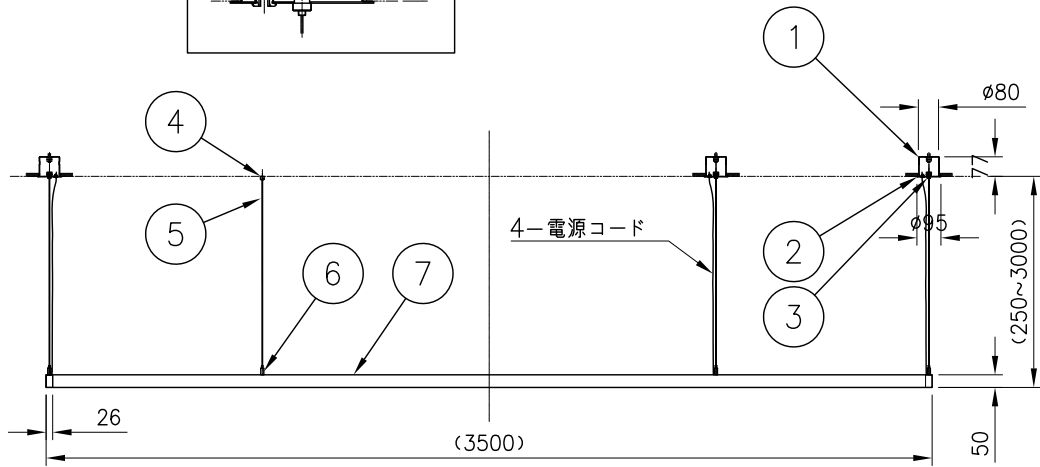

230704

付属品
・取付ネジ：3.8×45／2本

専用電源 (別売)	消費電力 (AC100-242V)
7090T90/100-242/24DIMPG3 PWM調光 ×4台 (OSRAM製)	289W

△ 安全上のご注意

- 一般屋内用器具です。屋外や、水気、湿気のある所には取付け出来ません。絶縁不良による感電・火災の原因となることがあります。
- 天井取付専用器具です。傾斜天井、壁面、床面には取付けないでください。指定外取付けは、火災・落下のおそれがあります。

品番	品名	材質	数量	摘要	カタログ番号	181F-497W/B/K	型番	U1FB-24Z2-2W/B/K
第三角法	作図	R&D	単位	mm	尺度	—	質量	9.9 kg

※本品の規格および外観は改良のため予告なしに変更する事がありますので、あらかじめご了承ください。