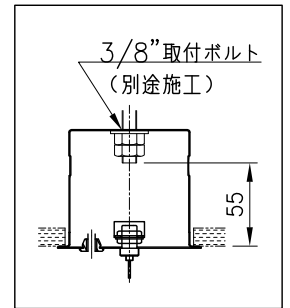

230704

付属品
・取付ネジ: 3.8×45/2本

専用電源 (別売)	消費電力 (AC100~242V)
7090T90/100-242/24DIMPG3 PWM調光 ×2台 (OSRAM製)	170W

△ 安全上のご注意

- 一般屋内用器具です。屋外や、水気、湿気のある所には取付け出来ません。絶縁不良による感電・火災の原因となることがあります。
- 天井取付専用器具です。傾斜天井、壁面、床面には取付けしないでください。指定外取付けは、火災・落下のおそれがあります。