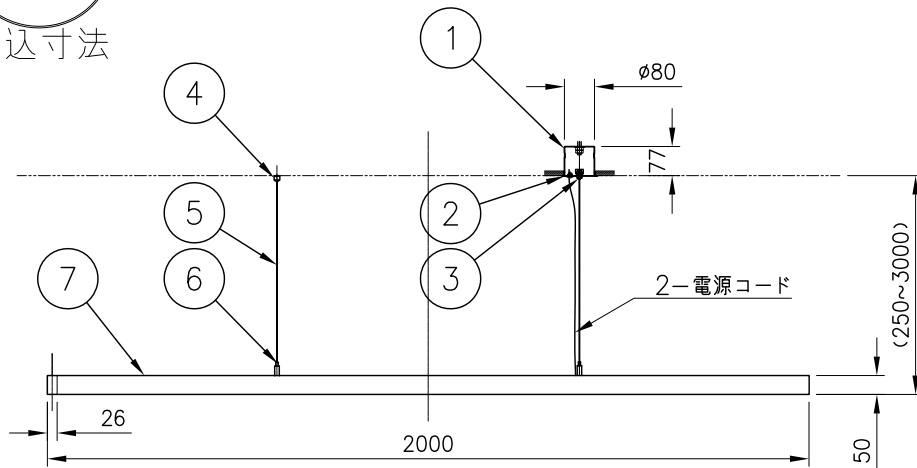

230704

付属品
・取付ネジ: 3.8×45/2本

専用電源 (別売)	消費電力 (AC100~242V)
7090T90/100-242/24DIMPG3 PWM調光 ×2台 (OSRAM製)	170W

△ 安全上のご注意

- 一般屋内用器具です。屋外や、水気、湿気のある所には取付け出来ません。絶縁不良による感電・火災の原因となることがあります。
- 天井取付専用器具です。傾斜天井、壁面、床面には取付けしないでください。指定外取付けは、火災・落下のおそれがあります。

8	ディフューザ	樹脂	2	乳白色 (上下)		
7	灯体	アルミ	1	色種欄参照 (塗装仕上)		
6	ワイヤ調整具 (灯体側)	真鍮	4	クロームメッキ	器具 タイプ	ZIRKOL-O ・屋内専用・吊下げ型 ・電源別置 (別売)
5	ワイヤ	ステンレス	4	φ1.5		
4	ワイヤ取付金具	真鍮	2	クロームメッキ	適合 ランプ	LED (4000K) 10074lm 148W×1
3	ワイヤ調整具	真鍮	2	クロームメッキ		
2	フランジカバー	鋼板	2	白色塗装		
1	埋込フランジ	鋼板	2	亜鉛メッキ仕上	色種	W: ホワイト B: ブラック K: マットゴールド
品番	品名	材質	数量	摘要		カタログ 番号
第三角法	作図	R&D	単位	mm	尺度	—
					質量	6.1 kg
						型番
						U1FB-27Z4-2W/B/K