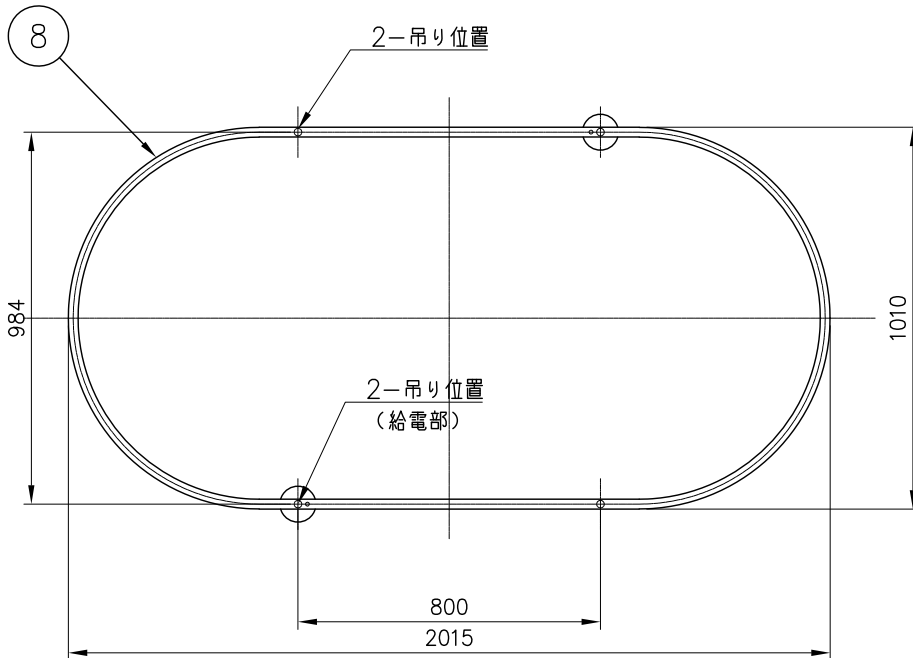

230704

付属品
・取付ネジ: 3.8×45/2本

専用電源 (別売)	消費電力 (AC100~242V)
7090T90/100-242/24DIMPG3 PWM調光 ×2台 (OSRAM製)	170W

△ 安全上のご注意

- 一般屋内用器具です。屋外や、水気、湿気のある所には取付け出来ません。絶縁不良による感電・火災の原因となることがあります。
- 天井取付専用器具です。傾斜天井、壁面、床面には取付けしないでください。指定外取付けは、火災・落下のおそれがあります。

8	ディフューザ	樹脂	2	乳白色 (上下)		
7	灯体	アルミ	1	色種欄参照 (塗装仕上)		
6	ワイヤ調整具 (灯体側)	真鍮	4	クロームメッキ	器具 タイプ	ZIRKOL-O ・屋内専用・吊下げ型 ・電源別置 (別売)
5	ワイヤ	ステンレス	4	φ1.5		
4	ワイヤ取付金具	真鍮	2	クロームメッキ	適合 ランプ	LED (4000K) 10074lm 148W×1
3	ワイヤ調整具	真鍮	2	クロームメッキ		
2	フランジカバー	鋼板	2	白色塗装		
1	埋込フランジ	鋼板	2	亜鉛メッキ仕上	色種	W: ホワイト B: ブラック K: マットゴールド
品番	品名	材質	数量	摘要		カタログ 番号
第三角法	作図	R&D	単位	mm	尺度	—
					質量	6.1 kg
						型番
						U1FB-27Z4-2W/B/K