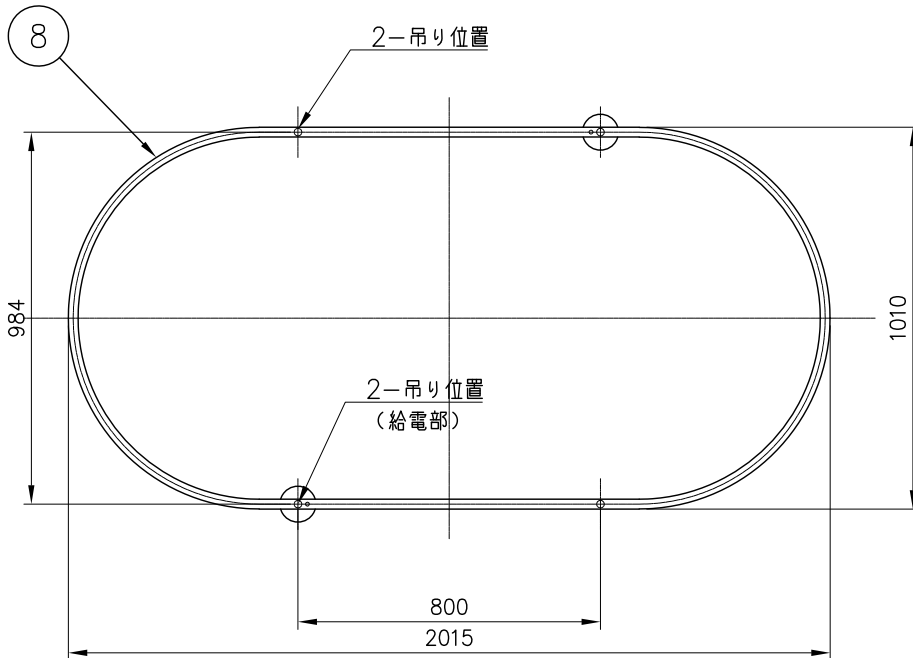

230704

付属品
・取付ネジ: 3.8×45/2本

専用電源 (別売)	消費電力 (AC100~242V)
7090T90/100-242/24DIMPG3 PWM調光 ×2台 (OSRAM製)	170W

△ 安全上のご注意

- 一般屋内用器具です。屋外や、水気、湿気のある所には取付け出来ません。絶縁不良による感電・火災の原因となることがあります。
- 天井取付専用器具です。傾斜天井、壁面、床面には取付けしないでください。指定外取付けは、火災・落下のおそれがあります。

8	ディフューザ	樹脂	2	乳白色 (上下)						
7	灯体	アルミ	1	色種欄参照 (塗装仕上)						
6	ワイヤ調整具 (灯体側)	真鍮	4	クロームメッキ	器具 タイプ	ZIRKOL-O ・屋内専用・吊下げ型 ・電源別置 (別売)				
5	ワイヤ	ステンレス	4	φ1.5						
4	ワイヤ取付金具	真鍮	2	クロームメッキ	適合 ランプ	LED (4000K) 10074lm 148W×1				
3	ワイヤ調整具	真鍮	2	クロームメッキ						
2	フランジカバー	鋼板	2	白色塗装						
1	埋込フランジ	鋼板	2	亜鉛メッキ仕上	色種	W: ホワイト B: ブラック K: マットゴールド				
品番	品名	材質	数量	摘要		カタログ 番号	181F-500W/B/K			
第三角法	作図	R&D	単位	mm	尺度	—	質量	6.1 kg	型番	U1FB-27Z4-2W/B/K