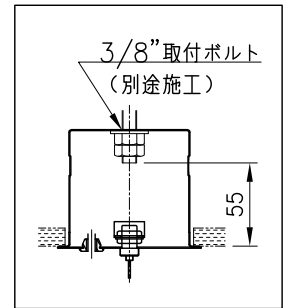

230704

付属品
・取付ネジ: 3.8×45/2本

専用電源 (別売)	消費電力 (AC100~242V)
7090T90/100-242/24DIMPG3 PWM調光 ×2台 (OSRAM製)	170W

△ 安全上のご注意

- 一般屋内用器具です。屋外や、水気、湿気のある所には取付け出来ません。絶縁不良による感電・火災の原因となることがあります。
- 天井取付専用器具です。傾斜天井、壁面、床面には取付けしないでください。指定外取付けは、火災・落下のおそれがあります。

8	ディフューザ	樹脂	2	乳白色 (上下)						
7	灯体	アルミ	1	色種欄参照 (塗装仕上)						
6	ワイヤ調整具 (灯体側)	真鍮	4	クロームメッキ	器具 タイプ	ZIRKOL-O ・屋内専用・吊下げ型 ・電源別置 (別売)				
5	ワイヤ	ステンレス	4	φ1.5						
4	ワイヤ取付金具	真鍮	2	クロームメッキ	適合 ランプ	LED (4000K) 10074lm 148W×1				
3	ワイヤ調整具	真鍮	2	クロームメッキ						
2	フランジカバー	鋼板	2	白色塗装						
1	埋込フランジ	鋼板	2	亜鉛メッキ仕上	色種	W: ホワイト B: ブラック K: マットゴールド				
品番	品名	材質	数量	摘要		カタログ 番号	181F-500W/B/K			
第三角法	作図	R&D	単位	mm	尺度	—	質量	6.1 kg	型番	U1FB-27Z4-2W/B/K