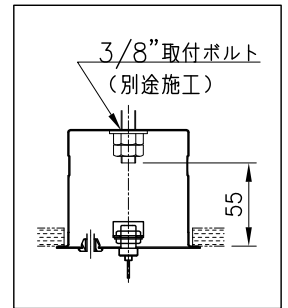

230704

付属品  
・取付ネジ: 3.8×45/2本

専用電源 (別売)	消費電力 (AC100~242V)
7090T90/100-242/24DIMPG3 PWM調光 ×2台 (OSRAM製)	170W

△ 安全上のご注意

- 一般屋内用器具です。屋外や、水気、湿気のある所には取付け出来ません。絶縁不良による感電・火災の原因となることがあります。
- 天井取付専用器具です。傾斜天井、壁面、床面には取付けしないでください。指定外取付けは、火災・落下のおそれがあります。