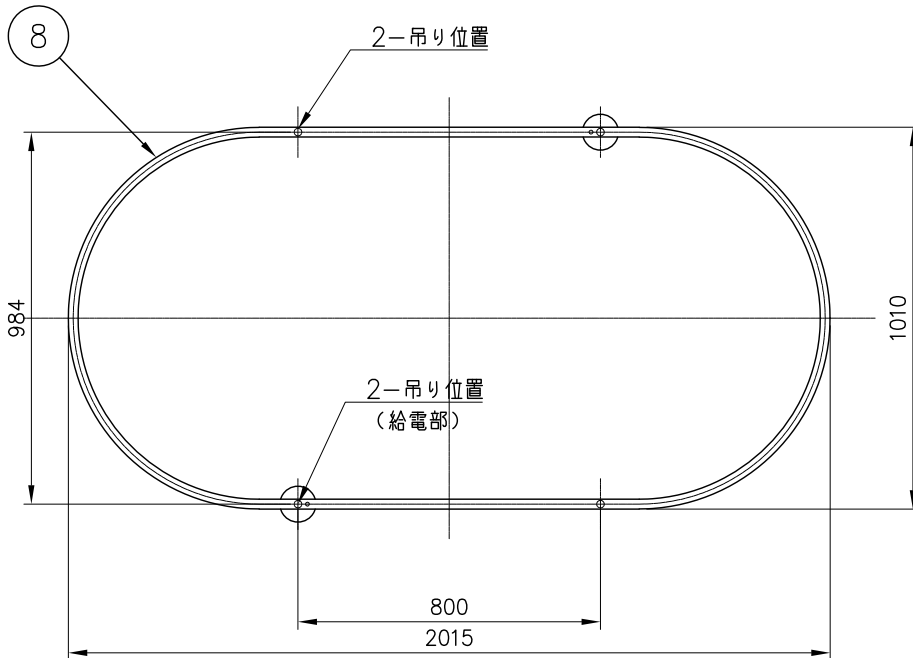

230704

付属品  
・取付ネジ: 3.8×45/2本

専用電源 (別売)	消費電力 (AC100~242V)
7090T90/100-242/24DIMPG3 PWM調光 ×2台 (OSRAM製)	170W

△ 安全上のご注意

- 一般屋内用器具です。屋外や、水気、湿気のある所には取付け出来ません。絶縁不良による感電・火災の原因となることがあります。
- 天井取付専用器具です。傾斜天井、壁面、床面には取付けしないでください。指定外取付けは、火災・落下のおそれがあります。

8	ディフューザ	樹脂	2	乳白色 (上下)					
7	灯体	アルミ	1	色種欄参照 (塗装仕上)					
6	ワイヤ調整具 (灯体側)	真鍮	4	クロームメッキ	器具 タイプ	ZIRKOL-O ・屋内専用・吊下げ型 ・電源別置 (別売)			
5	ワイヤ	ステンレス	4	φ1.5					
4	ワイヤ取付金具	真鍮	2	クロームメッキ	適合 ランプ	LED (3000K) 9067lm 148W×1			
3	ワイヤ調整具	真鍮	2	クロームメッキ					
2	フランジカバー	鋼板	2	白色塗装					
1	埋込フランジ	鋼板	2	亜鉛メッキ仕上	色種	W: ホワイト B: ブラック K: マットゴールド			
品番	品名	材質	数量	摘要		カタログ 番号	181F-499W/B/K	型番	U1FB-26Z7-2W/B/K
第三角法	作図	R&D	単位	mm	尺度	—	質量	6.1 kg	