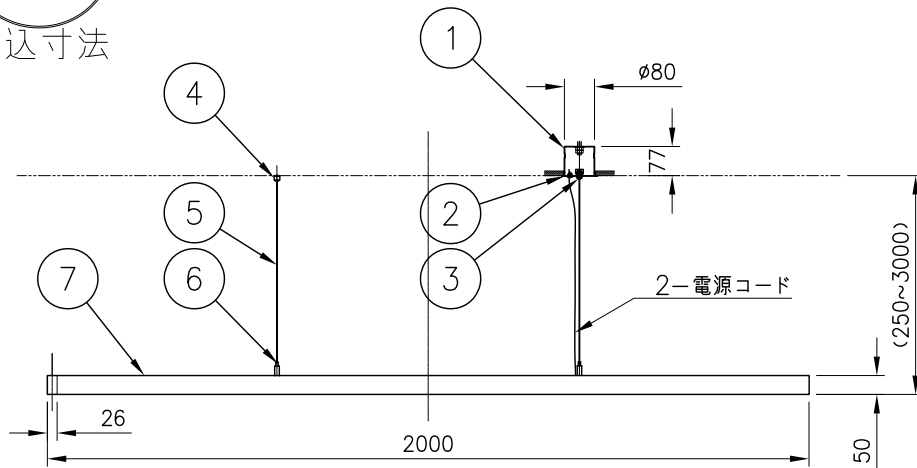

230704

付属品  
・取付ネジ: 3.8×45/2本

専用電源 (別売)	消費電力 (AC100~242V)
7090T90/100-242/24DIMPG3 PWM調光 ×2台 (OSRAM製)	170W

△ 安全上のご注意

- 一般屋内用器具です。屋外や、水気、湿気のある所には取付け出来ません。絶縁不良による感電・火災の原因となることがあります。
- 天井取付専用器具です。傾斜天井、壁面、床面には取付けしないでください。指定外取付けは、火災・落下のおそれがあります。

8	ディフューザ	樹脂	2	乳白色 (上下)					
7	灯体	アルミ	1	色種欄参照 (塗装仕上)					
6	ワイヤ調整具 (灯体側)	真鍮	4	クロームメッキ	器具 タイプ	ZIRKOL-O ・屋内専用・吊下げ型 ・電源別置 (別売)			
5	ワイヤ	ステンレス	4	φ1.5					
4	ワイヤ取付金具	真鍮	2	クロームメッキ	適合 ランプ	LED (3000K) 9067lm 148W×1			
3	ワイヤ調整具	真鍮	2	クロームメッキ					
2	フランジカバー	鋼板	2	白色塗装					
1	埋込フランジ	鋼板	2	亜鉛メッキ仕上	色種	W: ホワイト B: ブラック K: マットゴールド			
品番	品名	材質	数量	摘要		カタログ 番号	181F-499W/B/K	型番	U1FB-26Z7-2W/B/K
第三角法	作図	R&D	単位	mm	尺度	—	質量	6.1 kg	