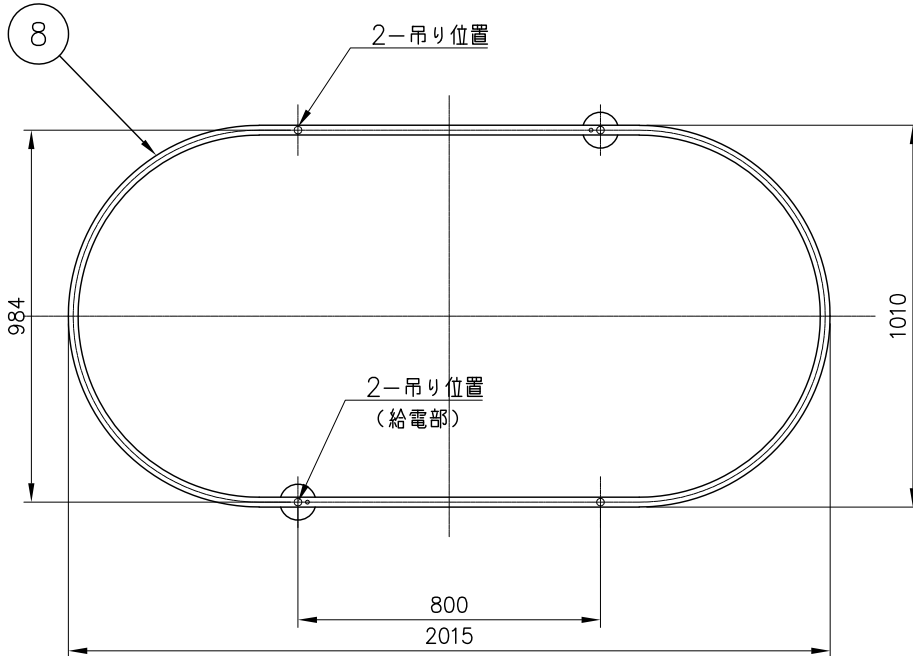

230704

付属品
・取付ネジ: 3.8×45/2本

専用電源 (別売)	消費電力 (AC100~242V)
7090T90/100-242/24DIMPG3 PWM調光 ×2台 (OSRAM製)	170W

△ 安全上のご注意

- 一般屋内用器具です。屋外や、水気、湿気のある所には取付け出来ません。絶縁不良による感電・火災の原因となることがあります。
- 天井取付専用器具です。傾斜天井、壁面、床面には取付けしないでください。指定外取付けは、火災・落下のおそれがあります。

8	ディフューザ	樹脂	2	乳白色 (上下)		
7	灯体	アルミ	1	色種欄参照 (塗装仕上)		
6	ワイヤ調整具 (灯体側)	真鍮	4	クロームメッキ	器具 タイプ	ZIRKOL-O ・屋内専用・吊下げ型 ・電源別置 (別売)
5	ワイヤ	ステンレス	4	φ1.5		
4	ワイヤ取付金具	真鍮	2	クロームメッキ	適合 ランプ	LED (3000K) 9067lm 148W×1
3	ワイヤ調整具	真鍮	2	クロームメッキ		
2	フランジカバー	鋼板	2	白色塗装		
1	埋込フランジ	鋼板	2	亜鉛メッキ仕上	色種	W: ホワイト B: ブラック K: マットゴールド
品番	品名	材質	数量	摘要		カタログ 番号
第三角法	作図	R&D	単位	mm	尺度	—
					質量	6.1 kg
					型番	U1FB-26Z7-2W/B/K