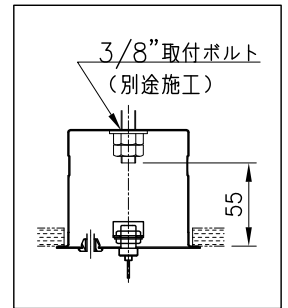

230704

付属品
・取付ネジ: 3.8×45/2本

専用電源 (別売)	消費電力 (AC100~242V)
7090T90/100-242/24DIMPG3 PWM調光 ×2台 (OSRAM製)	170W

△ 安全上のご注意

- 一般屋内用器具です。屋外や、水気、湿気のある所には取付け出来ません。絶縁不良による感電・火災の原因となることがあります。
- 天井取付専用器具です。傾斜天井、壁面、床面には取付けしないでください。指定外取付けは、火災・落下のおそれがあります。