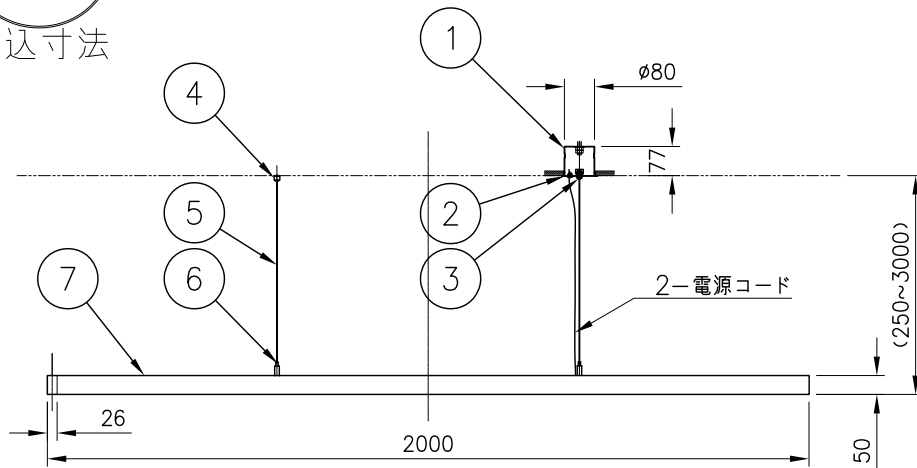

230704

付属品
・取付ネジ: 3.8×45/2本

専用電源 (別売)	消費電力 (AC100~242V)
7090T90/100-242/24DIMPG3 PWM調光 ×2台 (OSRAM製)	170W

△ 安全上のご注意

- 一般屋内用器具です。屋外や、水気、湿気のある所には取付け出来ません。絶縁不良による感電・火災の原因となることがあります。
- 天井取付専用器具です。傾斜天井、壁面、床面には取付けしないでください。指定外取付けは、火災・落下のおそれがあります。

8	ディフューザ	樹脂	2	乳白色 (上下)		
7	灯体	アルミ	1	色種欄参照 (塗装仕上)		
6	ワイヤ調整具 (灯体側)	真鍮	4	クロームメッキ	器具 タイプ	ZIRKOL-O ・屋内専用・吊下げ型 ・電源別置 (別売)
5	ワイヤ	ステンレス	4	φ1.5		
4	ワイヤ取付金具	真鍮	2	クロームメッキ	適合 ランプ	LED (3000K) 9067lm 148W×1
3	ワイヤ調整具	真鍮	2	クロームメッキ		
2	フランジカバー	鋼板	2	白色塗装		
1	埋込フランジ	鋼板	2	亜鉛メッキ仕上	色種	W: ホワイト B: ブラック K: マットゴールド
品番	品名	材質	数量	摘要		カタログ 番号
第三角法	作図	R&D	単位	mm	尺度	—
					質量	6.1 kg
					型番	U1FB-26Z7-2W/B/K