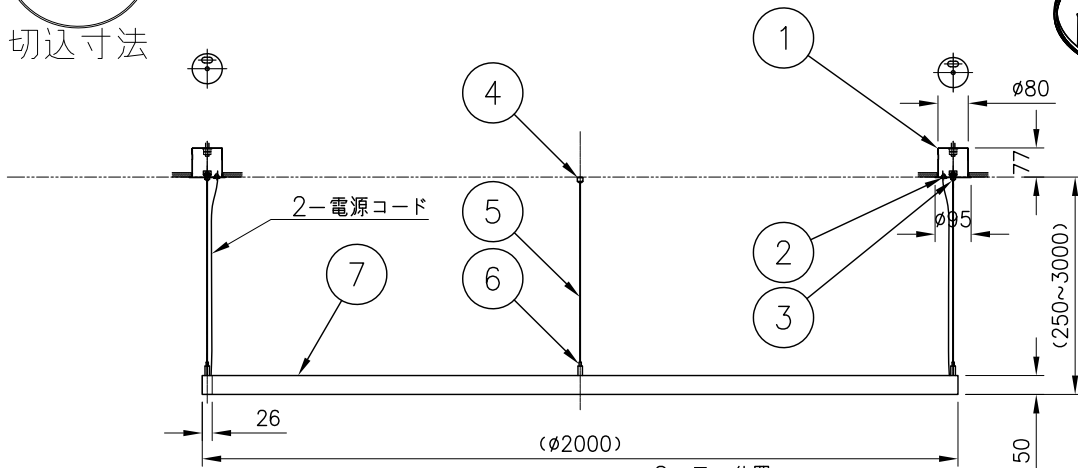

切込寸法

230704

付属品
・取付ネジ：3.8×45ノ2本

専用電源 (別売)	消費電力 (AC100~242V)
7090T150/100-242/24DIMPG3 PWM調光 ×2台 (OSRAM製)	207W

△ 安全上のご注意

- 一般屋内用器具です。屋外や、水気、湿気のある所には取付け出来ません。絶縁不良による感電・火災の原因となることがあります。
- 天井取付専用器具です。傾斜天井、壁面、床面には取付けしないでください。指定外取付けは、火災・落下のおそれがあります。

品番	品名	材質	数量	摘要	カタログ番号	型番			
第三角法	作図	R&D	単位	mm	尺度	質量	7.2 kg	181F-495W/B/K	U1FB-22Z8-2W/B/K

※本品の規格および外観は改良のため予告なしに変更する事がありますので、あらかじめご了承ください。