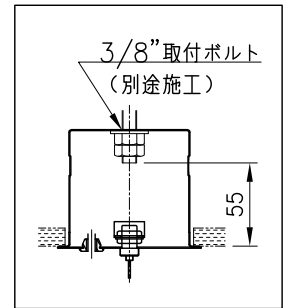

切込寸法

230704

付属品
・取付ネジ：3.8×45ノ2本

専用電源 (別売)	消費電力 (AC100~242V)
7090T150/100-242/24DIMPG3 PWM調光 ×2台 (OSRAM製)	207W

△ 安全上のご注意

- 一般屋内用器具です。屋外や、水気、湿気のある所には取付け出来ません。絶縁不良による感電・火災の原因となることがあります。
- 天井取付専用器具です。傾斜天井、壁面、床面には取付けしないでください。指定外取付けは、火災・落下のおそれがあります。

品番	品名	材質	数量	摘要	カタログ番号	型番			
第三角法	作図	R&D	単位	mm	尺度	質量	7.2 kg	181F-495W/B/K	U1FB-22Z8-2W/B/K

※本品の規格および外観は改良のため予告なしに変更する事がありますので、あらかじめご了承ください。