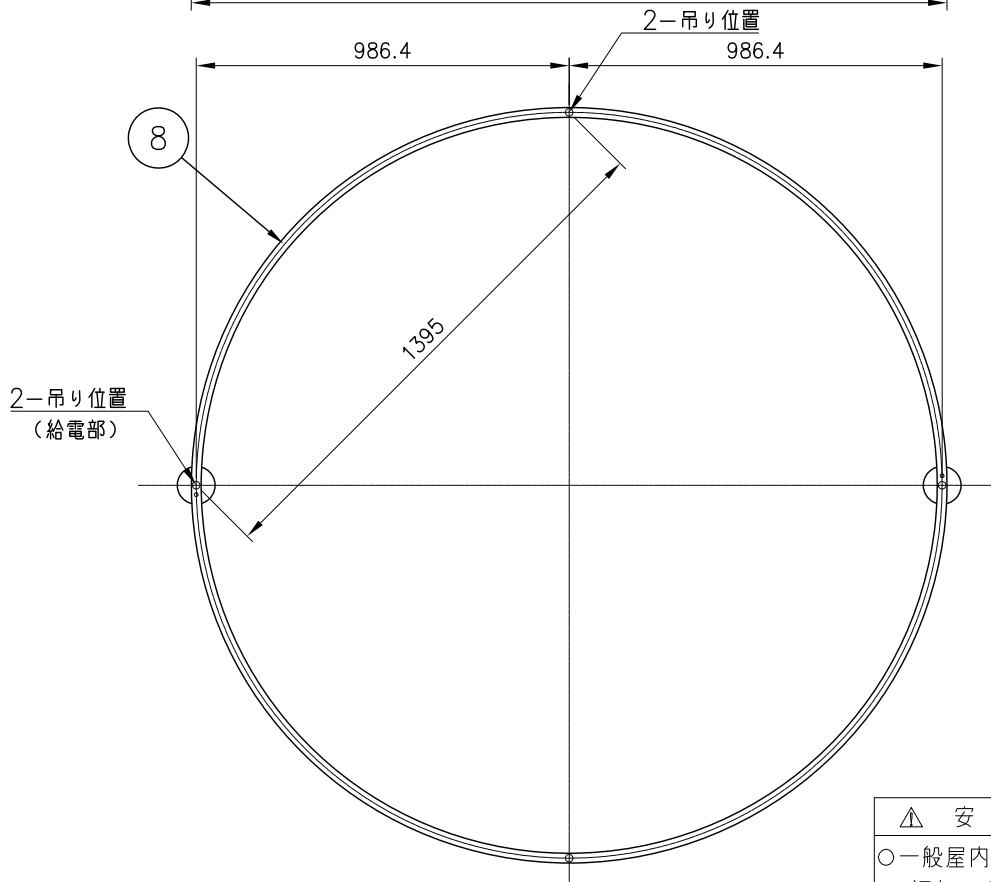

切込寸法

230704

付属品
・取付ネジ：3.8×45ノ2本

専用電源 (別売)	消費電力 (AC100~242V)
7090T150/100-242/24DIMPG3 PWM調光 ×2台 (OSRAM製)	207W

△ 安全上のご注意

- 一般屋内用器具です。屋外や、水気、湿気のある所には取付け出来ません。絶縁不良による感電・火災の原因となることがあります。
- 天井取付専用器具です。傾斜天井、壁面、床面には取付けしないでください。指定外取付けは、火災・落下のおそれがあります。

品番	品名	材質	数量	摘要	カタログ番号	型番			
第三角法	作図	R&D	単位	mm	尺度	質量	7.2 kg	181F-495W/B/K	U1FB-22Z8-2W/B/K

※本品の規格および外観は改良のため予告なしに変更する事がありますので、あらかじめご了承ください。