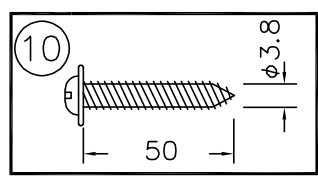

230517

**△ 安全上のご注意**

- 一般屋内用器具です。屋外や、水気、湿気のある所には取付け出来ません。絶縁不良による感電・火災の原因となることがあります。
- ボルト吊り専用器具です。吊り木等で補強された天井材にボルトで取付けてください。傾斜天井には取付けられないでください。指定外取付けは落下のおそれがあります。

10	取付ネジ	SWRH	4	
9	貫通ローレットナット	BsBM	8	M4
8	ローレットナットB	BsBM	6	M4 白色メラミン塗装
7	ソケット	磁器	12	E17 300V3A
6	天板	SPC	1	白色メラミン塗装
5	セード	布/樹脂	1	外:クワドラ ライトグレー色 内:ファブリック白色
4	本体	SPC	1	白色メラミン塗装
3	ローレットナットA	BsBM	6	M4
2	フランジ	SPC	1	白色メラミン塗装
1	取付板	SPG	1	亜鉛メッキ

器具タイプ	
適合ランプ	LDA8L (別売り) E17 LDA8 WX12
色種	

品番	品名	材質	数量	摘要	カタログ番号	型番			
第三角法	作図	開発部	単位	mm	尺度	質量	25 kg	L1056G	04LK-16B1-0G

※本品の規格および外観は改良のため予告なしに変更する事がありますので、あらかじめご了承ください。