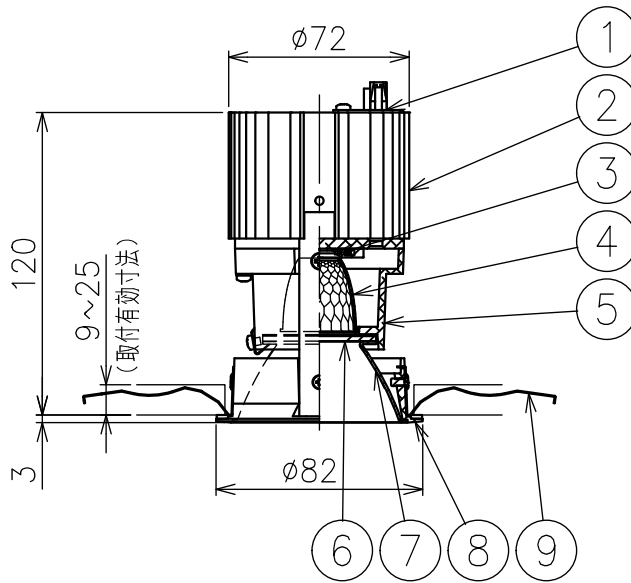

切込寸法

230517

適合電源装置 (別売)

カタログ番号	調光方式	二次電流	消費電力
Z6202+Z6201-050DA	DALI	500mA	24W
Z6202+Z6201-050PW	PWM	500mA	24W
Z6202+Z6201-050DM	DMX512-A	500mA	24W
Z6204	位相制御	470mA	22W

△ 安全上のご注意

- 防滴型・軒下専用器具です。浴室などの湿気のある所には取付出来ません。絶縁不良による感電・火災のおそれがあります。
- 腐食環境(温泉地、重塩害地など)では使用できません。絶縁不良及び腐食による器具の落下、破損のおそれがあります。
- 天井埋込み専用器具です。傾斜天井壁面、床面には取付けないでください。指定以外の取付は火災・落下のおそれがあります。
- 断熱材、防音材で覆って取付けないでください。過熱による火災のおそれがあります。
- 柔らかい天井材に取付る場合は補強材を入れてください。
- 被照射面とは0.1m以上離してください。過熱による火災のおそれがあります。

15				7	コーン	アルミ	1	鏡面仕上	器具 タイプ	・天井埋込型(M型)、防滴型、軒下専用 ・ワイドタイプ ・適合電源470・500mA			
14				6	ディフューザ	樹脂	1	フロスト					
13				5	灯体	アルミ	1	黒色塗装仕上					
12				4	反射鏡	アルミ	1	鏡面仕上					
11				3	LED	-	1	16.7W	使用 光源	高輝度LED 4000K Ra90 16.7W×1			
10				2	ヒートシンク	アルミ	1	黒色アルマイト仕上					
9	取付パネ	ステンレス	2	1	コネクタ	ナイロン	1		色種				
8	トリムリング	アルミ	1	白色塗装仕上	品番	品名	材質	数量	摘要	カタログ 番号	J600DN	型番	60JK-18B7-1N
第三角法		作図	KI	単位	mm	尺度	-	質量	0.5 kg				