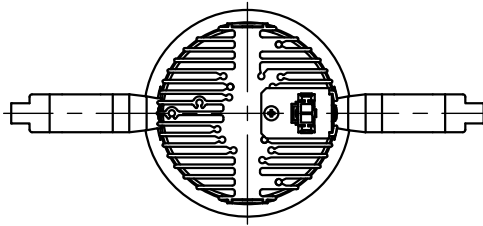

切込寸法

230517

適合電源装置 (別売)

カタログ番号	調光方式	二次電流	消費電力
Z6202+Z6201-050DA	DALI	500mA	24W
Z6202+Z6201-050PW	PWM	500mA	24W
Z6202+Z6201-050DM	DMX512-A	500mA	24W
Z6204	位相制御	470mA	22W

△ 安全上のご注意

- 防滴型・軒下専用器具です。浴室などの湿気のある所には取付出来ません。絶縁不良による感電・火災のおそれがあります。
- 腐食環境(温泉地、重塩害地など)では使用できません。絶縁不良及び腐食による器具の落下、破損のおそれがあります。
- 天井埋込み専用器具です。傾斜天井壁面、床面には取付けないでください。指定以外の取付は火災・落下のおそれがあります。
- 断熱材、防音材で覆って取付けないでください。過熱による火災のおそれがあります。
- 柔らかい天井材に取付る場合は補強材を入れてください。
- 被照射面とは0.1m以上離してください。過熱による火災のおそれがあります。

15				7	コーン	アルミ	1	鏡面仕上	器具 タイプ	・天井埋込型(M型)、防滴型、軒下専用 ・ワイドタイプ ・適合電源470・500mA			
14				6	ディフューザ	樹脂	1	フロスト					
13				5	灯体	アルミ	1	黒色塗装仕上					
12				4	反射鏡	アルミ	1	鏡面仕上					
11				3	LED	-	1	16.7W	使用 光源	高輝度LED 4000K Ra90 16.7W×1			
10				2	ヒートシンク	アルミ	1	黒色アルマイト仕上					
9	取付パネ	ステンレス	2	1	コネクタ	ナイロン	1		色種				
8	トリムリング	アルミ	1	白色塗装仕上	品番	品名	材質	数量	摘要	カタログ 番号	J600DN	型番	60JK-18B7-1N
第三角法		作図	KI	単位	mm	尺度	-	質量	0.5 kg				