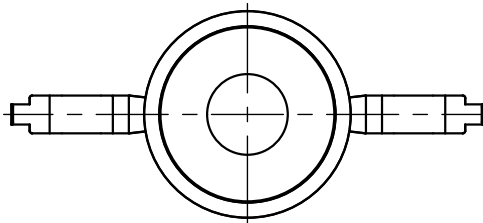

切込寸法

230517

適合電源装置 (別売)

カタログ番号	調光方式	二次電流	消費電力
Z6202+Z6201-050DA	DALI	500mA	24W
Z6202+Z6201-050PW	PWM	500mA	24W
Z6202+Z6201-050DM	DMX512-A	500mA	24W
Z6204	位相制御	470mA	22W

△ 安全上のご注意

- 防滴型・軒下専用器具です。浴室などの湿気のある所には取付出来ません。絶縁不良による感電・火災のおそれがあります。
- 腐食環境(温泉地、重塩害地など)では使用できません。絶縁不良及び腐食による器具の落下、破損のおそれがあります。
- 天井埋込み専用器具です。傾斜天井壁面、床面には取付けないでください。指定以外の取付は火災・落下のおそれがあります。
- 断熱材、防音材で覆って取付けないでください。過熱による火災のおそれがあります。
- 柔らかい天井材に取付る場合は補強材を入れてください。
- 被照射面とは0.1m以上離してください。過熱による火災のおそれがあります。

15				7	コーン	アルミ	1	鏡面仕上	器具 タイプ	・天井埋込型(M型)、防滴型、軒下専用 ・ワイドタイプ ・適合電源470・500mA			
14				6	ディフューザ	樹脂	1	フロスト					
13				5	灯体	アルミ	1	黒色塗装仕上					
12				4	反射鏡	アルミ	1	鏡面仕上					
11				3	LED	-	1	16.7W	使用 光源	高輝度LED 3000K Ra90 16.7W×1			
10				2	ヒートシンク	アルミ	1	黒色アルマイト仕上					
9	取付パネ	ステンレス	2	1	コネクタ	ナイロン	1		色種				
8	トリムリング	アルミ	1	白色塗装仕上	品番	品名	材質	数量	摘要	カタログ 番号	J600BN	型番	60JK-14B8-1N
第三角法		作図	KI	単位	mm	尺度	-	質量	0.5 kg				