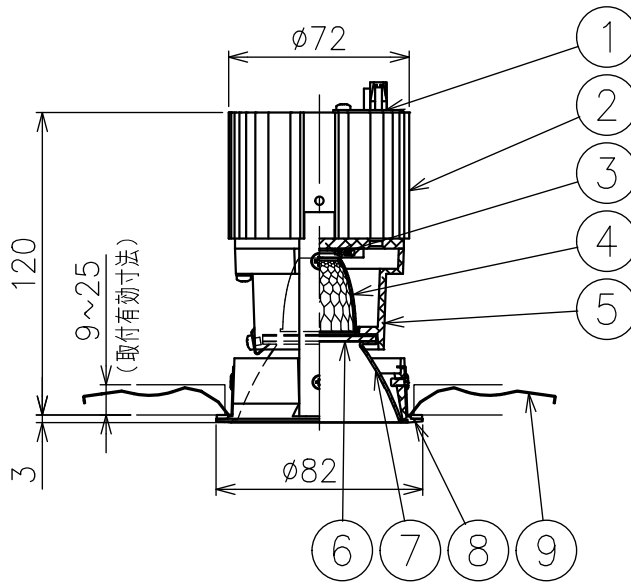

切込寸法

230517

適合電源装置 (別売)

カタログ番号	調光方式	二次電流	消費電力
Z6202+Z6201-050DA	DALI	500mA	24W
Z6202+Z6201-050PW	PWM	500mA	24W
Z6202+Z6201-050DM	DMX512-A	500mA	24W
Z6204	位相制御	470mA	22W

△ 安全上のご注意

- 防滴型・軒下専用器具です。浴室などの湿気のある所には取付出来ません。絶縁不良による感電・火災のおそれがあります。
- 腐食環境(温泉地、重塩害地など)では使用できません。絶縁不良及び腐食による器具の落下、破損のおそれがあります。
- 天井埋込み専用器具です。傾斜天井壁面、床面には取付けないでください。指定以外の取付は火災・落下のおそれがあります。
- 断熱材、防音材で覆って取付けないでください。過熱による火災のおそれがあります。
- 柔らかい天井材に取付る場合は補強材を入れてください。
- 被照射面とは0.1m以上離してください。過熱による火災のおそれがあります。

15				7	コーン	アルミ	1	鏡面仕上	器具 タイプ	・天井埋込型(M型)、防滴型、軒下専用 ・ワイドタイプ ・適合電源470・500mA			
14				6	ディフューザ	樹脂	1	フロスト					
13				5	灯体	アルミ	1	黒色塗装仕上					
12				4	反射鏡	アルミ	1	鏡面仕上					
11				3	LED	-	1	16.7W	使用 光源	高輝度LED 3000K Ra90 16.7W×1			
10				2	ヒートシンク	アルミ	1	黒色アルマイト仕上					
9	取付パネ	ステンレス	2	1	コネクタ	ナイロン	1		色種				
8	トリムリング	アルミ	1	白色塗装仕上	品番	品名	材質	数量	摘要	カタログ 番号	J600BN	型番	60JK-14B8-1N
第三角法		作図	KI	単位	mm	尺度	-	質量	0.5 kg				