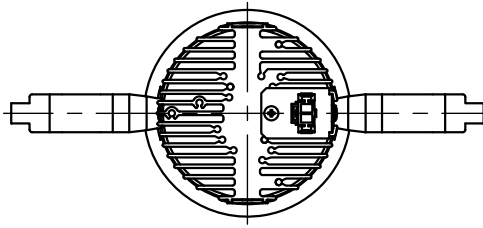

切込寸法

230517

適合電源装置 (別売)

カタログ番号	調光方式	二次電流	消費電力
Z6202+Z6201-050DA	DALI	500mA	24W
Z6202+Z6201-050PW	PWM	500mA	24W
Z6202+Z6201-050DM	DMX512-A	500mA	24W
Z6204	位相制御	470mA	22W

△ 安全上のご注意

- 防滴型・軒下専用器具です。浴室などの湿気のある所には取付出来ません。絶縁不良による感電・火災のおそれがあります。
- 腐食環境(温泉地、重塩害地など)では使用できません。絶縁不良及び腐食による器具の落下、破損のおそれがあります。
- 天井埋込み専用器具です。傾斜天井壁面、床面には取付けないでください。指定以外の取付は火災・落下のおそれがあります。
- 断熱材、防音材で覆って取付けないでください。過熱による火災のおそれがあります。
- 柔らかい天井材に取付る場合は補強材を入れてください。
- 被照射面とは0.1m以上離してください。過熱による火災のおそれがあります。

15				7	コーン	アルミ	1	鏡面仕上	器具 タイプ	・天井埋込型(M型)、防滴型、軒下専用 ・ワイドタイプ ・適合電源470・500mA			
14				6	ディフューザ	樹脂	1	フロスト					
13				5	灯体	アルミ	1	黒色塗装仕上					
12				4	反射鏡	アルミ	1	鏡面仕上					
11				3	LED	-	1	16.7W	使用 光源	高輝度LED 3000K Ra90 16.7W×1			
10				2	ヒートシンク	アルミ	1	黒色アルマイト仕上					
9	取付パネ	ステンレス	2	1	コネクタ	ナイロン	1		色種				
8	トリムリング	アルミ	1	白色塗装仕上	品番	品名	材質	数量	摘要	カタログ 番号	J600BN	型番	60JK-14B8-1N
第三角法		作図	KI	単位	mm	尺度	-	質量	0.5 kg				