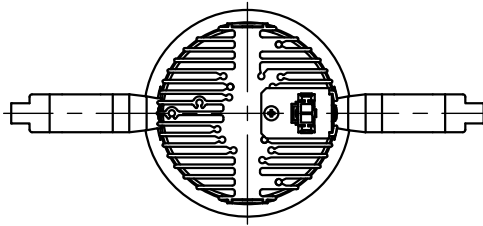

切込寸法

適合電源装置 (別売)

カタログ番号	調光方式	二次電流	消費電力
Z6202+Z6201-050DA	DALI	500mA	24W
Z6202+Z6201-050PW	PWM	500mA	24W
Z6202+Z6201-050DM	DMX512-A	500mA	24W
Z6204	位相制御	470mA	22W

- △ 安全上のご注意
- 防滴型・軒下専用器具です。浴室などの湿気のある所には取付出来ません。絶縁不良による感電・火災のおそれがあります。
  - 腐食環境(温泉地、重塩害地など)では使用できません。絶縁不良及び腐食による器具の落下、破損のおそれがあります。
  - 天井埋込み専用器具です。傾斜天井壁面、床面には取付けないでください。指定以外の取付は火災・落下のおそれがあります。
  - 断熱材、防音材で覆って取付けないでください。過熱による火災のおそれがあります。
  - 柔らかい天井材に取付る場合は補強材を入れてください。
  - 被照射面とは0.1m以上離してください。過熱による火災のおそれがあります。

15				7	コーン	アルミ	1	鏡面仕上	器具タイプ	天井埋込型(M型)、防滴型、軒下専用 ・フラッドタイプ ・適合電源470・500mA			
14				6	ディフューザ	樹脂	1	フロスト					
13				5	灯体	アルミ	1	黒色塗装仕上					
12				4	反射鏡	アルミ	1	鏡面仕上					
11				3	LED	-	1	16.7W	使用光源	高輝度LED 2700K Ra90 16.7W×1			
10				2	ヒートシンク	アルミ	1	黒色アルマイト仕上					
9	取付パネ	ステンレス	2	1	コネクタ	ナイロン	1		色種				
8	トリムリング	アルミ	1	白色塗装仕上	品番	品名	材質	数量	摘要	カタログ番号	J599AN	型番	60JK-04B1-1N
第三角法		作図	KI	単位	mm	尺度	-	質量	0.5 kg				