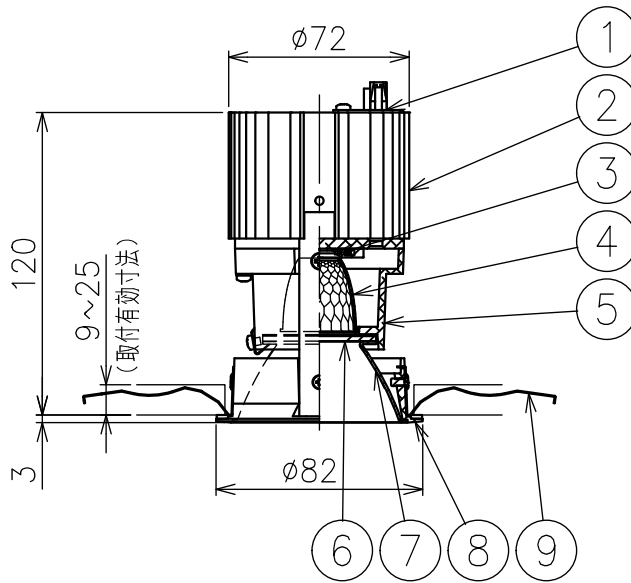

切込寸法

適合電源装置 (別売)

カタログ番号	調光方式	二次電流	消費電力
Z6202+Z6201-050DA	DALI	500mA	24W
Z6202+Z6201-050PW	PWM	500mA	24W
Z6202+Z6201-050DM	DMX512-A	500mA	24W
Z6204	位相制御	470mA	22W

- △ 安全上のご注意
- 防滴型・軒下専用器具です。浴室などの湿気のある所には取付出来ません。絶縁不良による感電・火災のおそれがあります。
  - 腐食環境(温泉地、重塩害地など)では使用できません。絶縁不良及び腐食による器具の落下、破損のおそれがあります。
  - 天井埋込み専用器具です。傾斜天井壁面、床面には取付けないでください。指定以外の取付は火災・落下のおそれがあります。
  - 断熱材、防音材で覆って取付けないでください。過熱による火災のおそれがあります。
  - 柔らかい天井材に取付る場合は補強材を入れてください。
  - 被照射面とは0.1m以上離してください。過熱による火災のおそれがあります。

15				7	コーン	アルミ	1	鏡面仕上	器具タイプ	天井埋込型(M型)、防滴型、軒下専用 ・フラッドタイプ ・適合電源470・500mA			
14				6	ディフューザ	樹脂	1	フロスト					
13				5	灯体	アルミ	1	黒色塗装仕上					
12				4	反射鏡	アルミ	1	鏡面仕上					
11				3	LED	-	1	16.7W	使用光源	高輝度LED 2700K Ra90 16.7W×1			
10				2	ヒートシンク	アルミ	1	黒色アルマイト仕上					
9	取付パネ	ステンレス	2	1	コネクタ	ナイロン	1		色種				
8	トリムリング	アルミ	1	白色塗装仕上	品番	品名	材質	数量	摘要	カタログ番号	J599AN	型番	60JK-04B1-1N
第三角法		作図	KI	単位	mm	尺度	-	質量	0.5 kg				