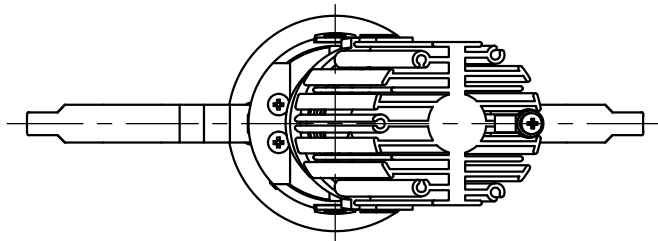

切込寸法

230517

適合電源装置 (別売)

カタログ番号	調光方式	消費電力
Z6210	DALI/PWM	16W
Z6207	位相制御	16W

- △ 安全上のご注意**
- 一般屋内用器具です。屋外や、水気湿気のある所には取付け出来ません。感電・火災のおそれがあります。
 - 天井埋込み専用器具です。傾斜天井、壁面、床面には取付けしないでください。指定以外の取付は火災・落下のおそれがあります。
 - 断熱材、防音材で覆って取付けしないでください。過熱による火災のおそれがあります。
 - 柔らかい天井材に取付ける場合は補強材を入れてください。
 - 被照射面とは0.1m以上離してください。過熱による火災のおそれがあります。

品番	品名	材質	数量	摘要
7	コーン	アルミ	1	鏡面仕上
6	キックミラー	アルミ	1	鏡面仕上
5	灯体	アルミ	1	黒色塗装仕上
4	反射鏡	アルミ	1	鏡面仕上
3	LED	-	1	Ra90
2	ヒートシンク	アルミ	1	黒色アルマイト仕上
10	取付パネ	ステンレス	2	
9	トリムリング	アルミ	1	白色塗装仕上
8	ディフューザ	樹脂	1	フロスト

15									
14									
13									
12									
11									
10	取付パネ	ステンレス	2						
9	トリムリング	アルミ	1	白色塗装仕上					
8	ディフューザ	樹脂	1	フロスト	品番	品名	材質	数量	摘要
第三角法		作図	KI	単位	mm	尺度	-	質量	0.5 kg

器具タイプ	天井埋込型 (M型) ウォールウォッシャータイプ 適合電源350mA
使用光源	高輝度LED 3000K Ra90 12.8W×1
色種	
カタログ番号	J598BN
型番	60JK-01B1-1N

*本品の規格および外観は改良のため予告なしに変更する事がありますので、あらかじめご了承ください。