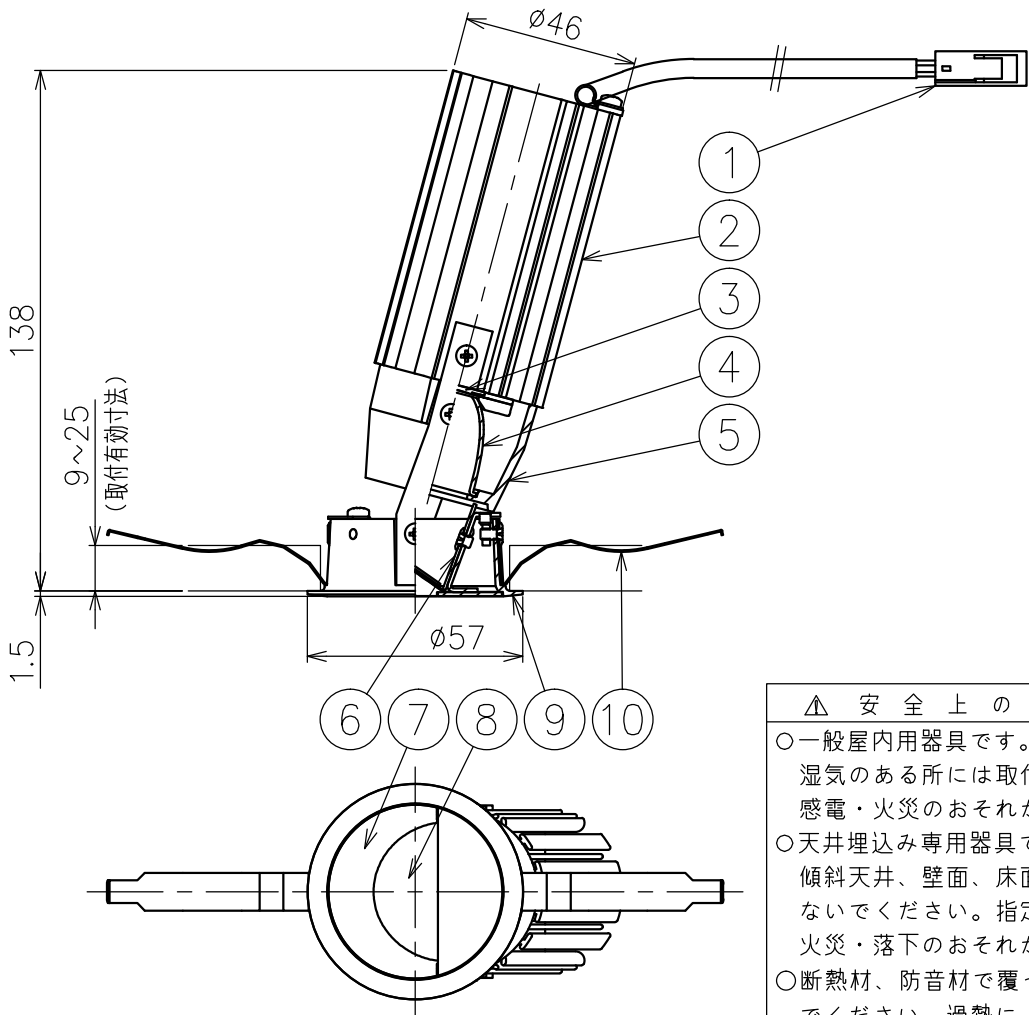

切込寸法

230517

適合電源装置 (別売)

カタログ番号	調光方式	消費電力
Z6210	DALI/PWM	16W
Z6207	位相制御	16W

- △ 安全上のご注意**
- 一般屋内用器具です。屋外や、水気湿気のある所には取付け出来ません。感電・火災のおそれがあります。
 - 天井埋込み専用器具です。傾斜天井、壁面、床面には取付けしないでください。指定以外の取付は火災・落下のおそれがあります。
 - 断熱材、防音材で覆って取付けしないでください。過熱による火災のおそれがあります。
 - 柔らかい天井材に取付ける場合は補強材を入れてください。
 - 被照射面とは0.1m以上離してください。過熱による火災のおそれがあります。

品番	品名	材質	数量	摘要
7	コーン	アルミ	1	鏡面仕上
6	キックミラー	アルミ	1	鏡面仕上
5	灯体	アルミ	1	黒色塗装仕上
4	反射鏡	アルミ	1	鏡面仕上
3	LED	-	1	Ra90
2	ヒートシンク	アルミ	1	黒色アルマイト仕上
10	取付パネ	ステンレス	2	
9	トリムリング	アルミ	1	白色塗装仕上
8	ディフューザ	樹脂	1	フロスト

15									
14									
13									
12									
11									
10	取付パネ	ステンレス	2						
9	トリムリング	アルミ	1	白色塗装仕上					
8	ディフューザ	樹脂	1	フロスト	品番	品名	材質	数量	摘要
第三角法		作図	KI	単位	mm	尺度	-	質量	0.5 kg

器具タイプ	天井埋込型 (M型) ウォールウォッシャータイプ 適合電源350mA
使用光源	高輝度LED 3000K Ra90 12.8W×1
色種	
カタログ番号	J598BN
型番	60JK-01B1-1N

*本品の規格および外観は改良のため予告なしに変更する事がありますので、あらかじめご了承ください。