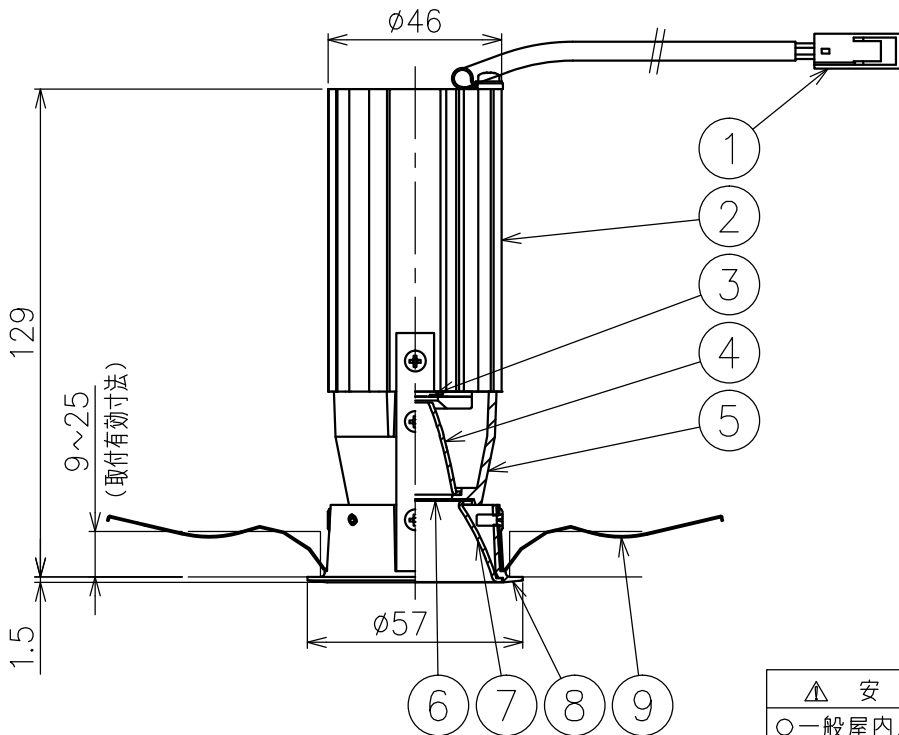

切込寸法

230517

適合電源装置 (別売)

カタログ番号	調光方式	消費電力
Z6210	DALI/PWM	16W
Z6207	位相制御	16W

△ 安全上のご注意

- 一般屋内用器具です。屋外や、水気湿気のある所には取付け出来ません。感電・火災のおそれがあります。
- 天井埋込み専用器具です。傾斜天井、壁面、床面には取付けしないでください。指定以外の取付は火災・落下のおそれがあります。
- 断熱材、防音材で覆って取付けしないでください。過熱による火災のおそれがあります。
- 柔らかい天井材に取付ける場合は補強材を入れてください。
- 被照射面とは0.1m以上離してください。過熱による火災のおそれがあります。

品番	品名	材質	数量	摘要
7	コーン	アルミ	1	白色塗装仕上
6	ディフューザ	樹脂	1	フロスト
5	灯体	アルミ	1	黒色塗装仕上
4	反射鏡	アルミ	1	鏡面仕上
3	LED	-	1	Ra90
2	ヒートシンク	アルミ	1	黒色アルマイト仕上
1	コネクタ	ナイロン	1	
9	取付パネ	ステンレス	2	
8	トリムリング	アルミ	1	白色塗装仕上

15																			
14																			
13																			
12																			
11																			
10																			
9																			
8																			
第三角法										作図	KI	単位	mm	尺度	-	質量	0.5 kg	器具タイプ	・天井埋込型 (M型) ・拡散タイプ ・適合電源350mA
										カタログ番号	J595DW	型番	60JJ-9RB0-1W						