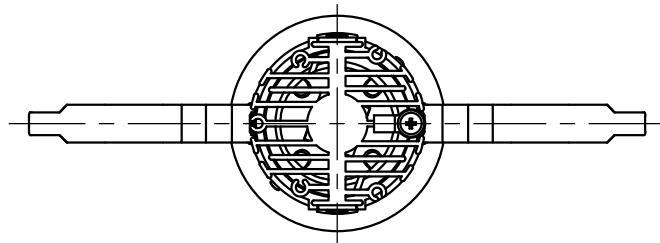

切込寸法

230517

適合電源装置 (別売)

カタログ番号	調光方式	消費電力
Z6210	DALI/PWM	16W
Z6207	位相制御	16W

△ 安全上のご注意

- 一般屋内用器具です。屋外や、水気湿気のある所には取付け出来ません。感電・火災のおそれがあります。
- 天井埋込み専用器具です。傾斜天井、壁面、床面には取付けしないでください。指定以外の取付は火災・落下のおそれがあります。
- 断熱材、防音材で覆って取付けしないでください。過熱による火災のおそれがあります。
- 柔らかい天井材に取付ける場合は補強材を入れてください。
- 被照射面とは0.1m以上離してください。過熱による火災のおそれがあります。

品番	品名	材質	数量	摘要
7	コーン	アルミ	1	白色塗装仕上
6	ディフューザ	樹脂	1	フロスト
5	灯体	アルミ	1	黒色塗装仕上
4	反射鏡	アルミ	1	鏡面仕上
3	LED	-	1	Ra90
2	ヒートシンク	アルミ	1	黒色アルマイト仕上
1	コネクタ	ナイロン	1	
9	取付パネ	ステンレス	2	
8	トリムリング	アルミ	1	白色塗装仕上

15																			
14																			
13																			
12																			
11																			
10																			
9																			
8																			
第三角法										作図	KI	単位	mm	尺度	-	質量	0.5 kg	器具タイプ	・天井埋込型 (M型) ・拡散タイプ ・適合電源350mA
										カタログ番号	J595DW	型番	60JJ-9RB0-1W						