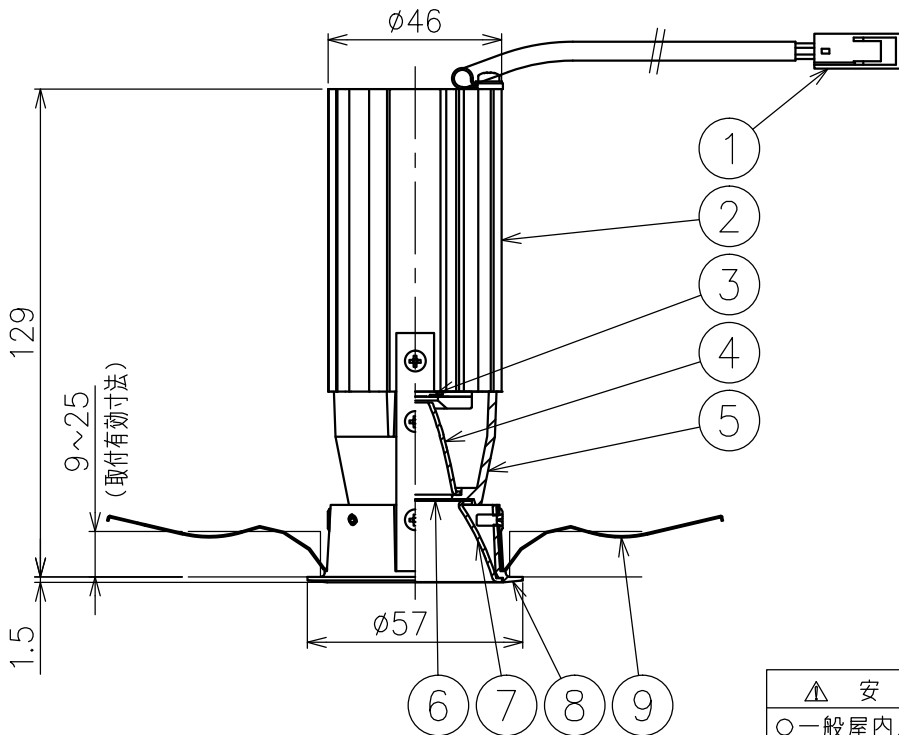

切込寸法

230517

適合電源装置 (別売)

カタログ番号	調光方式	消費電力
Z6210	DALI/PWM	16W
Z6207	位相制御	16W

△ 安全上のご注意

- 一般屋内用器具です。屋外や、水気湿気のある所には取付け出来ません。感電・火災のおそれがあります。
- 天井埋込み専用器具です。傾斜天井、壁面、床面には取付けないでください。指定以外の取付は火災・落下のおそれがあります。
- 断熱材、防音材で覆って取付けないでください。過熱による火災のおそれがあります。
- 柔らかい天井材に取付ける場合は補強材を入れてください。
- 被照射面とは0.1m以上離してください。過熱による火災のおそれがあります。

品番	品名	材質	数量	摘要
7	コーン	アルミ	1	鏡面仕上
6	ディフューザ	樹脂	1	フロスト
5	灯体	アルミ	1	黒色塗装仕上
4	反射鏡	アルミ	1	鏡面仕上
3	LED	-	1	Ra90
2	ヒートシンク	アルミ	1	黒色アルマイト仕上
1	コネクタ	ナイロン	1	
9	取付パネ	ステンレス	2	
8	トリムリング	アルミ	1	白色塗装仕上

15																					
14																					
13																					
12																					
11																					
10																					
9																					
8																					
第三角法										作図	KI	単位	mm	尺度	-	質量	0.5 kg	カタログ番号	J594CN	型番	60JJ-9KB1-1N