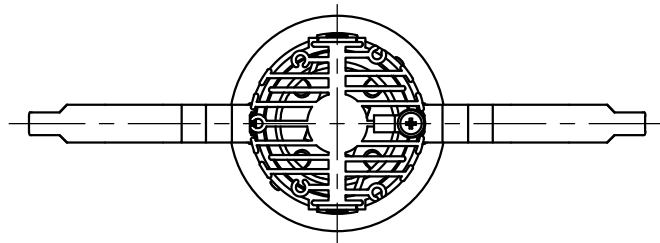

切込寸法

230517

適合電源装置 (別売)

カタログ番号	調光方式	消費電力
Z6210	DALI/PWM	16W
Z6207	位相制御	16W

△ 安全上のご注意

- 一般屋内用器具です。屋外や、水気湿気のある所には取付け出来ません。感電・火災のおそれがあります。
- 天井埋込み専用器具です。傾斜天井、壁面、床面には取付けないでください。指定以外の取付は火災・落下のおそれがあります。
- 断熱材、防音材で覆って取付けないでください。過熱による火災のおそれがあります。
- 柔らかい天井材に取付ける場合は補強材を入れてください。
- 被照射面とは0.1m以上離してください。過熱による火災のおそれがあります。

品番	品名	材質	数量	摘要
7	コーン	アルミ	1	鏡面仕上
6	ディフューザ	樹脂	1	フロスト
5	灯体	アルミ	1	黒色塗装仕上
4	反射鏡	アルミ	1	鏡面仕上
3	LED	-	1	Ra90
2	ヒートシンク	アルミ	1	黒色アルマイト仕上
1	コネクタ	ナイロン	1	
9	取付パネ	ステンレス	2	
8	トリムリング	アルミ	1	白色塗装仕上

15																					
14																					
13																					
12																					
11																					
10																					
9																					
8																					
第三角法										作図	KI	単位	mm	尺度	-	質量	0.5 kg	カタログ番号	J594CN	型番	60JJ-9KB1-1N