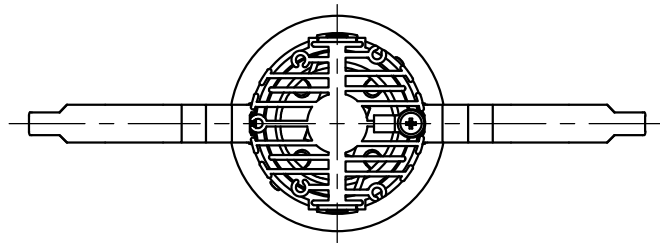

切込寸法

230517

適合電源装置 (別売)

カタログ番号	調光方式	消費電力
Z6210	DALI/PWM	16W
Z6207	位相制御	16W

△ 安全上のご注意

- 一般屋内用器具です。屋外や、水気湿気のある所には取付け出来ません。感電・火災のおそれがあります。
- 天井埋込み専用器具です。傾斜天井、壁面、床面には取付けないでください。指定以外の取付は火災・落下のおそれがあります。
- 断熱材、防音材で覆って取付けないでください。過熱による火災のおそれがあります。
- 柔らかい天井材に取付ける場合は補強材を入れてください。
- 被照射面とは0.1m以上離してください。過熱による火災のおそれがあります。

品番	品名	材質	数量	摘要
7	コーン	アルミ	1	鏡面仕上
6	ディフューザ	樹脂	1	フロスト
5	灯体	アルミ	1	黒色塗装仕上
4	反射鏡	アルミ	1	鏡面仕上
3	LED	-	1	Ra90
2	ヒートシンク	アルミ	1	黒色アルマイト仕上
1	コネクタ	ナイロン	1	
9	取付パネ	ステンレス	2	
8	トリムリング	アルミ	1	白色塗装仕上

15																					
14																					
13																					
12																					
11																					
10																					
9	取付パネ	ステンレス	2																		
8	トリムリング	アルミ	1	白色塗装仕上																	
第三角法										作図	KI	単位	mm	尺度	-	質量	0.5 kg	カタログ番号	J593CN	型番	60JJ-9FB3-1N