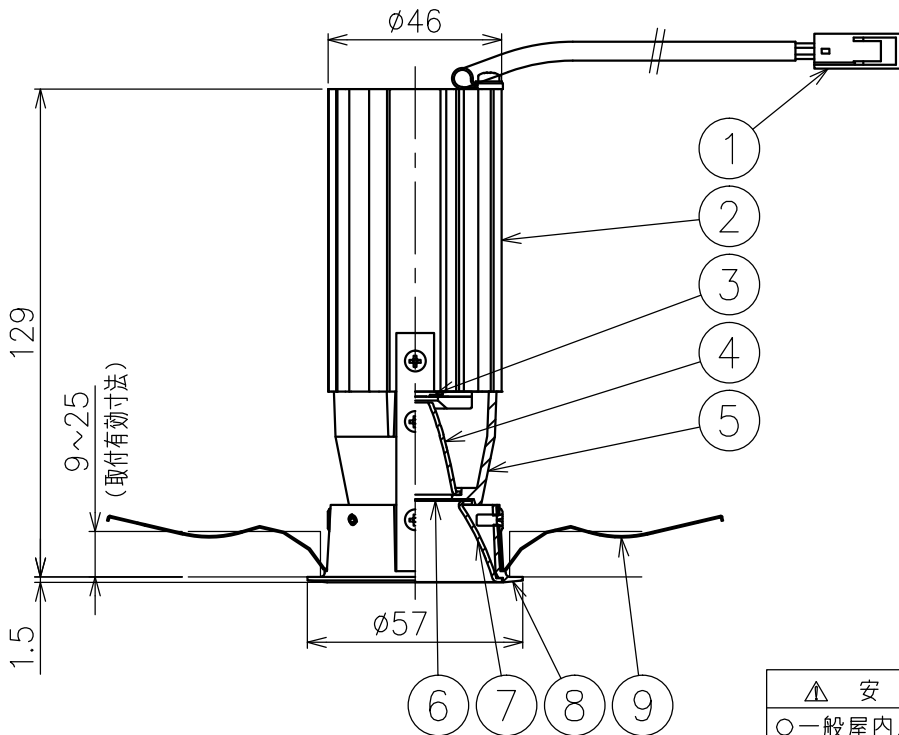

切込寸法

230517

適合電源装置 (別売)

カタログ番号	調光方式	消費電力
Z6210	DALI/PWM	16W
Z6207	位相制御	16W

△ 安全上のご注意

- 一般屋内用器具です。屋外や、水気湿気のある所には取付け出来ません。感電・火災のおそれがあります。
- 天井埋込み専用器具です。傾斜天井、壁面、床面には取付けないでください。指定以外の取付は火災・落下のおそれがあります。
- 断熱材、防音材で覆って取付けないでください。過熱による火災のおそれがあります。
- 柔らかい天井材に取付ける場合は補強材を入れてください。
- 被照射面とは0.1m以上離してください。過熱による火災のおそれがあります。

品番	品名	材質	数量	摘要
7	コーン	アルミ	1	鏡面仕上
6	ディフューザ	樹脂	1	フロスト
5	灯体	アルミ	1	黒色塗装仕上
4	反射鏡	アルミ	1	鏡面仕上
3	LED	-	1	Ra90
2	ヒートシンク	アルミ	1	黒色アルマイト仕上
1	コネクタ	ナイロン	1	
9	取付パネ	ステンレス	2	
8	トリムリング	アルミ	1	白色塗装仕上

15																					
14																					
13																					
12																					
11																					
10																					
9	取付パネ	ステンレス	2																		
8	トリムリング	アルミ	1	白色塗装仕上																	
第三角法										作図	KI	単位	mm	尺度	-	質量	0.5 kg	カタログ番号	J593CN	型番	60JJ-9FB3-1N