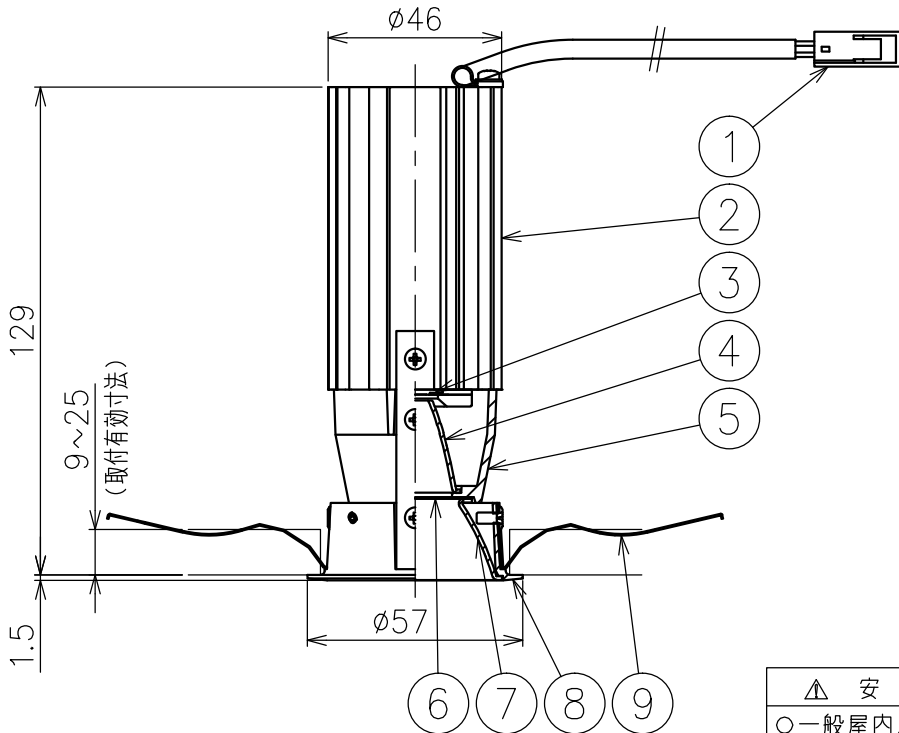

切込寸法

230517

適合電源装置 (別売)

カタログ番号	調光方式	消費電力
Z6210	DALI/PWM	16W
Z6207	位相制御	16W

- △ 安全上のご注意**
- 一般屋内用器具です。屋外や、水気湿気のある所には取付け出来ません。感電・火災のおそれがあります。
  - 天井埋込み専用器具です。傾斜天井、壁面、床面には取付けしないでください。指定以外の取付は火災・落下のおそれがあります。
  - 断熱材、防音材で覆って取付けしないでください。過熱による火災のおそれがあります。
  - 柔らかい天井材に取付ける場合は補強材を入れてください。
  - 被照射面とは0.1m以上離してください。過熱による火災のおそれがあります。

品番	品名	材質	数量	摘要
7	コーン	アルミ	1	鏡面仕上
6	ディフューザ	樹脂	1	フロスト
5	灯体	アルミ	1	黒色塗装仕上
4	反射鏡	アルミ	1	鏡面仕上
3	LED	-	1	Ra90
2	ヒートシンク	アルミ	1	黒色アルマイト仕上
1	コネクタ	ナイロン	1	
9	取付パネ	ステンレス	2	
8	トリムリング	アルミ	1	白色塗装仕上

15																			
14																			
13																			
12																			
11																			
10																			
9	取付パネ	ステンレス	2																
8	トリムリング	アルミ	1	白色塗装仕上															
第三角法										作図	KI	単位	mm	尺度	-	質量	0.5 kg	器具タイプ	色種
										カタログ番号	J593AN	型番	60JJ-9DB9-1N						