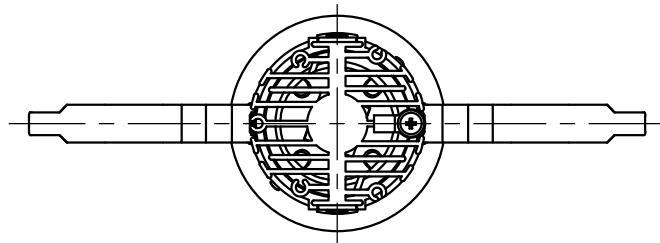

切込寸法

230517

適合電源装置 (別売)

カタログ番号	調光方式	消費電力
Z6210	DALI/PWM	16W
Z6207	位相制御	16W

- △ 安全上のご注意**
- 一般屋内用器具です。屋外や、水気湿気のある所には取付け出来ません。感電・火災のおそれがあります。
  - 天井埋込み専用器具です。傾斜天井、壁面、床面には取付けしないでください。指定以外の取付は火災・落下のおそれがあります。
  - 断熱材、防音材で覆って取付けしないでください。過熱による火災のおそれがあります。
  - 柔らかい天井材に取付ける場合は補強材を入れてください。
  - 被照射面とは0.1m以上離してください。過熱による火災のおそれがあります。

品番	品名	材質	数量	摘要
7	コーン	アルミ	1	鏡面仕上
6	ディフューザ	樹脂	1	フロスト
5	灯体	アルミ	1	黒色塗装仕上
4	反射鏡	アルミ	1	鏡面仕上
3	LED	-	1	Ra90
2	ヒートシンク	アルミ	1	黒色アルマイト仕上
1	コネクタ	ナイロン	1	
9	取付パネ	ステンレス	2	
8	トリムリング	アルミ	1	白色塗装仕上

15																			
14																			
13																			
12																			
11																			
10																			
9	取付パネ	ステンレス	2																
8	トリムリング	アルミ	1	白色塗装仕上															
第三角法										作図	KI	単位	mm	尺度	-	質量	0.5 kg	器具タイプ	色種
										カタログ番号	J593AN	型番	60JJ-9DB9-1N						