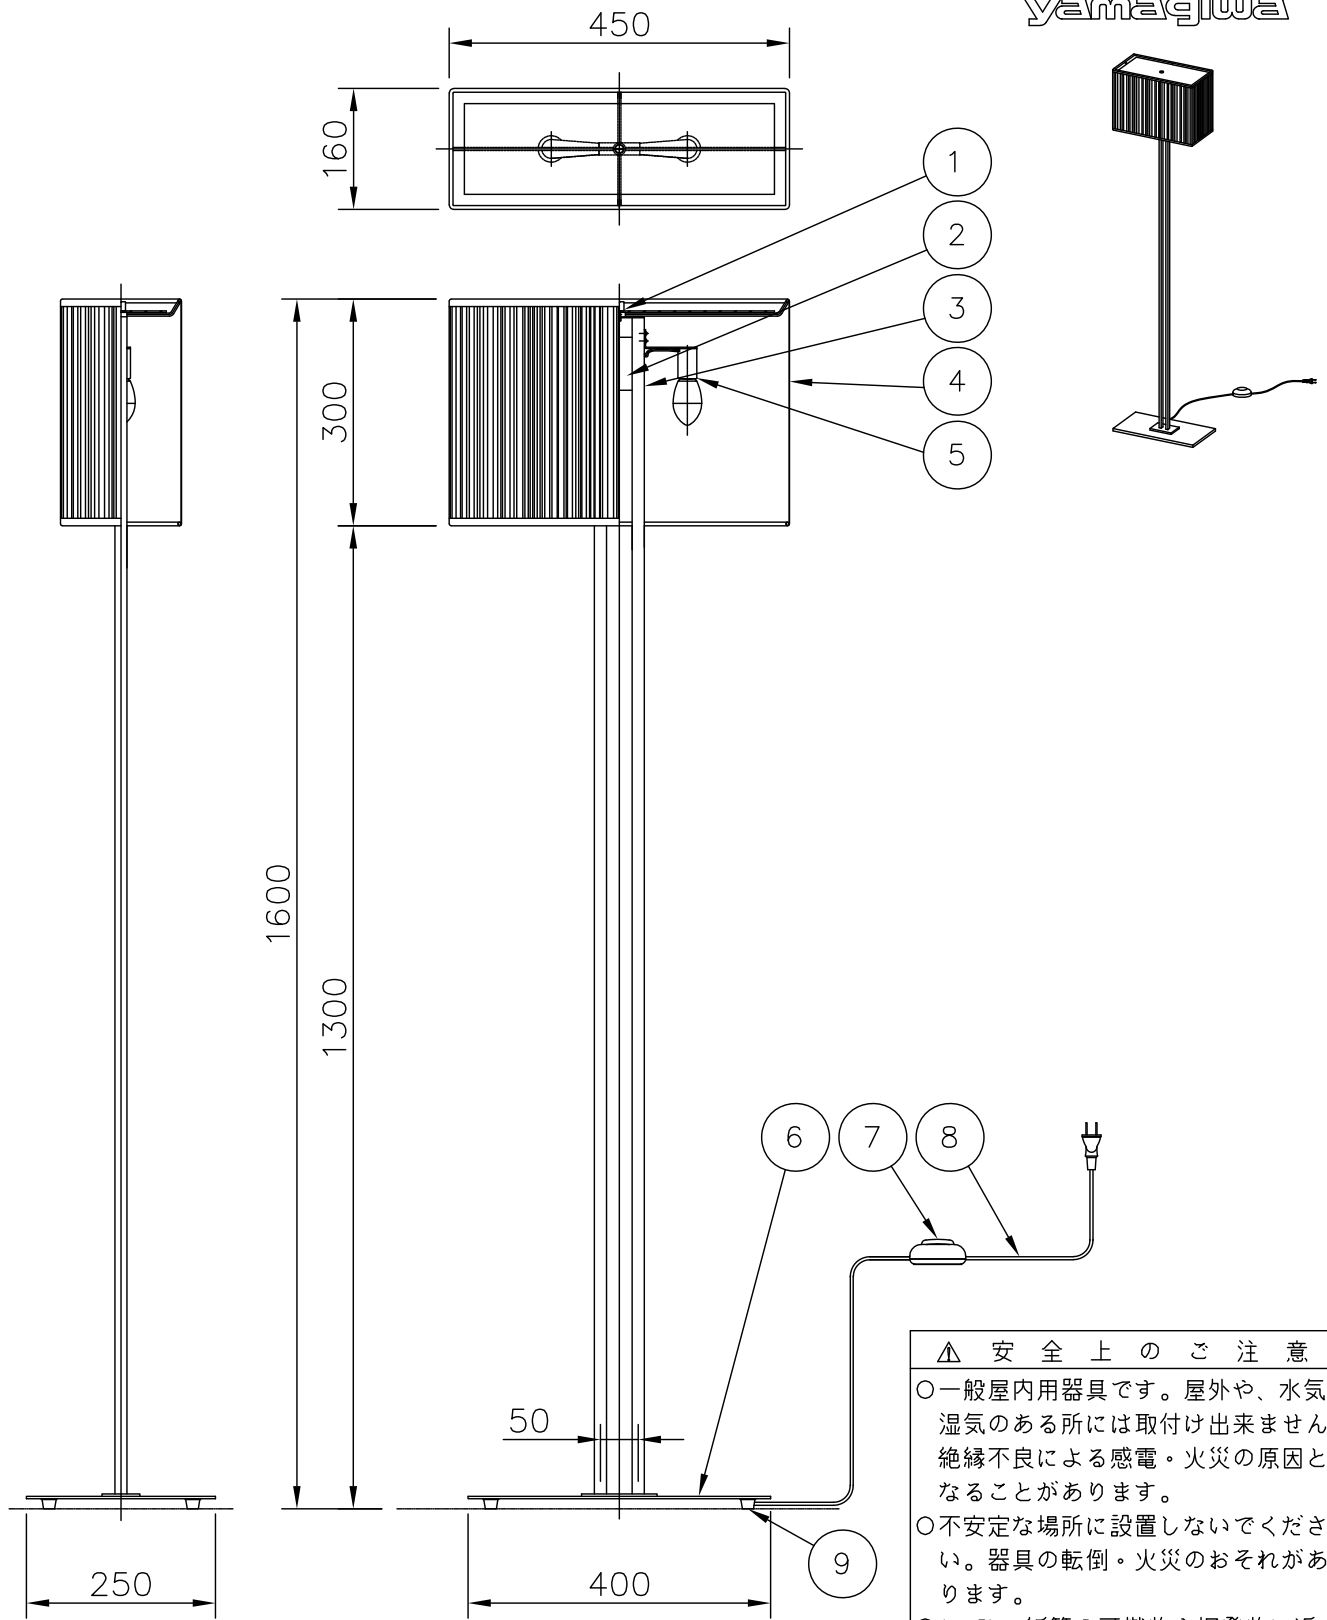

230425

△ 安全上のご注意

- 一般屋内用器具です。屋外や、水気、湿気のある所には取付け出来ません。絶縁不良による感電・火災の原因となることがあります。
- 不安定な場所に設置しないでください。器具の転倒・火災のおそれがあります。
- カーペット・紙等の可燃物や揮発物に近づけて設置しないでください。火災のおそれがあります。

9	クッション	ポリウレタ	4	黒色
8	コード	塩化ビニール	1	黒色 器具外1.5m プラグ付
7	フットスイッチ	ABS	1	黒色
6	ベース	SPC	1	シルバー色塗装
5	ソケット	磁器	2	E17
4	セード	布/樹脂	1	外：ライトグレー色ブリーツ 内：ファブリック白色
3	支柱	ST016	2	シルバー色塗装
2	本体	SPC	1	シルバー色塗装
1	ローレットナット	BsBM	1	白色メラミン塗装

器具タイプ	
適合ランプ	LDA8L-G-E17 (同梱) E17 LDA8 WX2
色種	

品番	品名	材質	数量	摘要	カタログ番号	324S7474G	型番	04MK-03B6-2G
第三角法	作図	開発部	単位	mm	尺度	質量	5.6 kg	

※本品の規格および外観は改良のため予告なしに変更する事がありますので、あらかじめご了承ください。