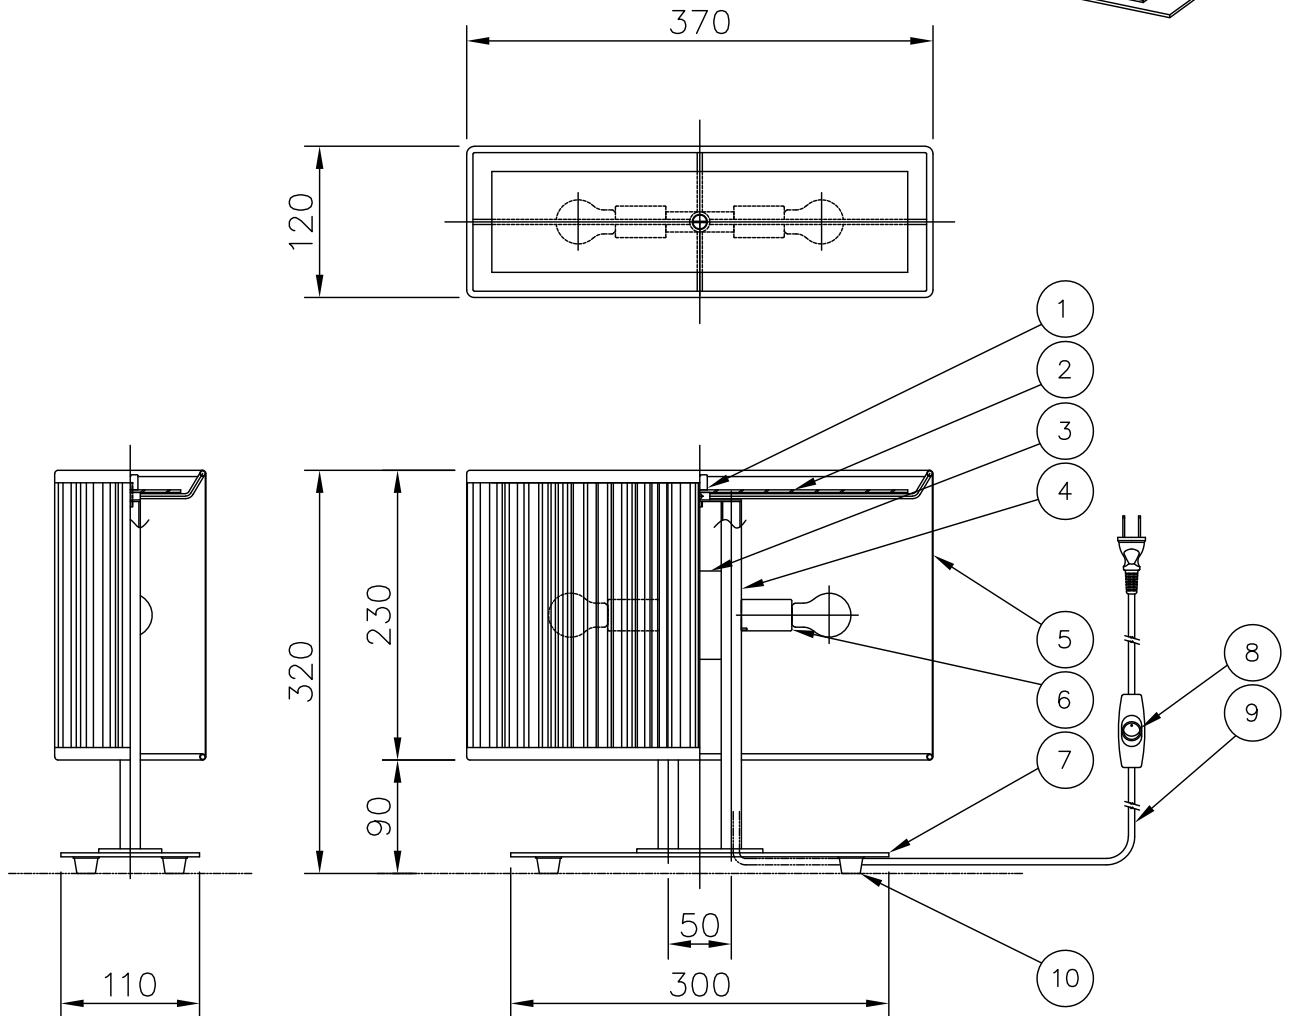

230425

その他適合光源（別売）

蛍光灯光源	インバータ内蔵コンパクト蛍光灯ランプ EFD15/10-E17x2
LED光源	電球形LEDランプ LDA6タイプ-E17x2

※電球形LEDランプは製造メーカーによって発光部の位置、光イメージは変化します。  
また、極端に形状の違うランプや、器具に干渉するランプは使用しないでください。  
ご使用にあたっては電球形LEDランプの取扱説明書や注意に従ってください。  
調光の対応も電球形LEDランプ取扱説明書や注意に従ってください。

△ 安全上のご注意

- 一般室内用器具です。屋外や、水気、湿気のある所には取付け出来ません。絶縁不良による感電・火災の原因となることがあります。
- 不安定な場所に設置しないでください。器具の転倒、火災のおそれがあります。
- カーテン、壁紙等の可燃物や揮発物に近づけて設置しないでください。火災のおそれがあります。

10	クッション	ポリウレタン	4	黒色					
9	コード	塩化ビニール	1	クリア	器具外1.5m	プラグ付			
8	中間スイッチ	ポリカーボネート	1	クリア					
7	ベース	SPC	1	シルバー色塗装					
6	ソケット	磁器	2	E17					
5	セード	布/樹脂	1	外：ライトグレー色プリーツ	内：ファブリック白色				
4	支柱	ST016	2	シルバー色塗装					
3	本体	SPC	1	シルバー色塗装					
2	上面カバー	アクリル	1	乳白色					
1	ローレットナット	BsBM	1	白色メラミン塗装					
品番	品名	材質	数量	摘要					
第三角法	作図	開発部	単位	mm	尺度	—	質量	2.2 kg	カクワ 番号
									324S7247G
									型番
									04SF-07B5-2G