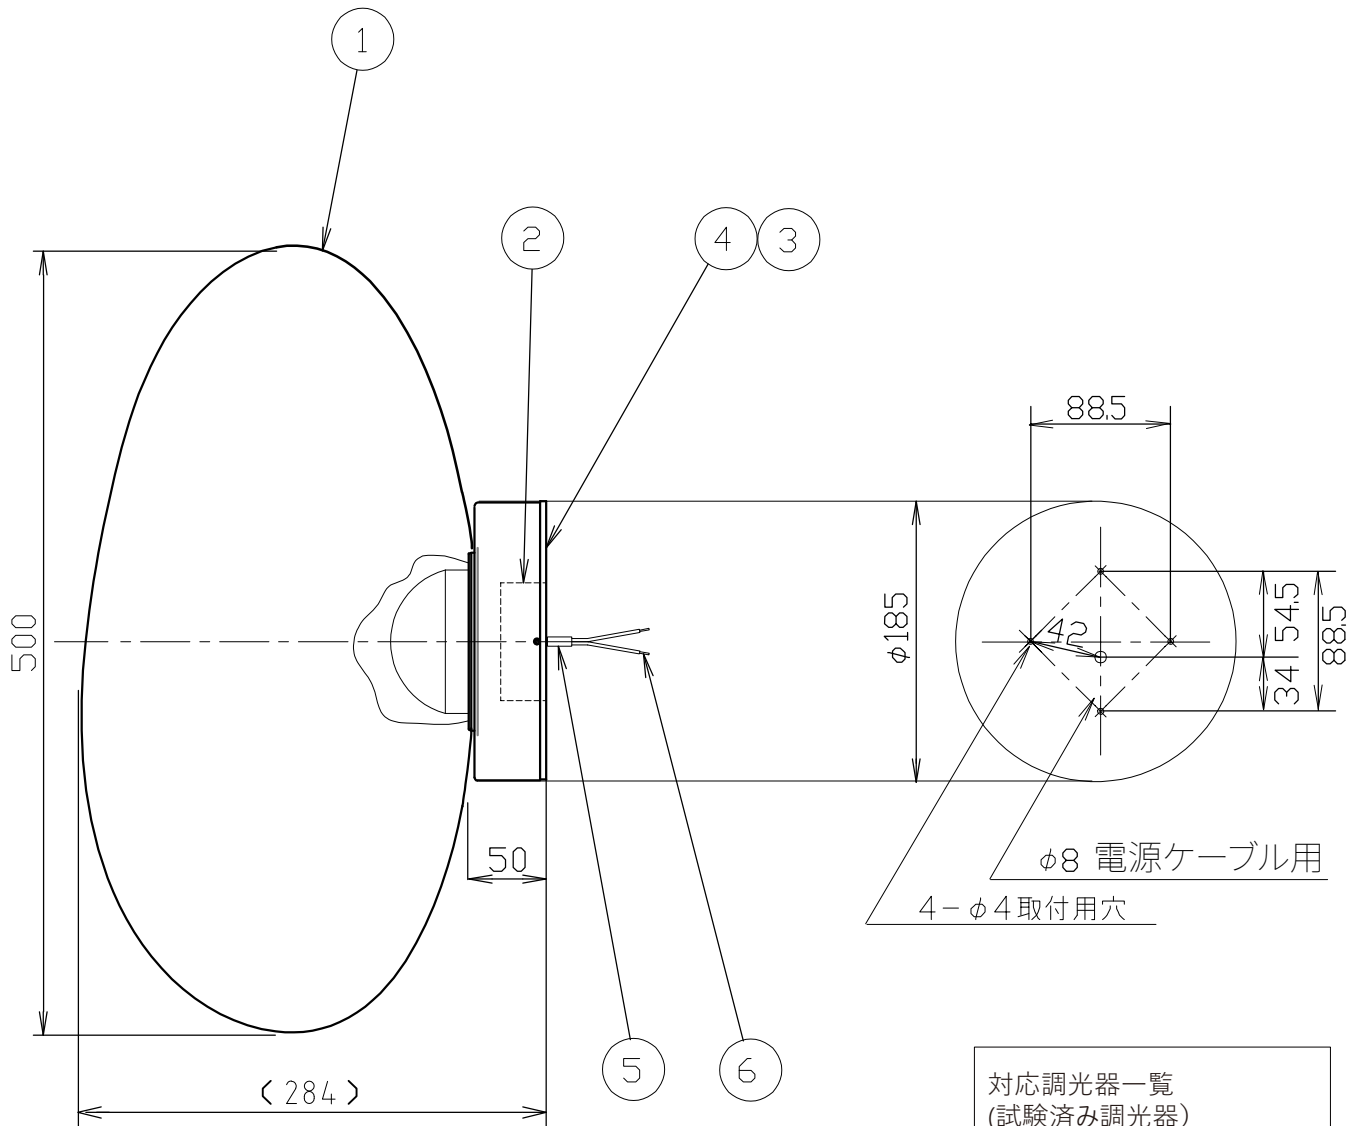

(MELT SURFACE LED)

対応調光器一覧
(試験済み調光器)

- ・パナソニック WTC57521W
- ・パナソニック WTC57582W
- ・東芝 WDG9001
- ・コイズ照明 E36745E
- ・大光 LZA-90306E
- ・遠藤 RX116WC

安全のためにご使用前に必ず取扱説明書をお読みください。

					品番	TL35MLT04-CHN/CHROME				
						TL35MLT04-CPN/COPPER				
7						TL35MLT04-GDN/GOLD				
6	棒型端子		2			TL35MLT04-SMN/SMOKE				
5	コード	HVFF	1		質量	1.8kg	ライト	LED 8W		
4	ブラケット	鉄	1							
3	ベース	アルミニウム	1		尺度	1/5	検印	印	印	藤沢
2	LEDドライバー		1	L1C351S9HT9						
1	シェード	ポリカーボネイト	1		作成日	2024.03.06				
部番	部品名	材質	数	備考						