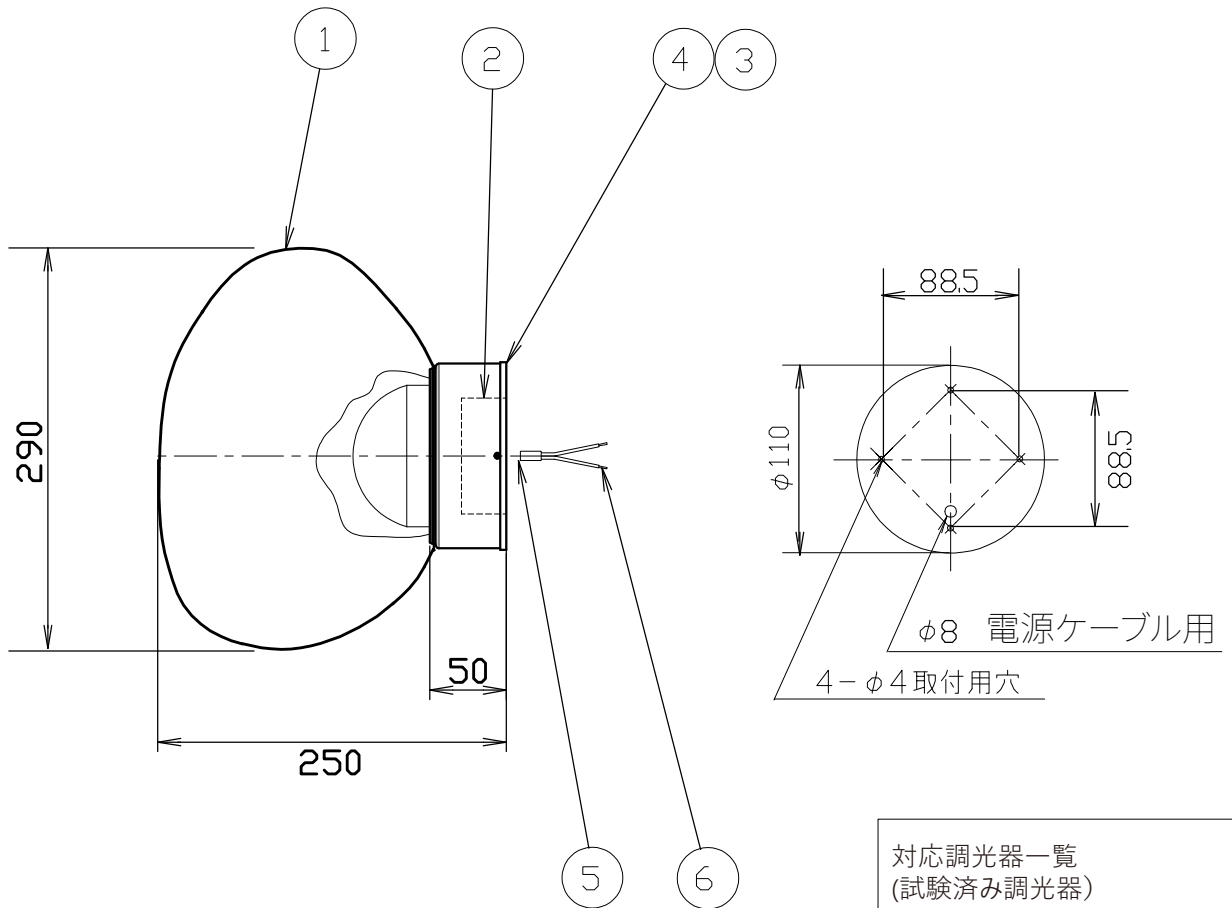

(MELT MINI SURFACE LED)

対応調光器一覧  
(試験済み調光器)

- ・パナソニック WTC57521W
- ・パナソニック WTC57582W
- ・東芝 WDG9001
- ・コイズ照明 E36745E
- ・大光 LZA-90306E
- ・遠藤 RX116WC

安全のためにご使用前に必ず取扱説明書をお読みください。

					品番				TL35MLT03-CHN/CHROME				
					品番				TL35MLT03-CPN/COPPER				
7					品番				TL35MLT03-GDN/GOLD				
6	棒型端子		2		品番				TL35MLT03-SMN/SMOKE				
5	コード	HVFF	1		質量	1.0kg	ライト	LED 8W					
4	ブラケット	鉄	1										
3	ベース	アルミニウム	1		尺度	1/5	検印		印	印	印	藤沢	
2	LEDドライバー		1	L1C351S9HT9									
1	シェード	ポリカーボネイト	1		作成日	2024.03.06	TDX株式会社						
部番	部品名	材質	数	備考									