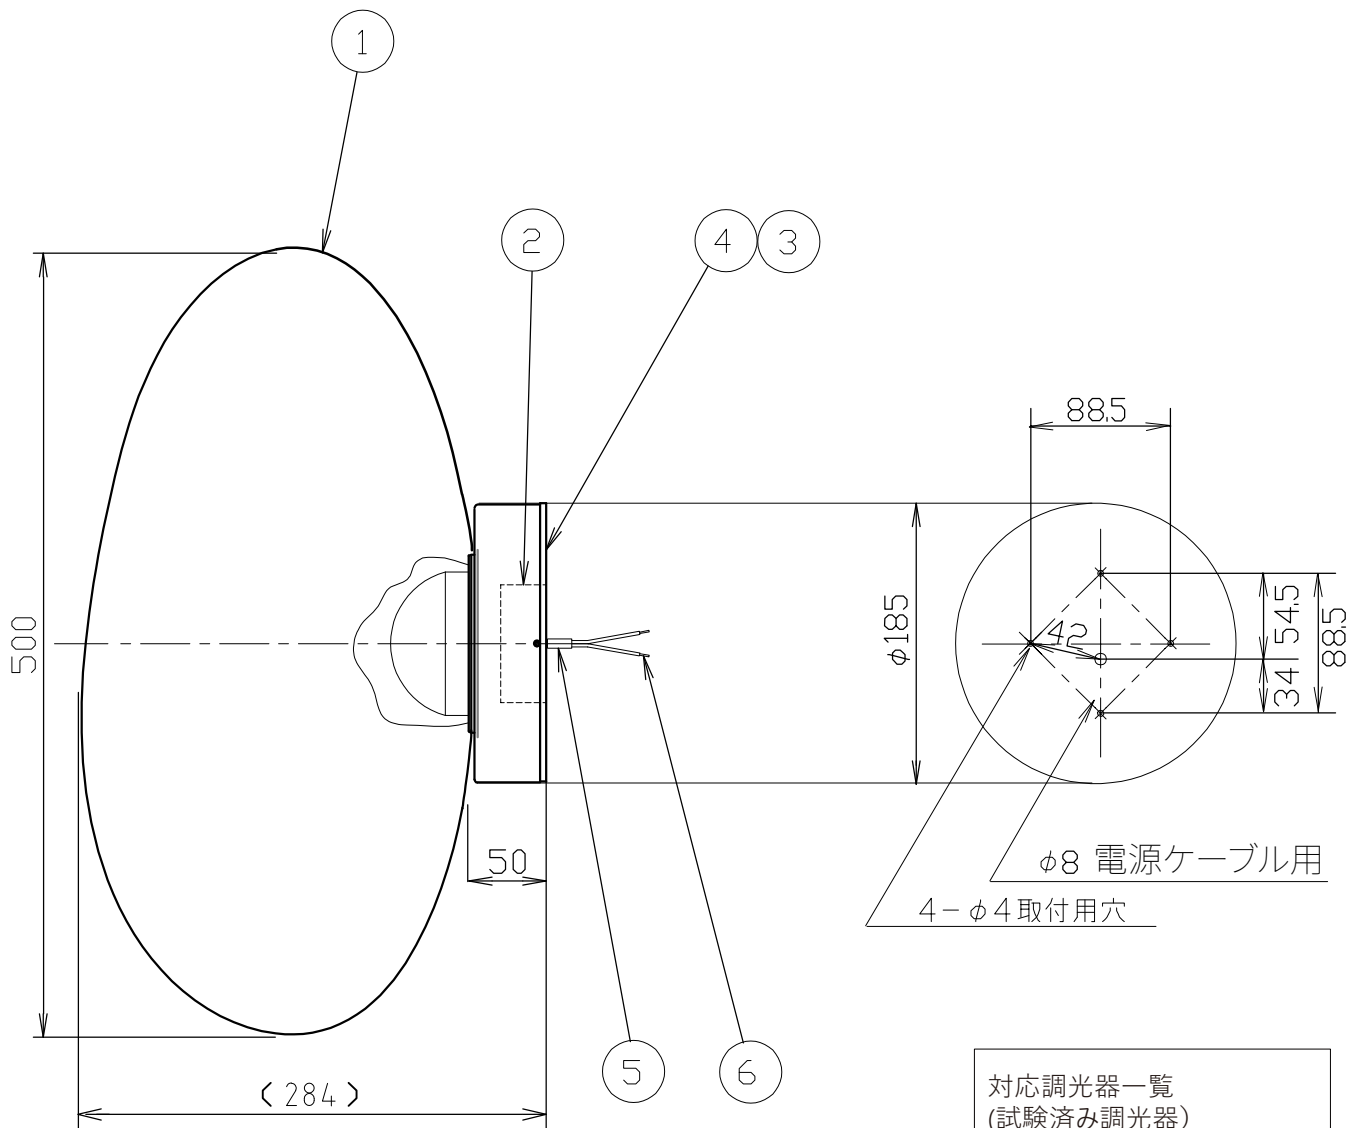

(MELT SURFACE LED)

対応調光器一覧  
(試験済み調光器)

- ・パナソニック WTC57521W
- ・パナソニック WTC57582W
- ・東芝 WDG9001
- ・コイズ照明 E36745E
- ・大光 LZA-90306E
- ・遠藤 RX116WC

安全のためにご使用前に必ず取扱説明書をお読みください。

					品番	TL35MLT04-CHN/CHROME				
						TL35MLT04-CPN/COPPER				
7						TL35MLT04-GDN/GOLD				
6	棒型端子		2			TL35MLT04-SMN/SMOKE				
5	コード	HVFF	1		質量	1.8kg	ライト	LED 8W		
4	ブラケット	鉄	1							
3	ベース	アルミニウム	1		尺度	1/5	検印	印	印	藤沢
2	LEDドライバー		1	L1C351S9HT9						
1	シェード	ポリカーボネイト	1		作成日	2024.03.06		TDX株式会社		
部番	部品名	材質	数	備考						