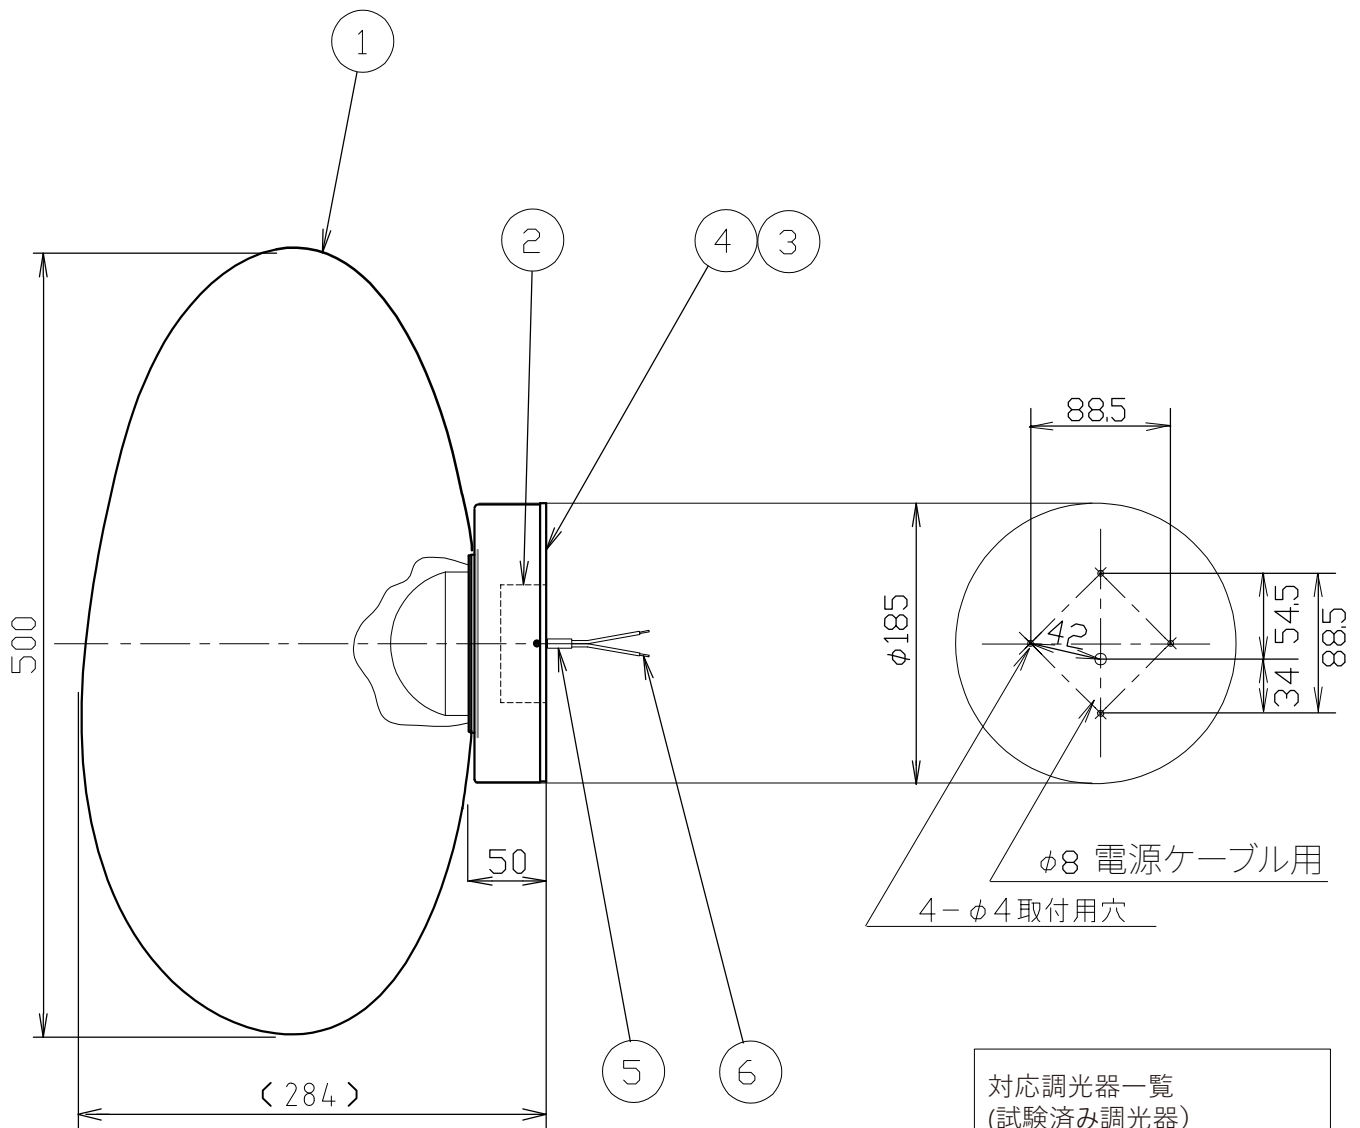

(MELT SURFACE LED)

対応調光器一覧
(試験済み調光器)

- ・パナソニック WTC57521W
- ・パナソニック WTC57582W
- ・東芝 WDG9001
- ・コイズ照明 E36745E
- ・大光 LZA-90306E
- ・遠藤 RX116WC

安全のためにご使用前に必ず取扱説明書をお読みください。

					品番	TL35MLT04-CHN/CHROME				
						TL35MLT04-CPN/COPPER				
7						TL35MLT04-GDN/GOLD				
6	棒型端子		2			TL35MLT04-SMN/SMOKE				
5	コード	HVFF	1		質量	1.8kg	ライト	LED 8W		
4	ブラケット	鉄	1							
3	ベース	アルミニウム	1		尺度	1/5	検印	印	印	藤沢
2	LEDドライバー		1	L1C351S9HT9						
1	シェード	ポリカーボネイト	1		作成日	2024.03.06		TDX株式会社		
部番	部品名	材質	数	備考						