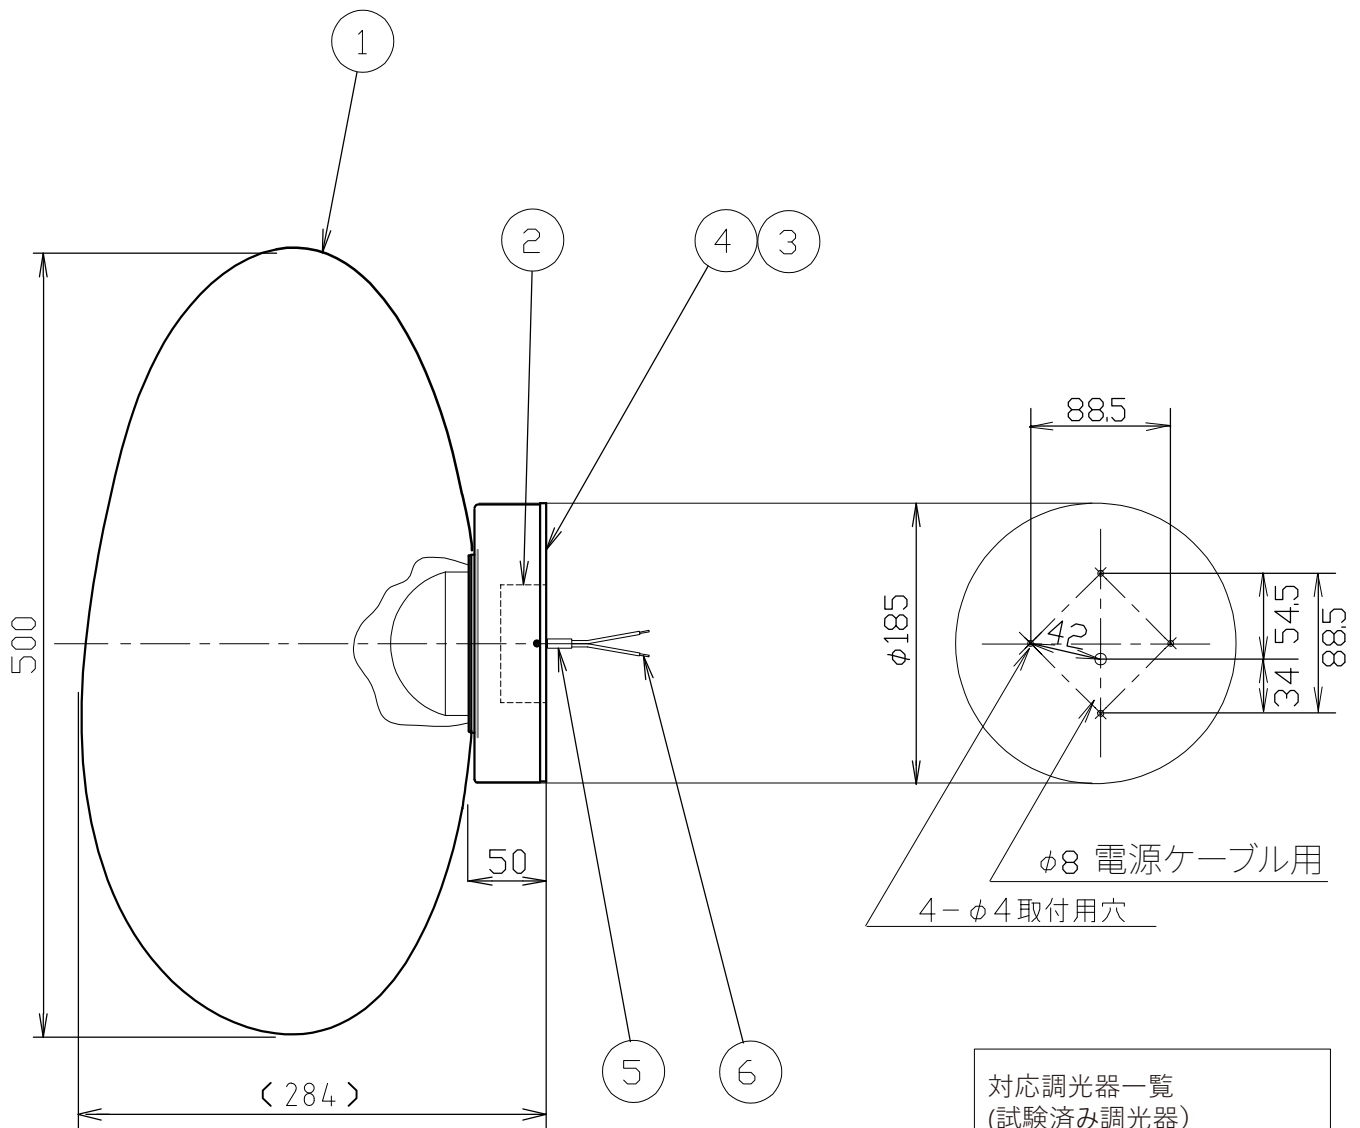

(MELT SURFACE LED)

対応調光器一覧
(試験済み調光器)

- ・パナソニック WTC57521W
- ・パナソニック WTC57582W
- ・東芝 WDG9001
- ・コイズ照明 E36745E
- ・大光 LZA-90306E
- ・遠藤 RX116WC

安全のためにご使用前に必ず取扱説明書をお読みください。

					品番		TL35MLT04-CHN/CHROME				
					品番		TL35MLT04-CPN/COPPER				
7					品番		TL35MLT04-GDN/GOLD				
6	棒型端子		2		品番		TL35MLT04-SMN/SMOKE				
5	コード	HVFF	1		質量	1.8kg	ライト	LED 8W			
4	ブラケット	鉄	1								
3	ベース	アルミニウム	1		尺度	1/5	検印	印	印	印	藤沢
2	LEDドライバー		1	L1C351S9HT9							
1	シェード	ポリカーボネイト	1		作成日	2024.03.06	TDX株式会社				
部番	部品名	材質	数	備考							