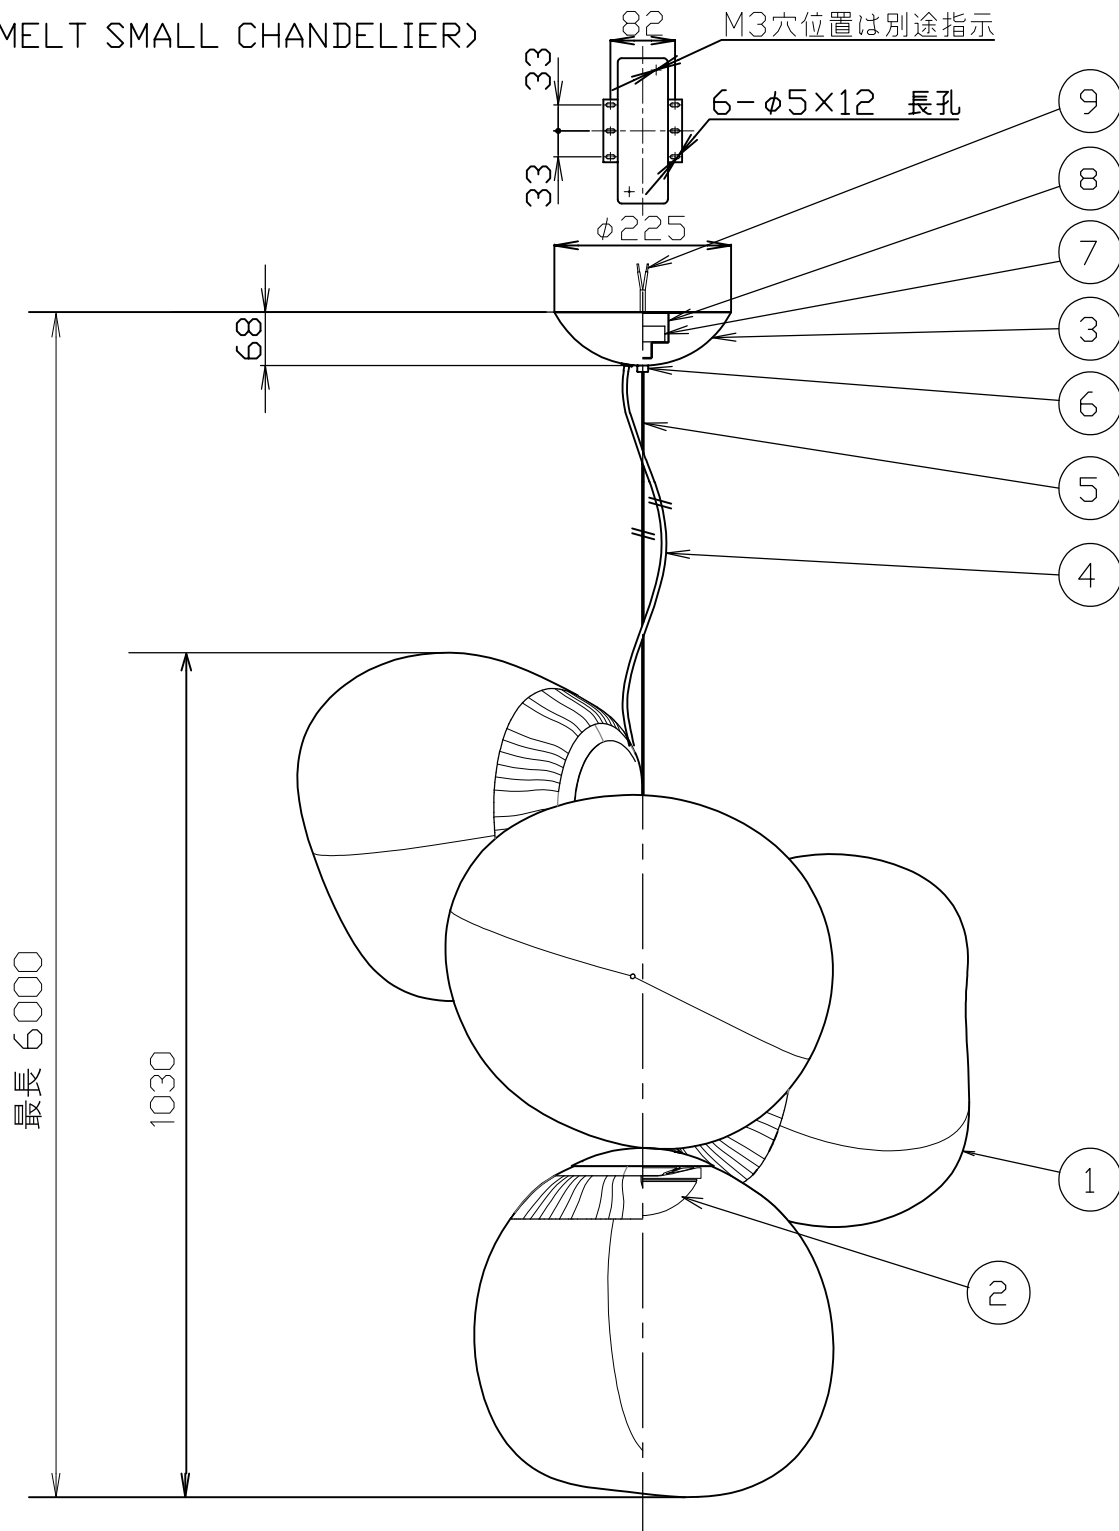

(MELT SMALL CHANDELIER)

11					安全のためにご使用前に必ず取扱説明書をお読みください。					
10										
9	棒端子	鉄	2	品番	TL32MLT07-CHO/CHROME					
8	ブラケット	鉄	1		TL32MLT07-CPO/COPPER					
7	LEDドライバー	調光非対応	1		TL32MLT07-GDO/GOLD					
6	固定ナット	鉄	1		TL32MLT07-SMO/SMOKE					
5	ワイヤー	鉄	1	質量	9.1kg	ライト	LED 32W (8W×4)			
4	コード	H03VV-F	1							
3	フランジ	鉄	1	尺度	1/10	検印	印	印	藤沢	
2	LED		4							
1	シェード	ポリカーボネイト	4	作成日	2023.04.28	TDX株式会社				
部番	部品名	材質	数			備考				