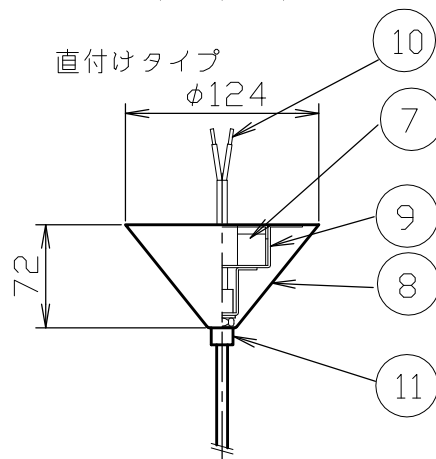

(OPAL PENDANT 25)

引掛けシーリングタイプ

直付けタイプ

タイプ	標準全長	最短全長
引掛け	1800	700
直付け	2800	600

対応調光器一覧
(試験済み調光器)
 ・パナソニック WTC52521W
 ・東芝 WDG9001
 ・コイズミ照明 E36745E_3A
 ・大光 LZA-90306E_3A
 ・遠藤 EX116WC

安全のためにご使用前に必ず取扱説明書をお読みください。

部番	部品名	材質	数	備考
11	固定ナット	鉄	1	
10	棒端子		2	
9	ブラケット	鉄	1	
8	フランジ	鉄	1	
7	LEDドライバー		1	L1C351S9HT9
6	引掛けシーリングキャップ	ユリア樹脂	1	WG7061W
5	固定ナット	ナイロン (PA66)	1	
4	コード	H03VV-F	1	
3	フランジ	ABS樹脂	1	
2	LED		1	
1	シェード	ポリカーボネート	1	

品番	引掛けタイプ			
	TL310PL01-WHB/WHITE-JB TL310PL01-WHW/WHITE-JW			
質量	直付けタイプ			
	TL320PL01-WHO/WHITE			
尺度	1.0 kg	ライト	LED 8W	
	1/5	検印	印	印 藤 沢
作成日	2023.05.02	TDX株式会社		