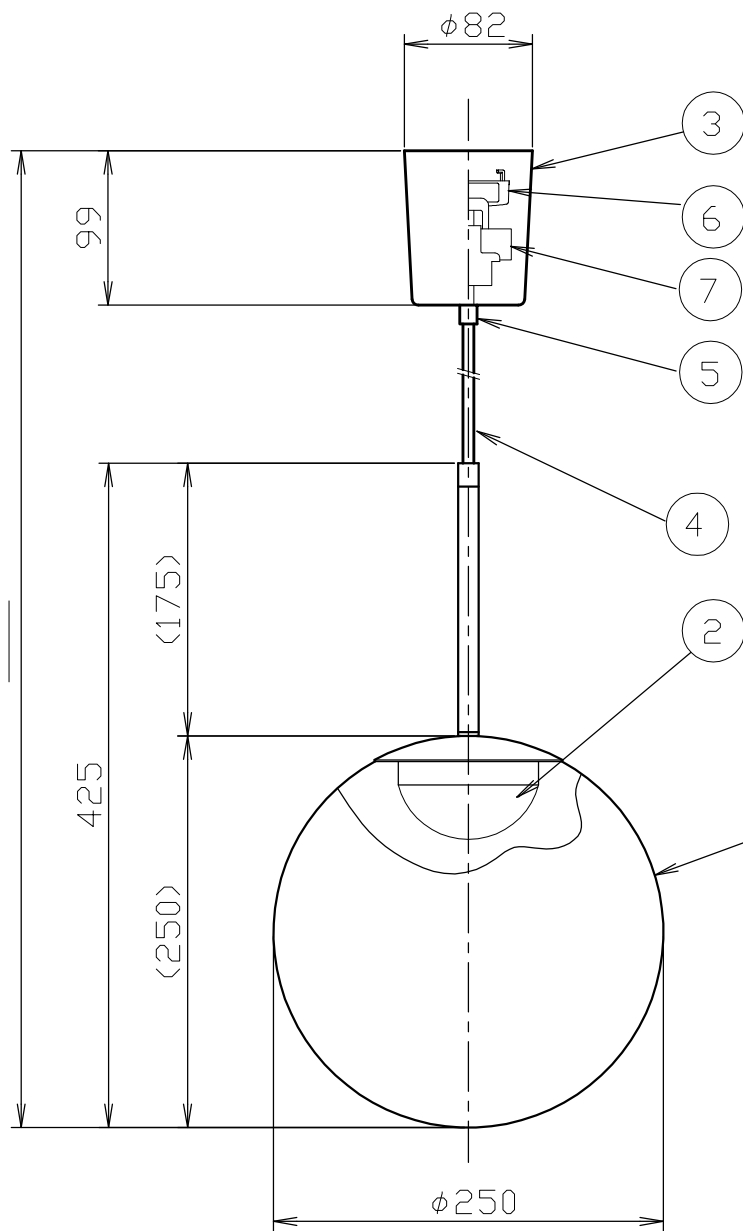

(OPAL PENDANT 25)

引掛けシーリングタイプ

直付けタイプ

タイプ	標準全長	最短全長
引掛け	1800	700
直付け	2800	600

対応調光器一覧
(試験済み調光器)
 ・パナソニック WTC52521W
 ・東芝 WDG9001
 ・コイズミ照明 E36745E_3A
 ・大光 LZA-90306E_3A
 ・遠藤 EX116WC

安全のためにご使用前に必ず取扱説明書をお読みください。

部番	部品名	材質	数	備考
11	固定ナット	鉄	1	
10	棒端子		2	
9	ブラケット	鉄	1	
8	フランジ	鉄	1	
7	LEDドライバー		1	L1C351S9HT9
6	引掛けシーリングキャップ	ユリア樹脂	1	WG7061W
5	固定ナット	ナイロン (PA66)	1	
4	コード	H03VV-F	1	
3	フランジ	ABS樹脂	1	
2	LED		1	
1	シェード	ポリカーボネート	1	

品番	引掛けタイプ			
	TL310PL01-WHB/WHITE-JB TL310PL01-WHW/WHITE-JW			
質量	直付けタイプ			
	TL320PL01-WHO/WHITE			
尺度	1.0 kg	ライト	LED 8W	
	1/5	検印	印	印 藤 沢
作成日	2023.05.02	TDX株式会社		