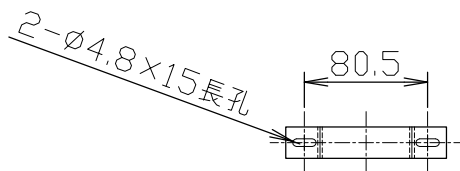

直付けタイプ

(OPAL PENDANT 25)