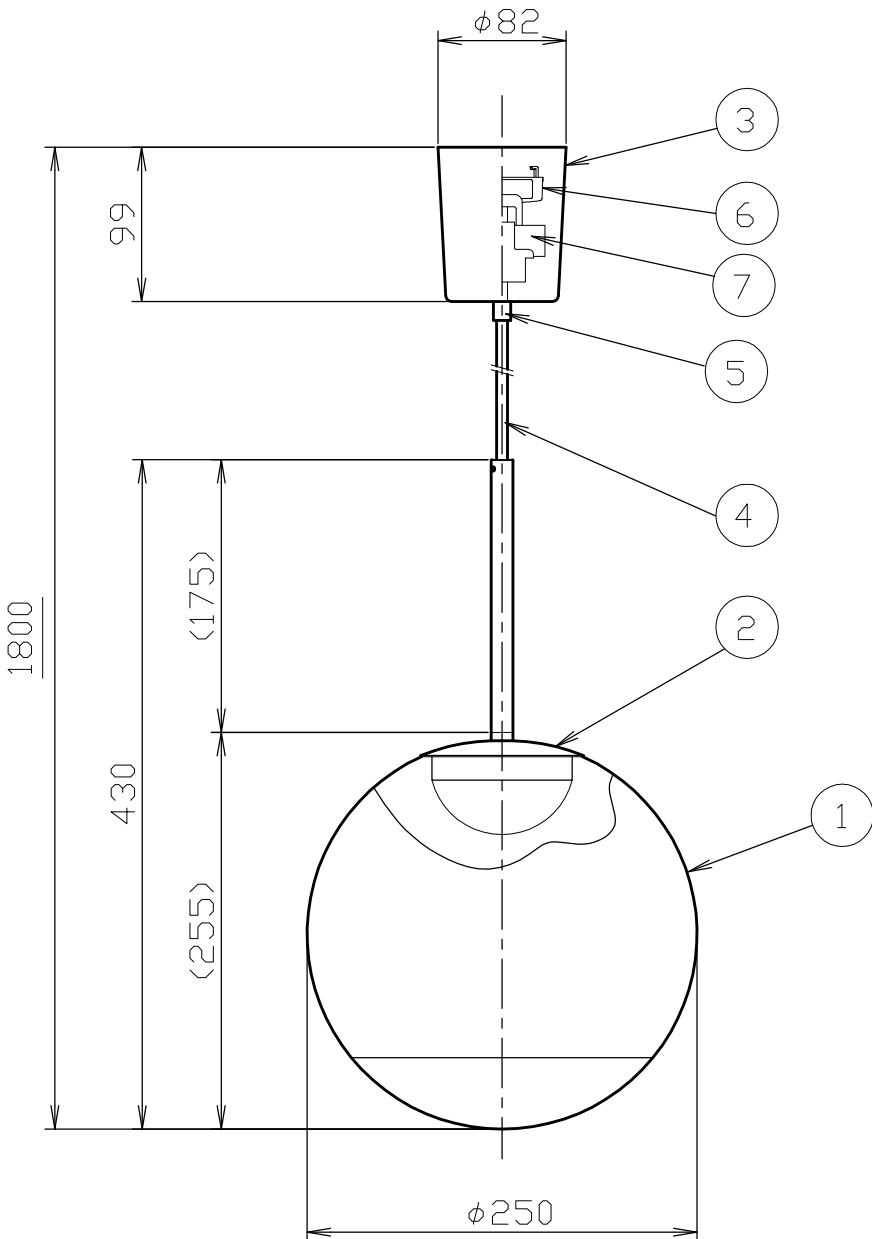

(MIRROR BALL PENDANT 25 LED)

引掛けシーリングタイプ

タイプ	標準全長	最短全長
引掛け	1800	670
直付け	2800	570

- 対応調光器一覧
(試験済み調光器)
- ・パナソニック WTC52521W
 - ・東芝 WDG9001
 - ・コイズミ照明 E36745E_3A
 - ・大光 LZA-90306E_3A
 - ・遠藤 EX116WC

安全のためにご使用前に必ず取扱説明書をお読みください。

部番	部品名	材質	数	備考
11	固定ナット	鉄	1	
10	棒端子		2	
9	ブラケット	鉄	1	
8	フランジ	鉄	1	
7	LEDドライバー		1	L1C351S9HT9
6	引掛けシーリングキャップ	ユリア樹脂	1	WG7061W
5	固定ナット	ナイロン (PA66)	1	
4	コード	H03VV-F	1	
3	フランジ	ABS樹脂	1	
2	LED		1	
1	シェード	ポリカーボネート	1	

品番	引掛けタイプ			
	TL31MRB01-CHB/CHROME-JB TL31MRB01-CHW/CHROME-JW TL31MRB01-GDB/GOLD-JB TL31MRB01-GDW/GOLD-JW			
質量	直付けタイプ			
	TL32MRB01-CHO/CHROME TL32MRB01-GDO/GOLD			
尺度	1.0kg	ライト	LED 8W	
	1/5	検印	印	印 藤 沢
作成日	2023.05.02		TDX株式会社	