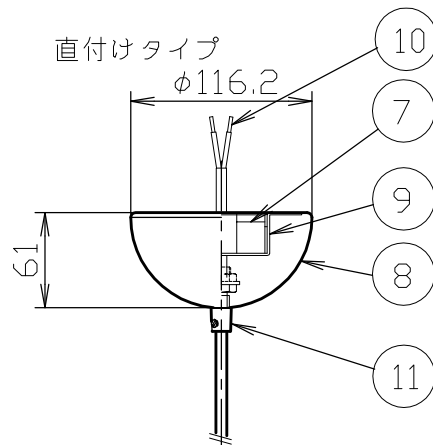

(MIRROR BALL PENDANT 25 LED)

引掛けシーリングタイプ

タイプ	標準全長	最短全長
引掛け	1800	670
直付け	2800	570

- 対応調光器一覧
(試験済み調光器)
- ・パナソニック WTC52521W
 - ・東芝 WDG9001
 - ・コイズミ照明 E36745E_3A
 - ・大光 LZA-90306E_3A
 - ・遠藤 EX116WC

安全のためにご使用前に必ず取扱説明書をお読みください。

部番	部品名	材質	数	備考
11	固定ナット	鉄	1	
10	棒端子		2	
9	ブラケット	鉄	1	
8	フランジ	鉄	1	
7	LEDドライバー		1	L1C351S9HT9
6	引掛けシーリングキャップ	ユリア樹脂	1	WG7061W
5	固定ナット	ナイロン (PA66)	1	
4	コード	H03VV-F	1	
3	フランジ	ABS樹脂	1	
2	LED		1	
1	シェード	ポリカーボネート	1	

品番	引掛けタイプ			
	TL31MRB01-CHB/CHROME-JB TL31MRB01-CHW/CHROME-JW TL31MRB01-GDB/GOLD-JB TL31MRB01-GDW/GOLD-JW			
質量	直付けタイプ			
	TL32MRB01-CHO/CHROME TL32MRB01-GDO/GOLD			
尺度	1.0kg	ライト	LED 8W	
	1/5	検印	印	印 藤 沢
作成日	2023.05.02		TDX株式会社	