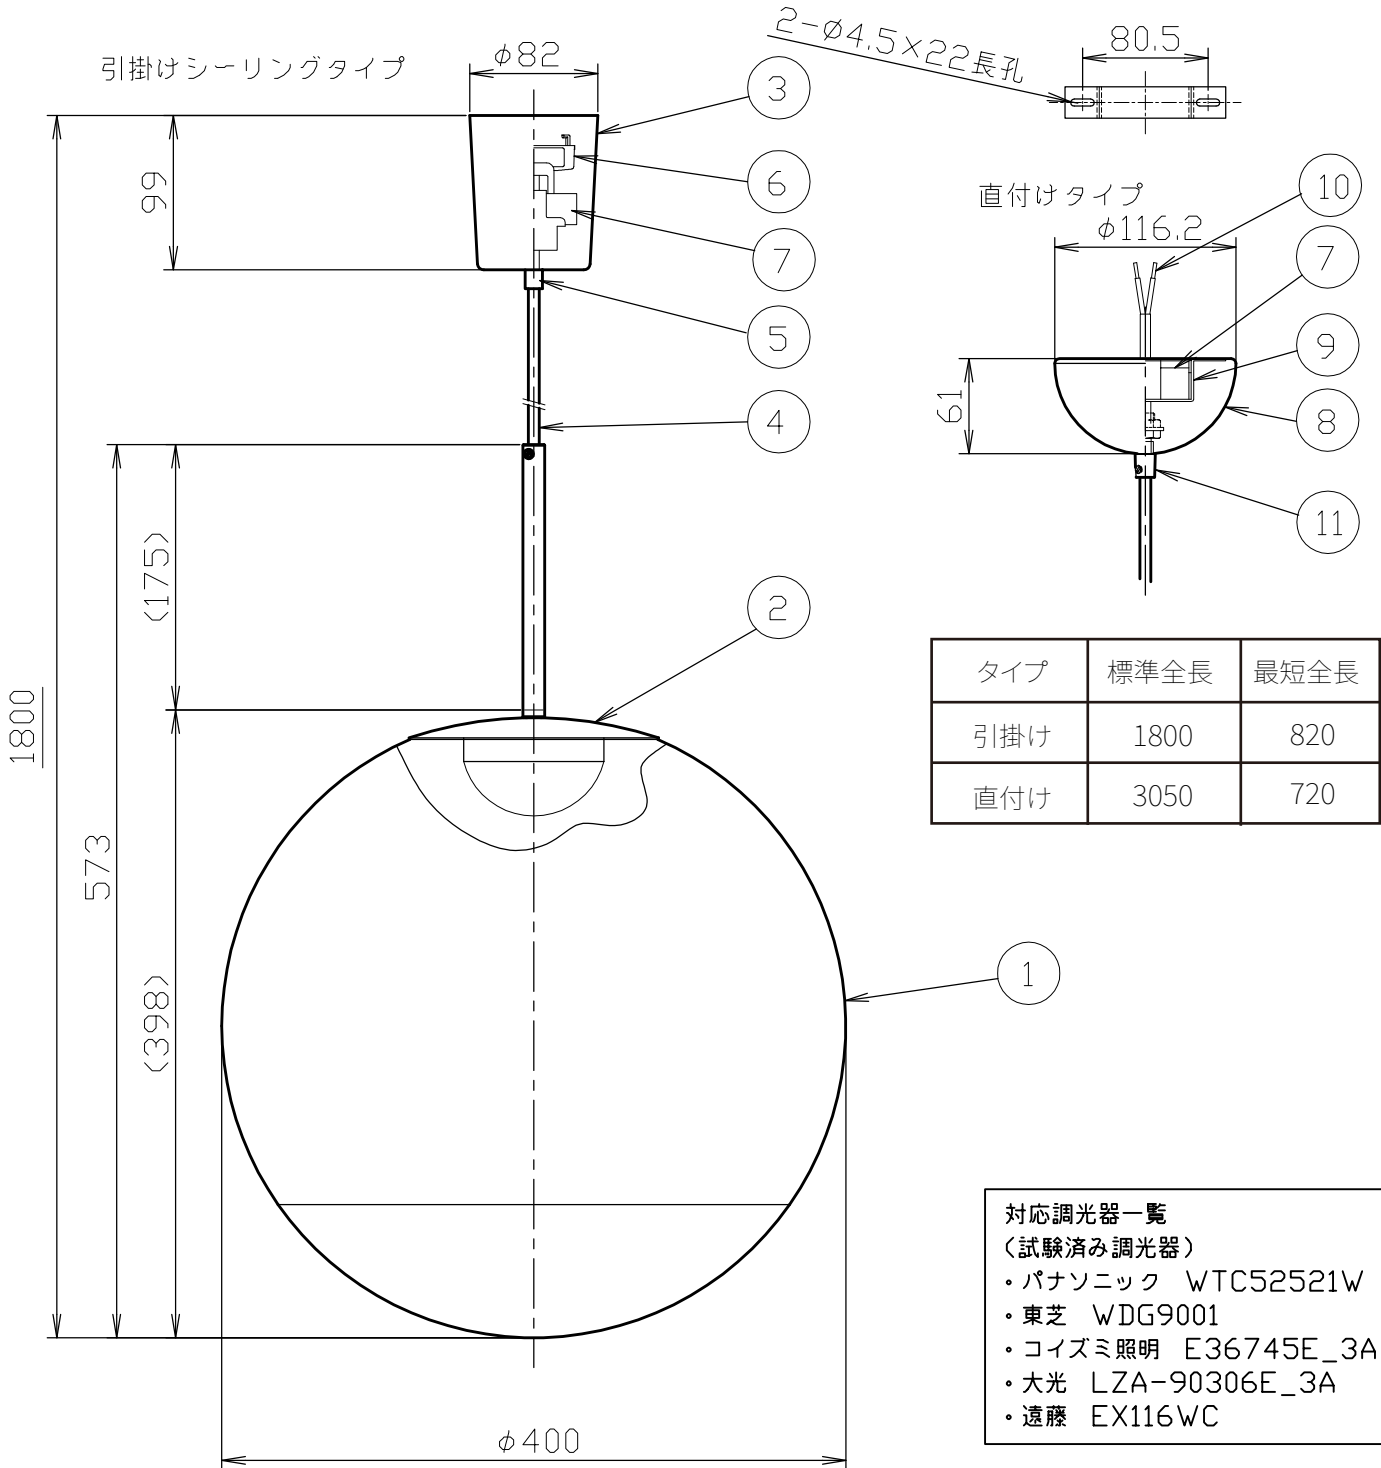

(MIRROR BALL PENDANT 40 LED)

安全のためにご使用前に必ず取扱説明書をお読みください。

部番	部品名	材質	数	備考
11	固定ナット	鉄	1	
10	棒端子		2	
9	ブラケット	鉄	1	
8	フランジ	鉄	1	
7	LEDドライバー		1	L1C351S9HT9
6	引掛けシーリングキャップ	ユリア樹脂	1	WG7061W
5	固定ナット	ナイロン (PA66)	1	
4	コード	H03VV-F	1	
3	フランジ	ABS樹脂	1	
2	LED		1	
1	シェード	ポリカーボネート	1	

品番	引掛けタイプ	TL31MRB02-CHB/CHROME-JB TL31MRB02-CHW/CHROME-JW TL31MRB02-GDB/GOLD-JB TL31MRB02-GDW/GOLD-JW			
	直付けタイプ	TL32MRB02-CHO/COPPER TL32MRB02-GDO/GOLD			
質量	1.9kg	ライト	LED 8W		
尺度	1/5	検印	印	印	藤沢
作成日	2023.05.02	TDX株式会社			