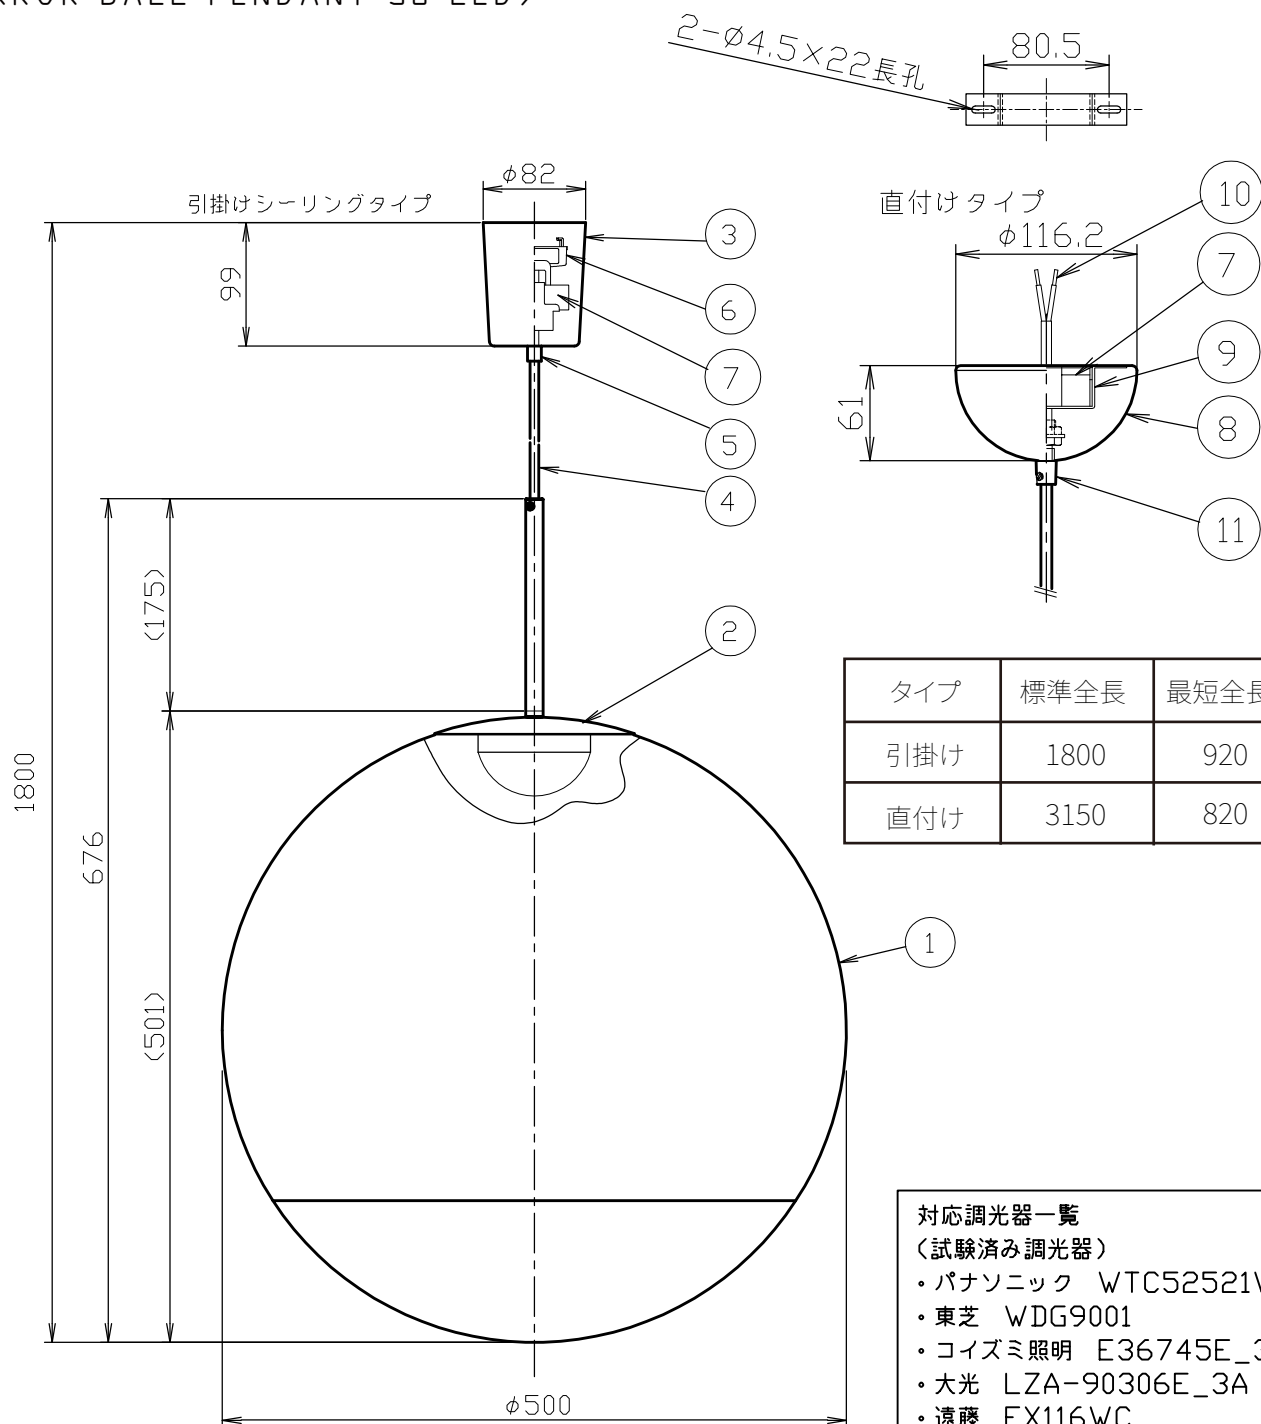

(MIRROR BALL PENDANT 50 LED)

安全のためにご使用前に必ず取扱説明書をお読みください。

部番	部品名	材質	数	備考
11	固定ナット	鉄	1	
10	棒端子		2	
9	ブラケット	鉄	1	
8	フランジ	鉄	1	
7	LEDドライバー		1	L1C351S9HT9
6	引掛シーリングキャップ	ユリア樹脂	1	WG7061W
5	固定ナット	ナイロン (PA66)	1	
4	コード	H03VV-F	1	
3	フランジ	ABS樹脂	1	
2	LED		1	
1	シェード	ポリカーボネート	1	

品番	引掛けタイプ			
	TL31MRB03-CHB/CHROME-JB TL31MRB03-CHW/CHROME-JW TL31MRB03-GDB/GOLD-JB TL31MRB03-GDW/GOLD-JW			
品番	直付けタイプ			
	TL32MRB03-CHO/COPPER TL32MRB03-GDO/GOLD			
質量	2.2kg	ライト	LED 8W	
	1/6	検印	印	印 藤 沢
作成日	2023.05.02	TDX株式会社		