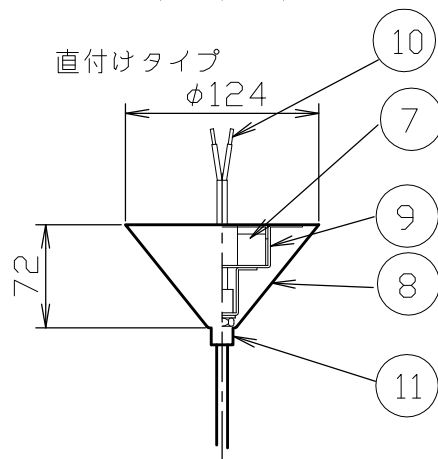

(GLOBE PENDANT 50 LED)

タイプ	標準全長	最短全長
引掛け	1800	950
直付け	3000	850

- 対応調光器一覧
(試験済み調光器)
- ・パナソニック WTC52521W
 - ・東芝 WDG9001
 - ・コイズミ照明 E36745E_3A
 - ・大光 LZA-90306E_3A
 - ・遠藤 EX116WC

安全のためにご使用前に必ず取扱説明書をお読みください。

部番	部品名	材質	数	備考
11	固定ナット	鉄	1	
10	棒端子		2	
9	ブラケット	鉄	1	
8	フランジ	鉄	1	
7	LEDドライバー		1	L1C351S9HT9
6	引掛けシーリングキャップ	ユリア樹脂	1	WG7061W
5	固定ナット	ナイロン (PA66)	1	
4	コード	H03VV-F	1	
3	フランジ	ABS樹脂	1	
2	LED		1	
1	シェード	ポリカーボネート	1	

品番	引掛けタイプ			
	TL31GLB02-CHB/CHROME-JB TL31GLB02-CHW/CHROME-JW TL31GLB02-CPB/COPPER-JB TL31GLB02-CPW/COPPER-JW			
質量	直付けタイプ			
	TL32GLB02-CHO/CHROME TL32GLB02-CPO/COPPER			
尺度	2.4kg	ライト	LED 8W	
	1/10	検印	印	印 藤 沢
作成日	2023.05.02	TDX株式会社		