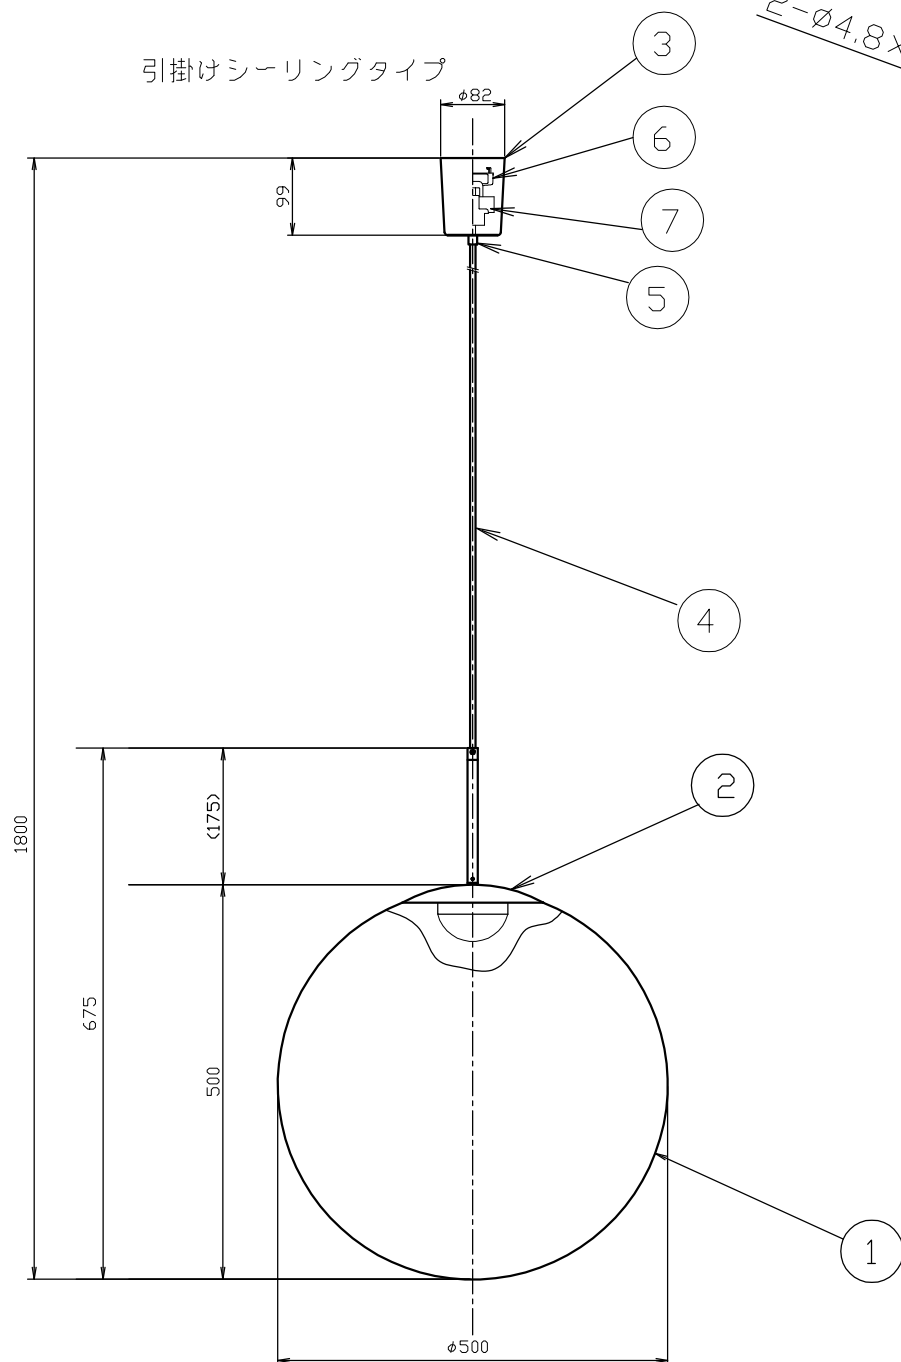

(GLOBE PENDANT 50 LED)

タイプ	標準全長	最短全長
引掛け	1800	950
直付け	3000	850

- 対応調光器一覧
(試験済み調光器)
- ・パナソニック WTC52521W
 - ・東芝 WDG9001
 - ・コイズミ照明 E36745E_3A
 - ・大光 LZA-90306E_3A
 - ・遠藤 EX116WC

安全のためにご使用前に必ず取扱説明書をお読みください。

部番	部品名	材質	数	備考
11	固定ナット	鉄	1	
10	棒端子		2	
9	ブラケット	鉄	1	
8	フランジ	鉄	1	
7	LEDドライバー		1	L1C351S9HT9
6	引掛けシーリングキャップ	ユリア樹脂	1	WG7061W
5	固定ナット	ナイロン (PA66)	1	
4	コード	H03VV-F	1	
3	フランジ	ABS樹脂	1	
2	LED		1	
1	シェード	ポリカーボネート	1	

品番	引掛けタイプ			
	TL31GLB02-CHB/CHROME-JB TL31GLB02-CHW/CHROME-JW TL31GLB02-CPB/COPPER-JB TL31GLB02-CPW/COPPER-JW			
質量	直付けタイプ			
	TL32GLB02-CHO/CHROME TL32GLB02-CPO/COPPER			
尺度	2.4kg	ライト	LED 8W	
	1/10	検印	印	印 藤 沢
作成日	2023.05.02	TDX株式会社		